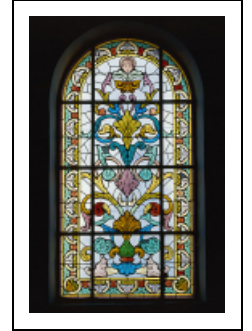

### Historique

Les vitraux ont été réalisés en 1904 par Joseph Beyer, peintre-verrier à Besançon (Doubs).

**Période(s) principale(s)** : 1er quart 20e siècle  
**Dates** : 1904 (porte la date)

**Auteur(s) de l'oeuvre** :  
Joseph Beyer (peintre-verrier, signature)

### Description

1 lancette en plein cintre.  
Verrières décoratives : entrelacs, rinceaux peuplés d'animaux. Fond de végétaux.  
Fond en verre cathédrale.

### Éléments descriptifs

**Catégories** : vitrail  
**Structures** : lancette en plein cintre

**État de conservation** :  
bon état