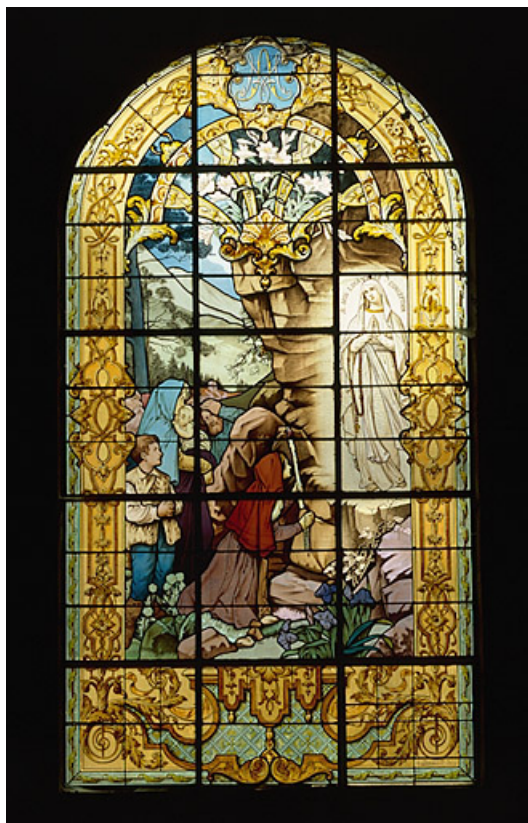

VITRAUX DE LA COLLÉGIALE SAINT-GEORGES

Bourgogne-Franche-Comté, Haute-Saône
Vesoul
place de l'Église

Dossier IM70001409 réalisé en 1982

Auteur(s) : Laurence de Finance

Historique

L'église bâtie dans la seconde moitié du 13e siècle a été presque entièrement reconstruite par l'architecte Gazelot de 1736 à 1745;

Les verrières qui la décorent, datent des 19e et 20e siècles et ont été commandées à plusieurs peintres-verriers renommés : Pâris, Maréchal et Champigneulle.

Informations complémentaires

Aire d'étude et canton : Vesoul

© Région Bourgogne-Franche-Comté, Inventaire du patrimoine

Baie 3 : vue d'ensemble.

70, Vesoul place de l'Église

N° de l'illustration : 19867000104VA

Date : 1986

Auteur : Yves Sancey

Reproduction soumise à autorisation du titulaire des droits d'exploitation

© Région Bourgogne-Franche-Comté, Inventaire du patrimoine

Baie 4 : vue d'ensemble.

70, Vesoul place de l'Église

N° de l'illustration : 19867000105VA

Date : 1986

Auteur : Yves Sancey

Reproduction soumise à autorisation du titulaire des droits d'exploitation