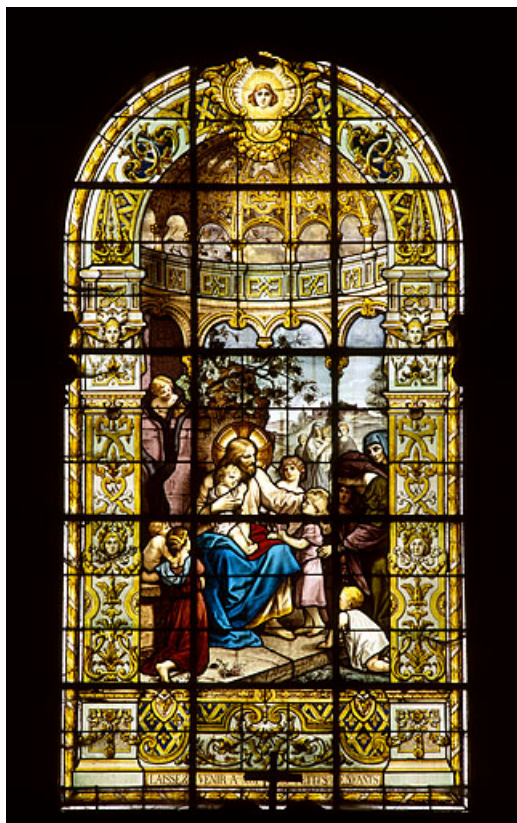

VITRAUX DE LA COLLÉGIALE SAINT-GEORGES

Bourgogne-Franche-Comté, Haute-Saône
Vesoul
place de l'Église

Dossier IM70001409 réalisé en 1982

Auteur(s) : Laurence de Finance

Historique

L'église bâtie dans la seconde moitié du 13e siècle a été presque entièrement reconstruite par l'architecte Gazelot de 1736 à 1745;

Les verrières qui la décorent, datent des 19e et 20e siècles et ont été commandées à plusieurs peintres-verriers renommés : Pâris, Maréchal et Champigneulle.

Informations complémentaires

Aire d'étude et canton : Vesoul

© Région Bourgogne-Franche-Comté, Inventaire du patrimoine

Baie 4 : vue d'ensemble.

70, Vesoul place de l'Église

N° de l'illustration : 19867000105VA

Date : 1986

Auteur : Yves Sancey

Reproduction soumise à autorisation du titulaire des droits d'exploitation

© Région Bourgogne-Franche-Comté, Inventaire du patrimoine

Baie 5 : vue d'ensemble.

70, Vesoul place de l'Église

N° de l'illustration : 19877000007XA

Date : 1987

Auteur : Yves Sancey

Reproduction soumise à autorisation du titulaire des droits d'exploitation