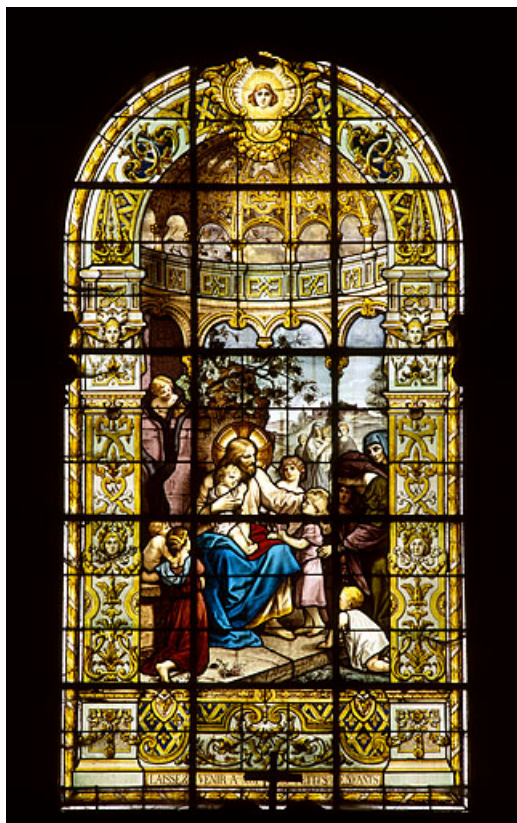

VITRAUX DE LA COLLÉGIALE SAINT-GEORGES

Bourgogne-Franche-Comté, Haute-Saône
Vesoul
place de l'Église

Dossier IM70001409 réalisé en 1982

Auteur(s) : Laurence de Finance

Historique

L'église bâtie dans la seconde moitié du 13e siècle a été presque entièrement reconstruite par l'architecte Gazelot de 1736 à 1745;

Les verrières qui la décorent, datent des 19e et 20e siècles et ont été commandées à plusieurs peintres-verriers renommés : Pâris, Maréchal et Champigneulle.

Informations complémentaires

Aire d'étude et canton : Vesoul

© Région Bourgogne-Franche-Comté, Inventaire du patrimoine

Baie 4 : vue d'ensemble.

70, Vesoul place de l'Église

N° de l'illustration : 19867000105VA

Date : 1986

Auteur : Yves Sancey

Reproduction soumise à autorisation du titulaire des droits d'exploitation

© Région Bourgogne-Franche-Comté, Inventaire du patrimoine

Baie 5 : vue d'ensemble.

70, Vesoul place de l' Église

N° de l'illustration : 19877000007XA

Date : 1987

Auteur : Yves Sancey

Reproduction soumise à autorisation du titulaire des droits d'exploitation