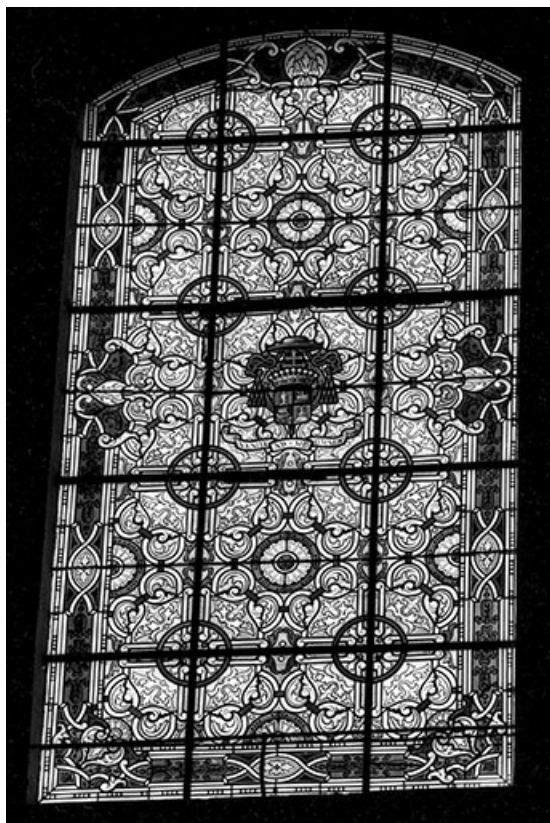

Les verrières qui la décorent, datent des 19e et 20e siècles et ont été commandées à plusieurs peintres-verriers renommés : Pâris, Maréchal et Champigneulle.

Informations complémentaires

Aire d'étude et canton : Vesoul

© Région Bourgogne-Franche-Comté, Inventaire du patrimoine

Baie 102 : vue d'ensemble.

70, Vesoul place de l'Église

N° de l'illustration : 19827000336X

Date : 1982

Auteur : Jean-Luc Ligier

Reproduction soumise à autorisation du titulaire des droits d'exploitation

© Région Bourgogne-Franche-Comté, Inventaire du patrimoine

Baie 112 : vue d'ensemble.

70, Vesoul place de l'Église

N° de l'illustration : 19827000339X

Date : 1982

Auteur : Jean-Luc Ligier

Reproduction soumise à autorisation du titulaire des droits d'exploitation