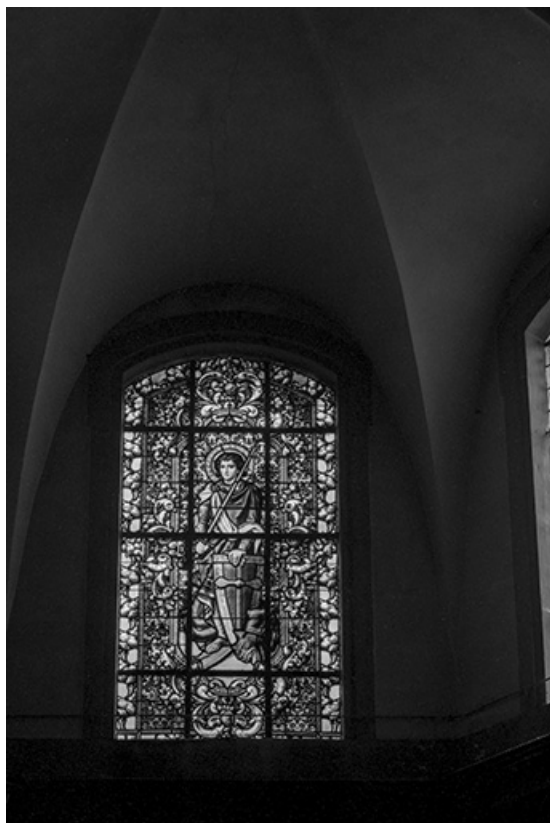

VITRAUX DE LA COLLÉGIALE SAINT-GEORGES

Bourgogne-Franche-Comté, Haute-Saône
Vesoul
place de l'Église

Dossier IM70001409 réalisé en 1982

Auteur(s) : Laurence de Finance

Historique

L'église bâtie dans la seconde moitié du 13e siècle a été presque entièrement reconstruite par l'architecte Gazelot de 1736 à 1745;

Les verrières qui la décorent, datent des 19e et 20e siècles et ont été commandées à plusieurs peintres-verriers renommés : Pâris, Maréchal et Champigneulle.

Informations complémentaires

Aire d'étude et canton : Vesoul

© Région Bourgogne-Franche-Comté, Inventaire du patrimoine

Vue d'ensemble.

70, Vesoul place de l'Église

N° de l'illustration : 19867000106VA

Date : 1986

Auteur : Yves Sancey

Reproduction soumise à autorisation du titulaire des droits d'exploitation

© Région Bourgogne-Franche-Comté, Inventaire du patrimoine

Baie 100 : vue d'ensemble.

70, Vesoul place de l'Église

N° de l'illustration : 19827000335X

Date : 1982

Auteur : Jean-Luc Ligier

Reproduction soumise à autorisation du titulaire des droits d'exploitation