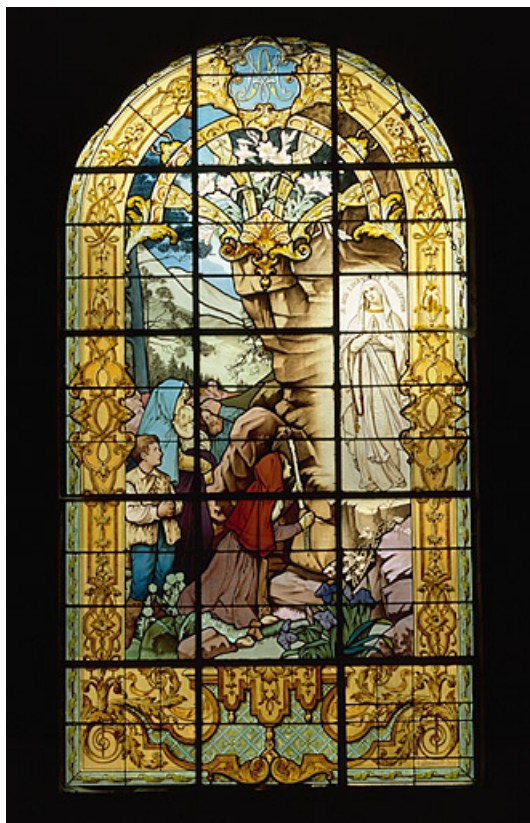

VITRAUX DE LA COLLÉGIALE SAINT-GEORGES

Bourgogne-Franche-Comté, Haute-Saône
Vesoul
place de l'Église

Dossier IM70001409 réalisé en 1982

Auteur(s) : Laurence de Finance

Historique

L'église bâtie dans la seconde moitié du 13e siècle a été presque entièrement reconstruite par l'architecte Gazelot de 1736 à 1745;

Les verrières qui la décorent, datent des 19e et 20e siècles et ont été commandées à plusieurs peintres-verriers renommés : Pâris, Maréchal et Champigneulle.

Informations complémentaires

Aire d'étude et canton : Vesoul

© Région Bourgogne-Franche-Comté, Inventaire du patrimoine

Baie 3 : vue d'ensemble.

70, Vesoul place de l'Église

N° de l'illustration : 19867000104VA

Date : 1986

Auteur : Yves Sancey

Reproduction soumise à autorisation du titulaire des droits d'exploitation

© Région Bourgogne-Franche-Comté, Inventaire du patrimoine

Baie 4 : vue d'ensemble.

70, Vesoul place de l'Église

N° de l'illustration : 19867000105VA

Date : 1986

Auteur : Yves Sancey

Reproduction soumise à autorisation du titulaire des droits d'exploitation