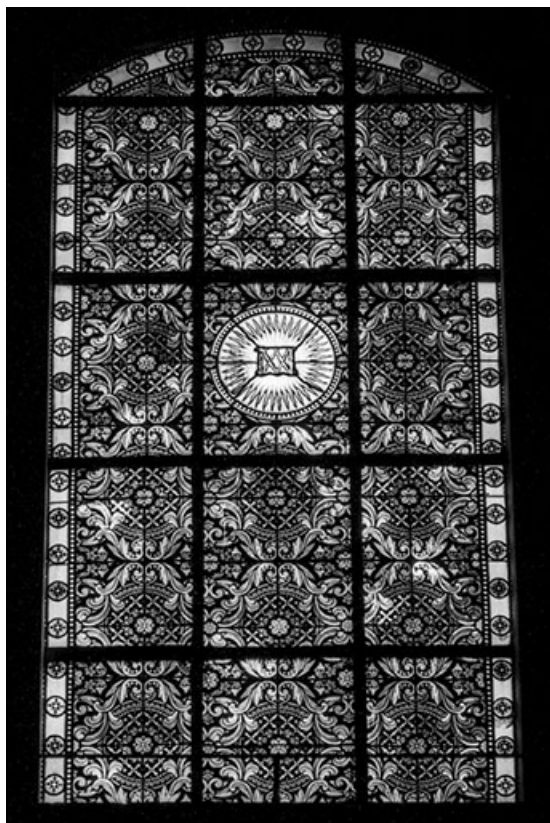

Vue d'ensemble.

70, Vesoul place de l'Église

N° de l'illustration : 19827000340X

Date : 1982

Auteur : Jean-Luc Ligier

Reproduction soumise à autorisation du titulaire des droits d'exploitation

© Région Bourgogne-Franche-Comté, Inventaire du patrimoine