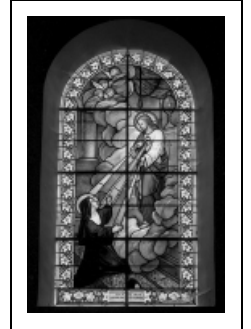

## BAIES 1 ET 2

Bourgogne-Franche-Comté, Haute-Saône  
Valay

Situé dans : Église paroissiale Saint-  
Pierre

Dossier IM70001395 réalisé en 1982  
Auteur(s) : Laurence de Finance

### Historique

Les vitraux ont été réalisés à la fin du 19e siècle ou au début du 20e.

**Période(s) principale(s)** : 4e quart 19e siècle / 1er quart 20e siècle

### Description

Lancette en plein cintre.