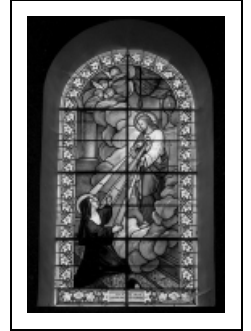

## BAIES 1 ET 2

Bourgogne-Franche-Comté, Haute-Saône  
Valay

Situé dans : Église paroissiale Saint-  
Pierre

Dossier IM70001395 réalisé en 1982  
Auteur(s) : Laurence de Finance

### Historique

Les vitraux ont été réalisés à la fin du 19e siècle ou au début du 20e.

**Période(s) principale(s)** : 4e quart 19e siècle / 1er quart 20e siècle

### Description

Lancette en plein cintre.