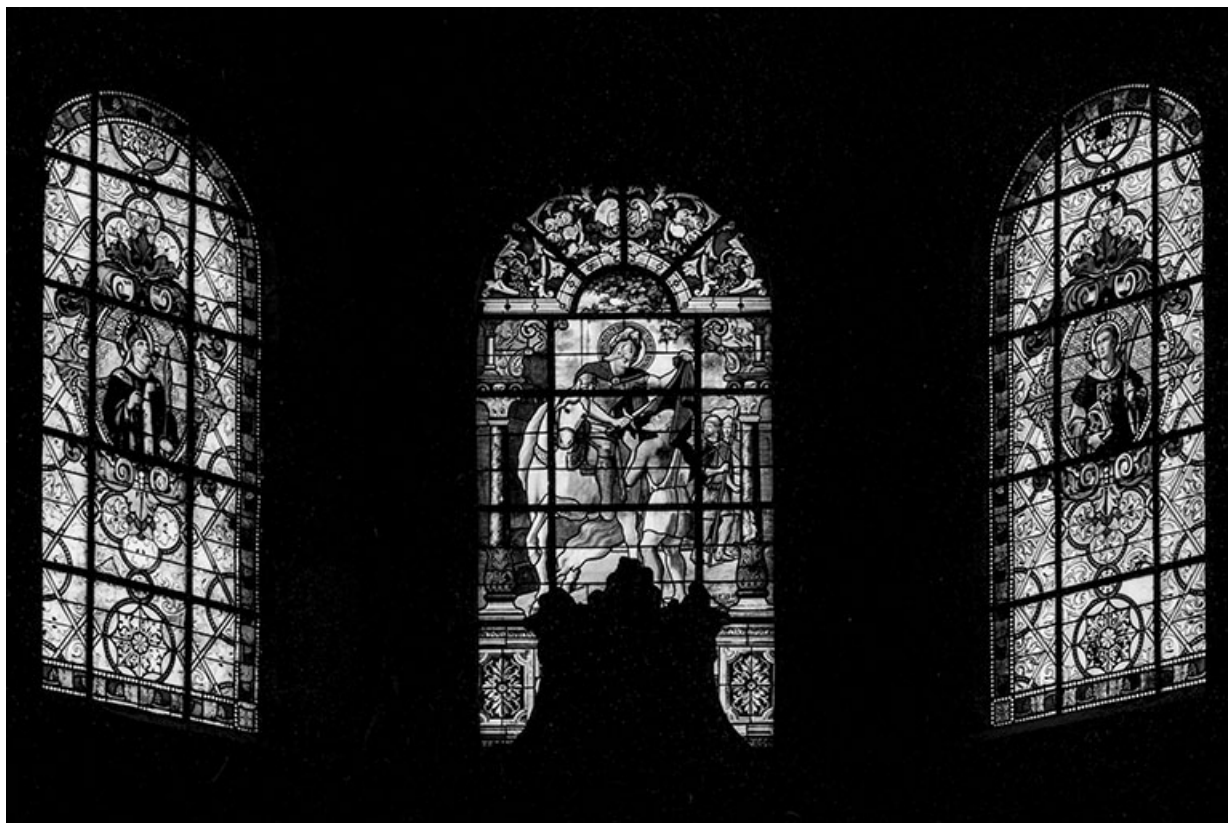

Vue d'ensemble.

70, Scey-sur-Saône-et-Saint-Albin rue de l' Église

N° de l'illustration : 19827000320X

Date : 1982

Auteur : Yves Sancey

Reproduction soumise à autorisation du titulaire des droits d'exploitation

© Région Bourgogne-Franche-Comté, Inventaire du patrimoine