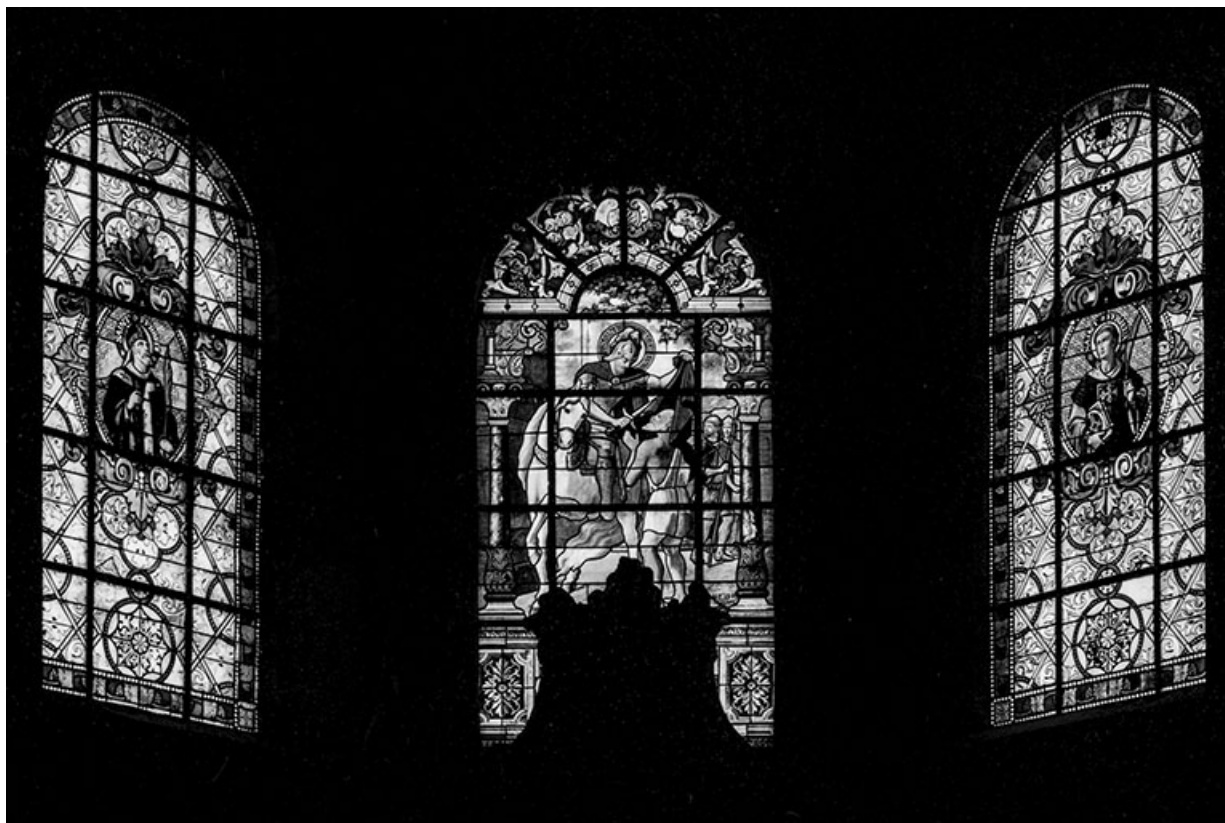

Vue d'ensemble.

70, Scey-sur-Saône-et-Saint-Albin rue de l' Église

N° de l'illustration : 19827000320X

Date : 1982

Auteur : Yves Sancey

Reproduction soumise à autorisation du titulaire des droits d'exploitation

© Région Bourgogne-Franche-Comté, Inventaire du patrimoine