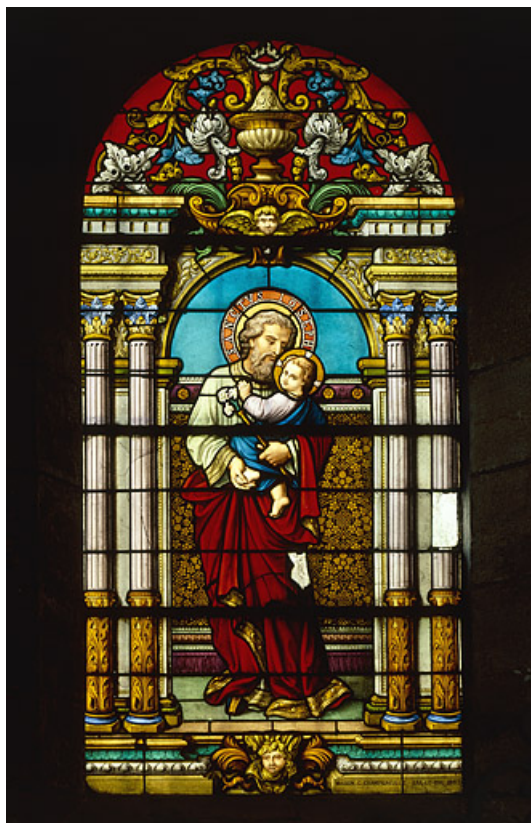

Vue d'ensemble.

70, Scey-sur-Saône-et-Saint-Albin rue de l' Église

N° de l'illustration : 19867000050VA

Date : 1986

Auteur : Yves Sancey

Reproduction soumise à autorisation du titulaire des droits d'exploitation

© Région Bourgogne-Franche-Comté, Inventaire du patrimoine