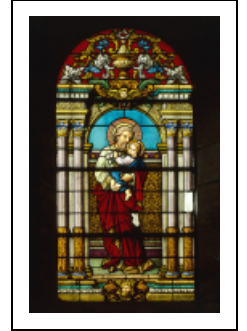

## BAIE 5

Bourgogne-Franche-Comté, Haute-Saône  
Scey-sur-Saône-et-Saint-Albin

Situé dans : Église paroissiale Saint-  
Martin

Dossier IM70001383 réalisé en 1981

Auteur(s) : Laurence de Finance

## Historique

Le vitrail a été réalisé en 1883 par Charles Champigneulle, peintre-verrier à Bar-le-Duc (Meuse).

**Période(s) principale(s)** : 4e quart 19e siècle

**Dates** : 1883 (porte la date)

**Auteur(s) de l'oeuvre** :

## Description

Lancette en plein cintre.

Saint Joseph dans un encadrement d'architecture supportant un rinceau décoratif de style Renaissance.

## Éléments descriptifs

**Catégories** : vitrail

**Structures** : lancette en plein cintre

**Iconographie** :

saint Joseph et l'Enfant Jésus

**État de conservation** :

bon état