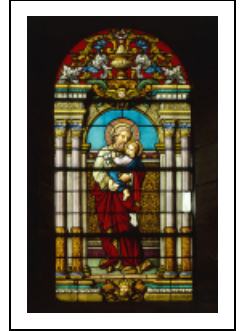

## BAIE 5

Bourgogne-Franche-Comté, Haute-Saône  
Scey-sur-Saône-et-Saint-Albin

Situé dans : Église paroissiale Saint-Martin

Dossier IM70001383 réalisé en 1981

Auteur(s) : Laurence de Finance

## Historique

Le vitrail a été réalisé en 1883 par Charles Champigneulle, peintre-verrier à Bar-le-Duc (Meuse).

**Période(s) principale(s)** : 4e quart 19e siècle

**Dates** : 1883 (porte la date)

**Auteur(s) de l'oeuvre** :

## Description

Lancette en plein cintre.

Saint Joseph dans un encadrement d'architecture supportant un rinceau décoratif de style Renaissance.

## Éléments descriptifs

**Catégories** : vitrail

**Structures** : lancette en plein cintre

**Iconographie** :

saint Joseph et l'Enfant Jésus

**État de conservation** :

bon état