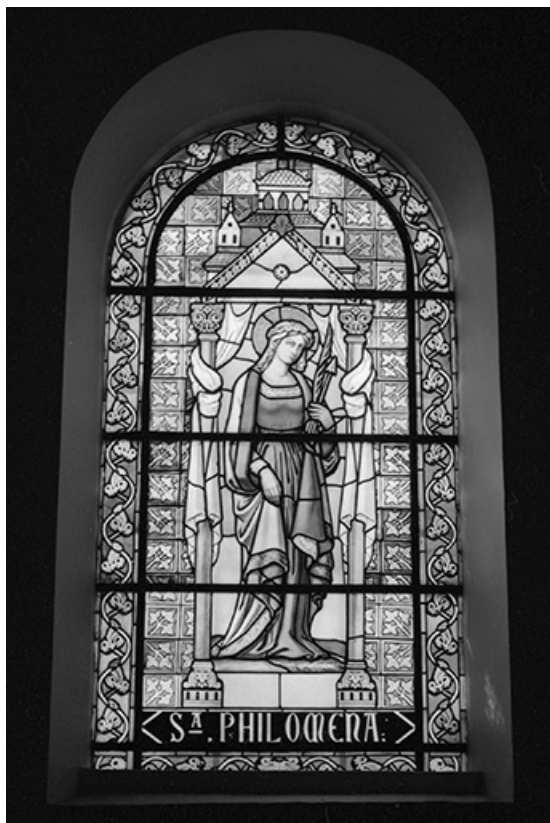

BAIES 3 À 6

Bourgogne-Franche-Comté, Haute-Saône
Savoieux

Dossier IM70001381 réalisé en 1982

Auteur(s) : Laurence de Finance

Historique

Les vitraux ont été réalisés à la fin du 19e siècle.

Période(s) principale(s) : 4e quart 19e siècle

Description

Lancette en plein cintre.

Personnage debout sous élément architectural inscrit dans une grisaille décorative. Bordure végétale de couleur.

Éléments descriptifs

Catégories : vitrail

Structures : lancette en plein cintre

© Région Bourgogne-Franche-Comté, Inventaire du patrimoine

Baie 3 : vue d'ensemble.

70, Savoyeux

N° de l'illustration : 19877000004VA

Date : 1987

Auteur : Yves Sancey

Reproduction soumise à autorisation du titulaire des droits d'exploitation

© Région Bourgogne-Franche-Comté, Inventaire du patrimoine

Baie 4 : vue d'ensemble.

70, Savoyeux

N° de l'illustration : 19827000432X

Date : 1982

Auteur : Jean-Luc Ligier

Reproduction soumise à autorisation du titulaire des droits d'exploitation