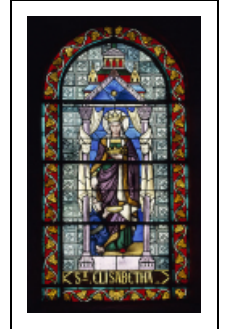

BAIES 3 À 6

Bourgogne-Franche-Comté, Haute-Saône
Savoieux

Dossier IM70001381 réalisé en 1982

Auteur(s) : Laurence de Finance

Historique

Les vitraux ont été réalisés à la fin du 19e siècle.

Période(s) principale(s) : 4e quart 19e siècle

Description

Lancette en plein cintre.

Personnage debout sous élément architectural inscrit dans une grisaille décorative. Bordure végétale de couleur.

Éléments descriptifs

Catégories : vitrail

Structures : lancette en plein cintre

Iconographie :

sainte Elisabeth

sainte Philomène

saint François Xavier

saint Isidore

Informations complémentaires

Aire d'étude et canton : Dampierre-sur-Salon

Dénomination : verrière