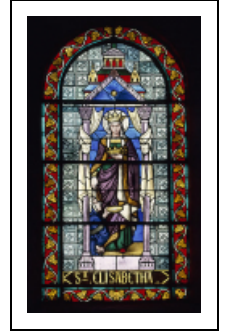

BAIES 3 À 6

Bourgogne-Franche-Comté, Haute-Saône
Savoieux

Dossier IM70001381 réalisé en 1982

Auteur(s) : Laurence de Finance

Historique

Les vitraux ont été réalisés à la fin du 19e siècle.

Période(s) principale(s) : 4e quart 19e siècle

Description

Lancette en plein cintre.

Personnage debout sous élément architectural inscrit dans une grisaille décorative. Bordure végétale de couleur.

Éléments descriptifs

Catégories : vitrail

Structures : lancette en plein cintre

Iconographie :

sainte Elisabeth

sainte Philomène

saint François Xavier

saint Isidore

Informations complémentaires

Aire d'étude et canton : Dampierre-sur-Salon

Dénomination : verrière