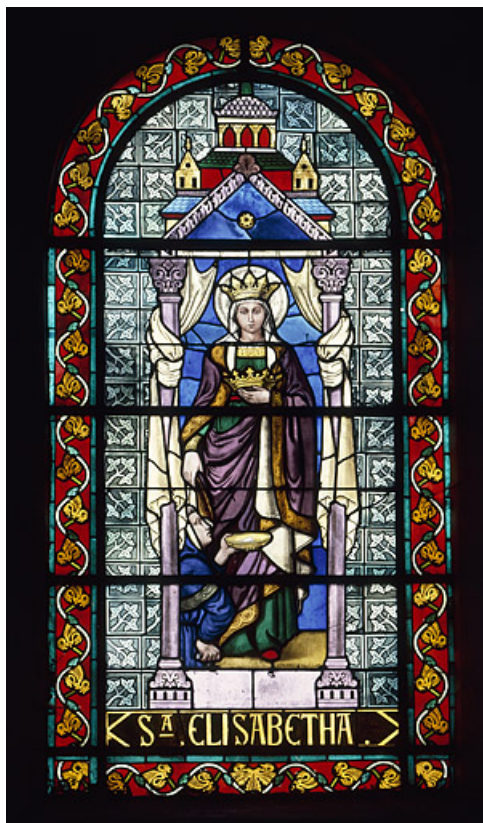

BAIES 3 À 6

Bourgogne-Franche-Comté, Haute-Saône
Savoieux

Dossier IM70001381 réalisé en 1982

Auteur(s) : Laurence de Finance

Historique

Les vitraux ont été réalisés à la fin du 19e siècle.

Période(s) principale(s) : 4e quart 19e siècle

Description

Lancette en plein cintre.

Personnage debout sous élément architectural inscrit dans une grisaille décorative. Bordure végétale de couleur.

Éléments descriptifs

Catégories : vitrail

Structures : lancette en plein cintre

Iconographie :

sainte Elisabeth

sainte Philomène

saint François Xavier

saint Isidore

Informations complémentaires

Aire d'étude et canton : Dampierre-sur-Salon

Dénomination : verrière

© Région Bourgogne-Franche-Comté, Inventaire du patrimoine

Baie 3 : vue d'ensemble.

70, Savoyeux

N° de l'illustration : 19877000004VA

Date : 1987

Auteur : Yves Sancey

Reproduction soumise à autorisation du titulaire des droits d'exploitation