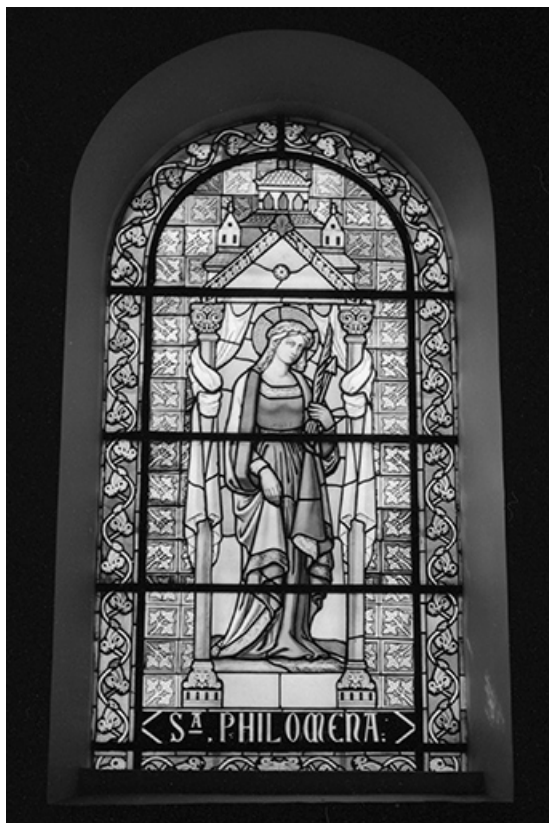

BAIES 3 À 6

Bourgogne-Franche-Comté, Haute-Saône
Savoieux

Dossier IM70001381 réalisé en 1982

Auteur(s) : Laurence de Finance

Historique

Les vitraux ont été réalisés à la fin du 19e siècle.

Période(s) principale(s) : 4e quart 19e siècle

Description

Lancette en plein cintre.

Personnage debout sous élément architectural inscrit dans une grisaille décorative. Bordure végétale de couleur.

Éléments descriptifs

Catégories : vitrail

Structures : lancette en plein cintre

© Région Bourgogne-Franche-Comté, Inventaire du patrimoine

Baie 3 : vue d'ensemble.

70, Savoyeux

N° de l'illustration : 19877000004VA

Date : 1987

Auteur : Yves Sancey

Reproduction soumise à autorisation du titulaire des droits d'exploitation

© Région Bourgogne-Franche-Comté, Inventaire du patrimoine

Baie 4 : vue d'ensemble.

70, Savoyeux

N° de l'illustration : 19827000432X

Date : 1982

Auteur : Jean-Luc Ligier

Reproduction soumise à autorisation du titulaire des droits d'exploitation