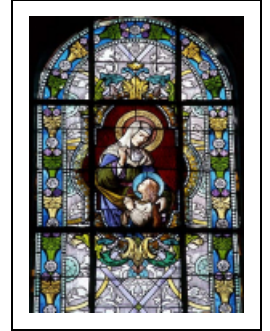

## BAIE 6

Bourgogne-Franche-Comté, Haute-Saône  
Rosey

Dossier IM70001370 réalisé en 1982  
Auteur(s) : Laurence de Finance

## Historique

Le vitrail a été réalisé en 1893 par l'atelier Veuve J. Beyer installé à Besançon (Doubs).

**Période(s) principale(s)** : 4e quart 19e siècle

**Dates** : 1893 (porte la date)

**Auteur(s) de l'oeuvre** :

## Description

1 lancette en plein cintre.

Personnages en buste dans un médaillon quadrilobé inscrit dans une grisaille végétale, filets et bordure de couleur.

## Éléments descriptifs

**Catégories** : vitrail

**Structures** : lancette en plein cintre

**Iconographie** :

Education de la Vierge