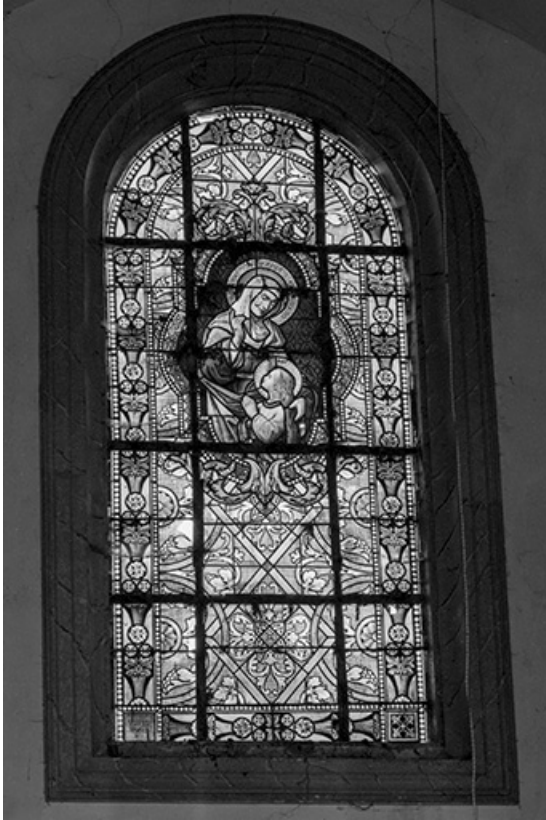

Vue d'ensemble.

N° de l'illustration : 19817000897X

Date : 1981

Auteur : Jean-Luc Ligier

Reproduction soumise à autorisation du titulaire des droits d'exploitation

© Région Bourgogne-Franche-Comté, Inventaire du patrimoine