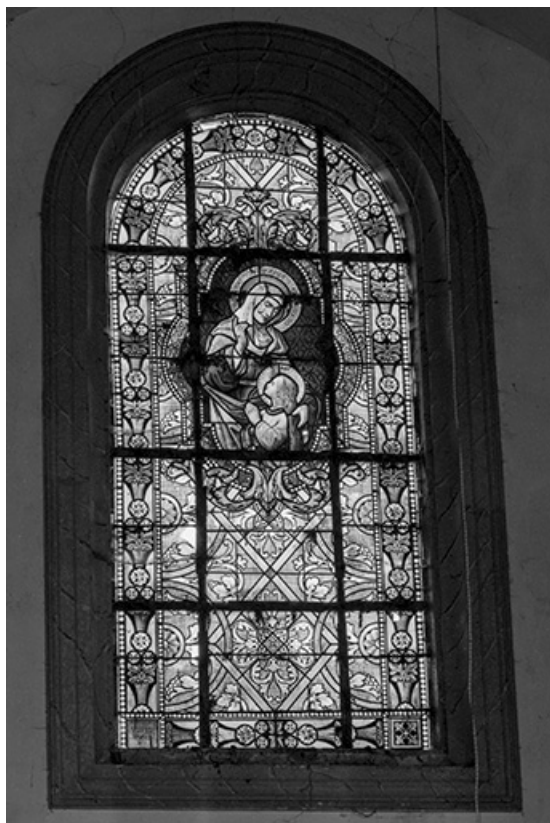

Vue d'ensemble.

N° de l'illustration : 19817000897X

Date : 1981

Auteur : Jean-Luc Ligier

Reproduction soumise à autorisation du titulaire des droits d'exploitation

© Région Bourgogne-Franche-Comté, Inventaire du patrimoine