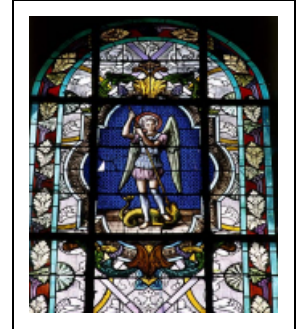

BAIES 1, 2, 5

Bourgogne-Franche-Comté, Haute-Saône
Rosey

Dossier IM70001368 réalisé en 1982
Auteur(s) : Laurence de Finance

Historique

Les vitraux ont été réalisés en 1893 par l'atelier Veuve J. Beyer installé à Besançon (Doubs).

Période(s) principale(s) : 4e quart 19e siècle
Dates : 1893

Auteur(s) de l'oeuvre :
Veuve J. Beyer (peintre-verrier, attribution par source)

Description

1 lancette en plein cintre.
Personnages en buste dans un médaillon quadrilobé inscrit dans une grisaille végétale, filets et bordure de couleur.

Éléments descriptifs

Catégories : vitrail
Structures : lancette en plein cintre

Iconographie :

Baie 1 : saint Michel terrassant le démon
Baie 2 : saint Joseph et l'Enfant Jésus
Baie 5 : saint Louis
saint Michel terrassant le démon
saint Joseph et l'Enfant Jésus
saint Louis

État de conservation :
mauvais état

Informations complémentaires

Aire d'étude et canton : Scey-sur-Saône-et-Saint-Albin

Dénomination : verrière

© Région Bourgogne-Franche-Comté, Inventaire du patrimoine

Baie 1 : vue d'ensemble.