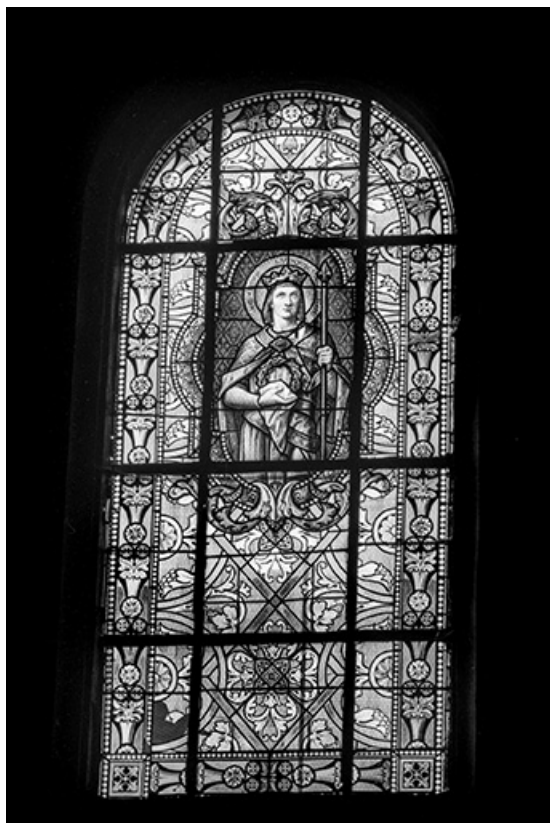

Période(s) principale(s) : 4e quart 19e siècle
Dates : 1893

Auteur(s) de l'oeuvre :
Veuve J. Beyer (peintre-verrier, attribution par source)

Description

1 lancette en plein cintre.
Personnages en buste dans un médaillon quadrilobé inscrit dans une grisaille végétale, filets et bordure de couleur.

Baie 2 : vue d'ensemble.

70, Rosey

N° de l'illustration : 19817000894X

Date : 1981

Auteur : Jean-Luc Ligier

Reproduction soumise à autorisation du titulaire des droits d'exploitation

© Région Bourgogne-Franche-Comté, Inventaire du patrimoine