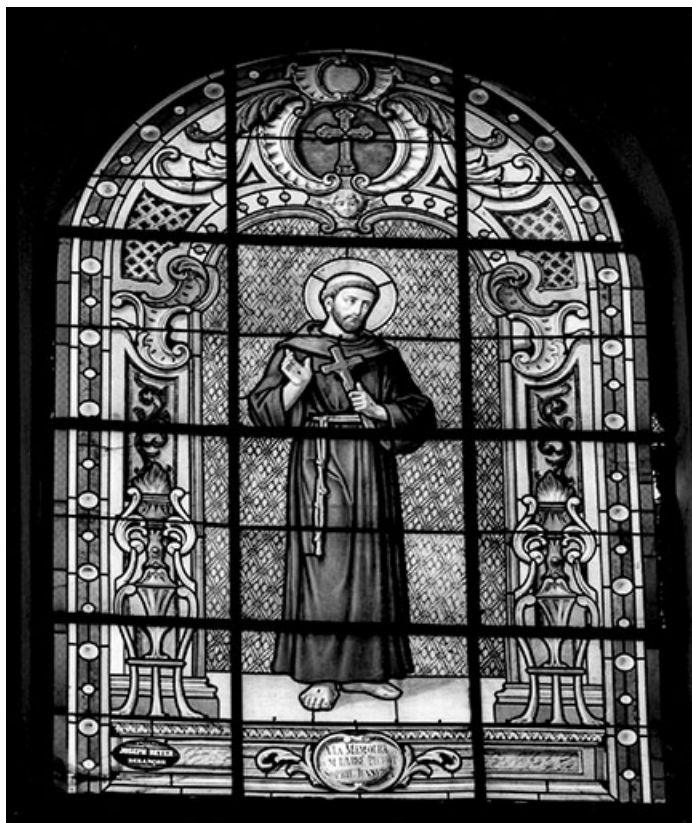

BAIES 101, 102, 105, 106, 109, 110

Bourgogne-Franche-Comté, Haute-Saône
Pin

Situé dans : Église paroissiale Saint-
Martin

Dossier IM70001341 réalisé en 1982

Auteur(s) : Laurence de Finance

Historique

Les vitraux ont été réalisés vers 1880/1890 par Joseph Beyer, peintre-verrier à Besançon (Doubs).

Période(s) principale(s) : 4e quart 19e siècle

Auteur(s) de l'oeuvre :

Veuve J. Beyer et Fils Aîné (peintre-verrier, attribution par source)

Description

1 lancette en plein cintre.

Personnages debout, large bordure ornée d'éléments de style Renaissance (cuirs, candélabres, ferronnerie, etc.).

Baie 102 : saint Ferjeux.

70, Pin

N° de l'illustration : 19877000099XA

Date : 1987

Auteur : Yves Sancey

Reproduction soumise à autorisation du titulaire des droits d'exploitation

© Région Bourgogne-Franche-Comté, Inventaire du patrimoine