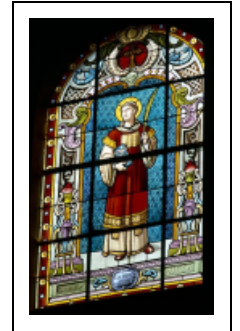

BAIES 101, 102, 105, 106, 109, 110

Bourgogne-Franche-Comté, Haute-Saône
Pin

Situé dans : Église paroissiale Saint-
Martin

Dossier IM70001341 réalisé en 1982

Auteur(s) : Laurence de Finance

Historique

Les vitraux ont été réalisés vers 1880/1890 par Joseph Beyer, peintre-verrier à Besançon (Doubs).

Période(s) principale(s) : 4e quart 19e siècle

Auteur(s) de l'oeuvre :

Veuve J. Beyer et Fils Aîné (peintre-verrier, attribution par source)

Description

1 lancette en plein cintre.

Personnages debout, large bordure ornée d'éléments de style Renaissance (cuirs, candélabres, ferronnerie, etc.).

Emploi de cives dans le filet de bordures.

Éléments descriptifs

Catégories : vitrail

Structures : lancette en plein cintre

Iconographie :

Baies 101-102 : saint Ferréol et saint Ferjeux

Baie 105 : saint François d'Assise