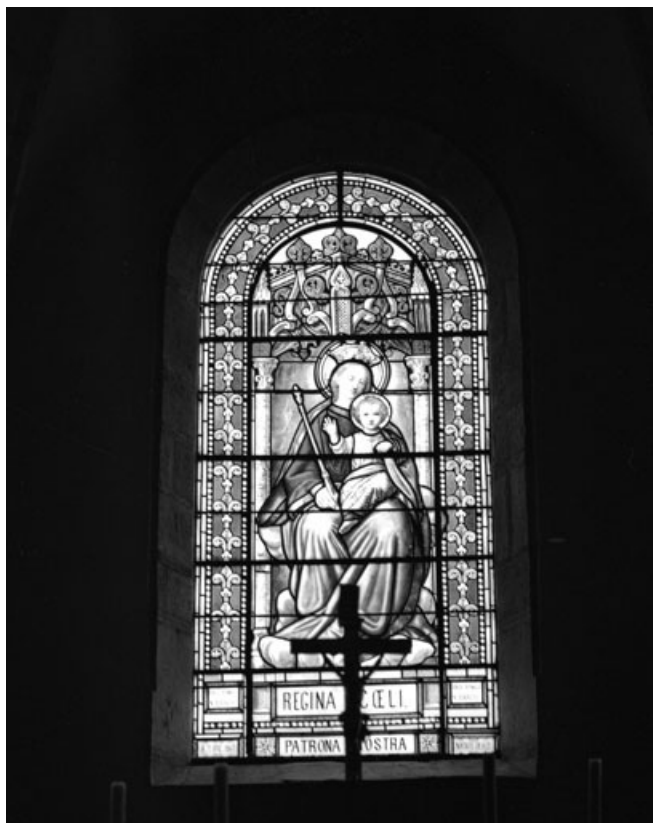

Baie 0

70, Montbozon

N° de l'illustration : 19827000066X

Date : 1982

Auteur : Jean-Luc Ligier

Reproduction soumise à autorisation du titulaire des droits d'exploitation

© Région Bourgogne-Franche-Comté, Inventaire du patrimoine