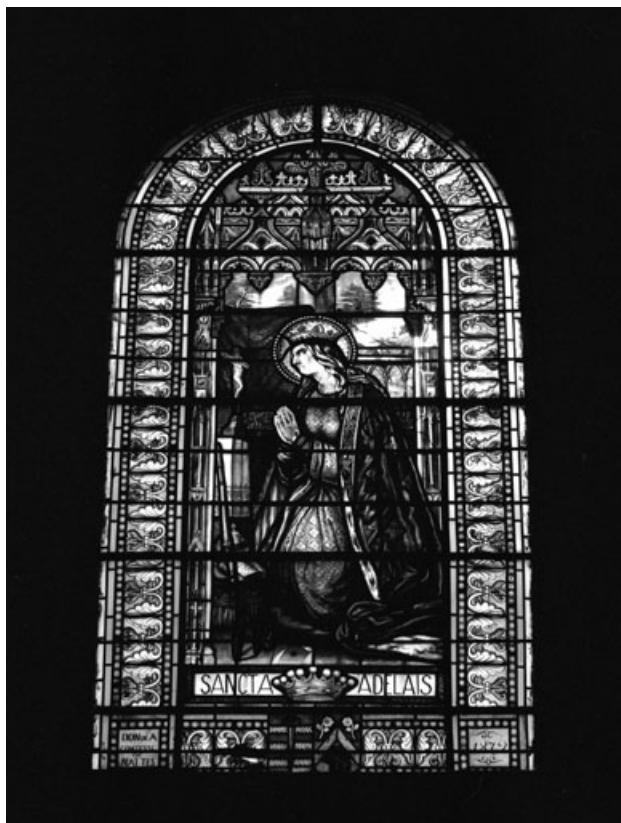

Baie 6

70, Montbozon

N° de l'illustration : 19827000072X

Date : 1982

Auteur : Jean-Luc Ligier

Reproduction soumise à autorisation du titulaire des droits d'exploitation

© Région Bourgogne-Franche-Comté, Inventaire du patrimoine