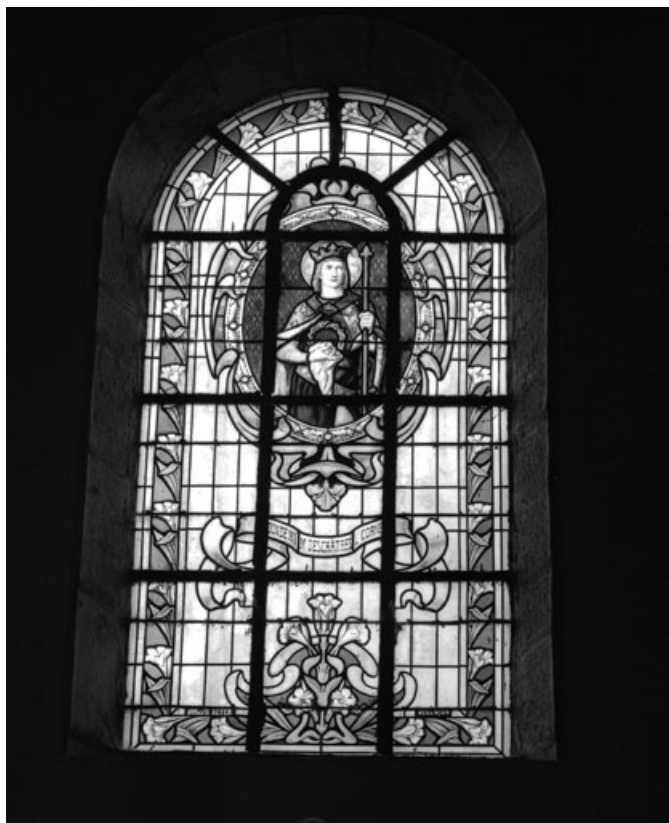

Vue d'ensemble.

70, Montbozon

N° de l'illustration : 19827000062X

Date : 1982

Auteur : Jean-Luc Ligier

Reproduction soumise à autorisation du titulaire des droits d'exploitation

© Région Bourgogne-Franche-Comté, Inventaire du patrimoine