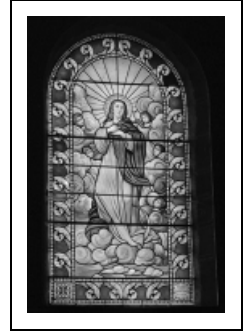

### Historique

Les vitraux ont été réalisés en 1931 par G. Pretot, peintre-verrier à Besançon (Doubs).

**Période(s) principale(s)** : 2e quart 20e siècle  
**Dates** : 1931 (porte la date)

**Auteur(s) de l'oeuvre** :  
G. Pretot (peintre-verrier, attribution par source)

### Description

1 lancette en plein cintre.  
Grandes compositions.