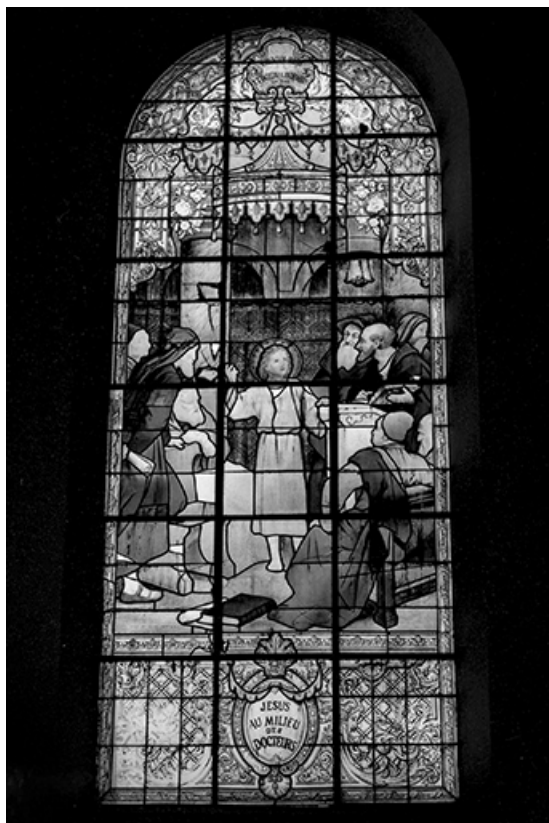

Baie 5 : vue d'ensemble.

70, Lure avenue de la République

N° de l'illustration : 19827000353X

Date : 1982

Auteur : Jean-Luc Ligier

Reproduction soumise à autorisation du titulaire des droits d'exploitation

© Région Bourgogne-Franche-Comté, Inventaire du patrimoine