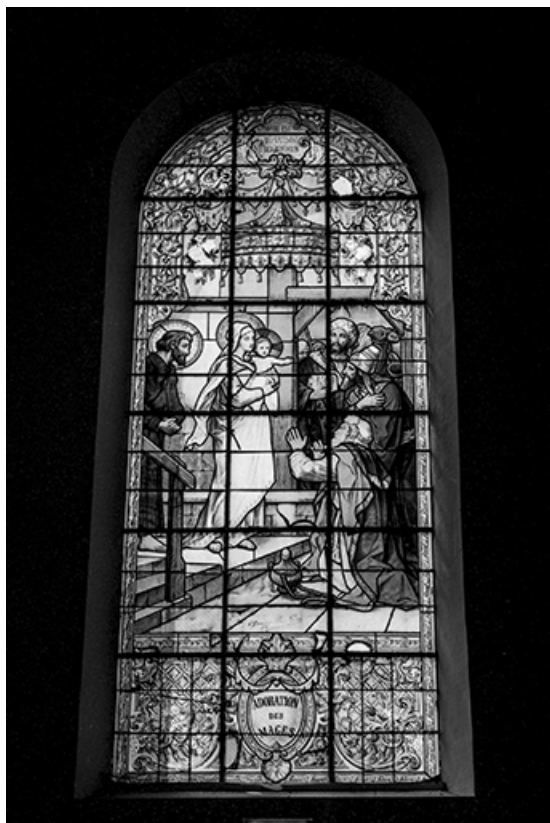

Baie 8 : vue d'ensemble.

70, Lure avenue de la République

N° de l'illustration : 19827000355X

Date : 1982

Auteur : Jean-Luc Ligier

Reproduction soumise à autorisation du titulaire des droits d'exploitation

© Région Bourgogne-Franche-Comté, Inventaire du patrimoine