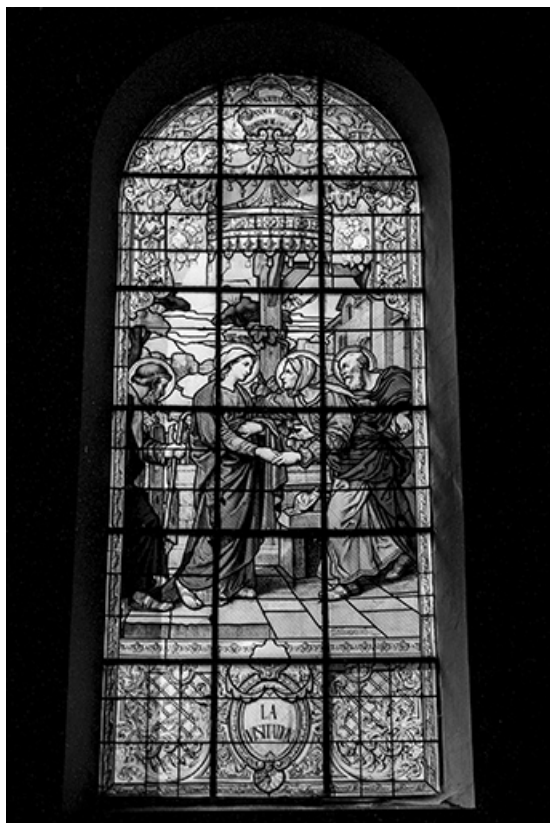

Baie 10 : vue d'ensemble.

70, Lure avenue de la République

N° de l'illustration : 19827000349X

Date : 1982

Auteur : Jean-Luc Ligier

Reproduction soumise à autorisation du titulaire des droits d'exploitation

© Région Bourgogne-Franche-Comté, Inventaire du patrimoine