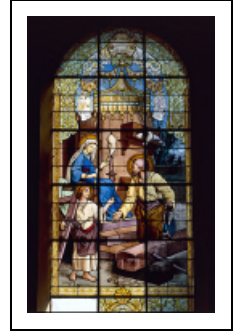

BAIES 5 À 10

Bourgogne-Franche-Comté, Haute-Saône
Lure
avenue de la République

Dossier IM70001307 réalisé en 1982

Auteur(s) : Laurence de Finance

Historique

Les vitraux ont été réalisés à la fin du 19e siècle par Louis Charles Marie Champigneulle, peintre-verrier à Paris.

Période(s) principale(s) : 4e quart 19e siècle

Auteur(s) de l'oeuvre :

Louis Charles Marie Champigneulle (peintre-verrier, signature)

Description

Lancettes en plein cintre.

Grande scène centrale surmontée d'un baldaquin et d'un décor de ferronneries. Au soubassement, ferronneries et masques-feuilles entourant le cartouche portant l'inscription narrative.

Éléments descriptifs

Catégories : vitrail

Structures : lancette en plein cintre

Iconographie :

Baie 5 : Jésus au milieu des Docteurs

Baie 6 : Sainte-Famille

Baie 7 : Adoration des anges

Baie 8 : Adoration des Mages