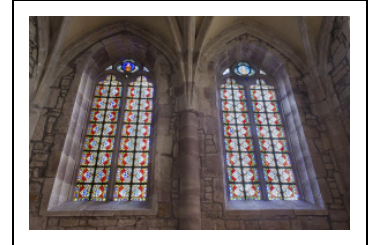

## BAIES AUTRES QUE 6 ET 24

Bourgogne-Franche-Comté, Haute-Saône  
Faverney

Situé dans : Église abbatiale puis paroissiale, actuellement basilique Notre-Dame

Dossier IM70001282 réalisé en 1982

Auteur(s) : Laurence de Finance

### Historique

Vitraux de la fin du 19e siècle dans l'abside et aux baies 7, 8, 9, 11 et 13.

Vitraux du 20e siècle dans les bas-côtés de la nef.

Baie 5 : miracle de Faverney stylisé réalisé en 1975 par Jean Weinling (?) peintre-verrier à Saint-Apollinaire (Côte d'Or) .

### Description

Grisailles de la fin du 19e siècle dans l'abside et aux baies 7, 8, 9 et 11, ornées d'une croix à la baie 13.

Compositions géométriques du 20e siècle dans les bas-côtés de la nef.

Baie 5 : miracle de Faverney stylisé réalisé en 1975 par Jean Weinling (?).