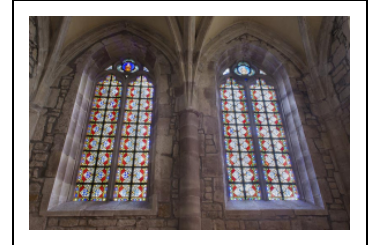

BAIES AUTRES QUE 6 ET 24

Bourgogne-Franche-Comté, Haute-Saône
Faverney

Situé dans : Église abbatiale puis paroissiale, actuellement basilique Notre-Dame

Dossier IM70001282 réalisé en 1982

Auteur(s) : Laurence de Finance

Historique

Vitraux de la fin du 19e siècle dans l'abside et aux baies 7, 8, 9, 11 et 13.

Vitraux du 20e siècle dans les bas-côtés de la nef.

Baie 5 : miracle de Faverney stylisé réalisé en 1975 par Jean Weinling (?) peintre-verrier à Saint-Apollinaire (Côte d'Or) .

Période(s) principale(s) : 4e quart 19e siècle / 20e siècle

Auteur(s) de l'oeuvre :

Jean Weinling (peintre-verrier, signature)

Description

Grisailles de la fin du 19e siècle dans l'abside et aux baies 7, 8, 9 et 11, ornées d'une croix à la baie 13.