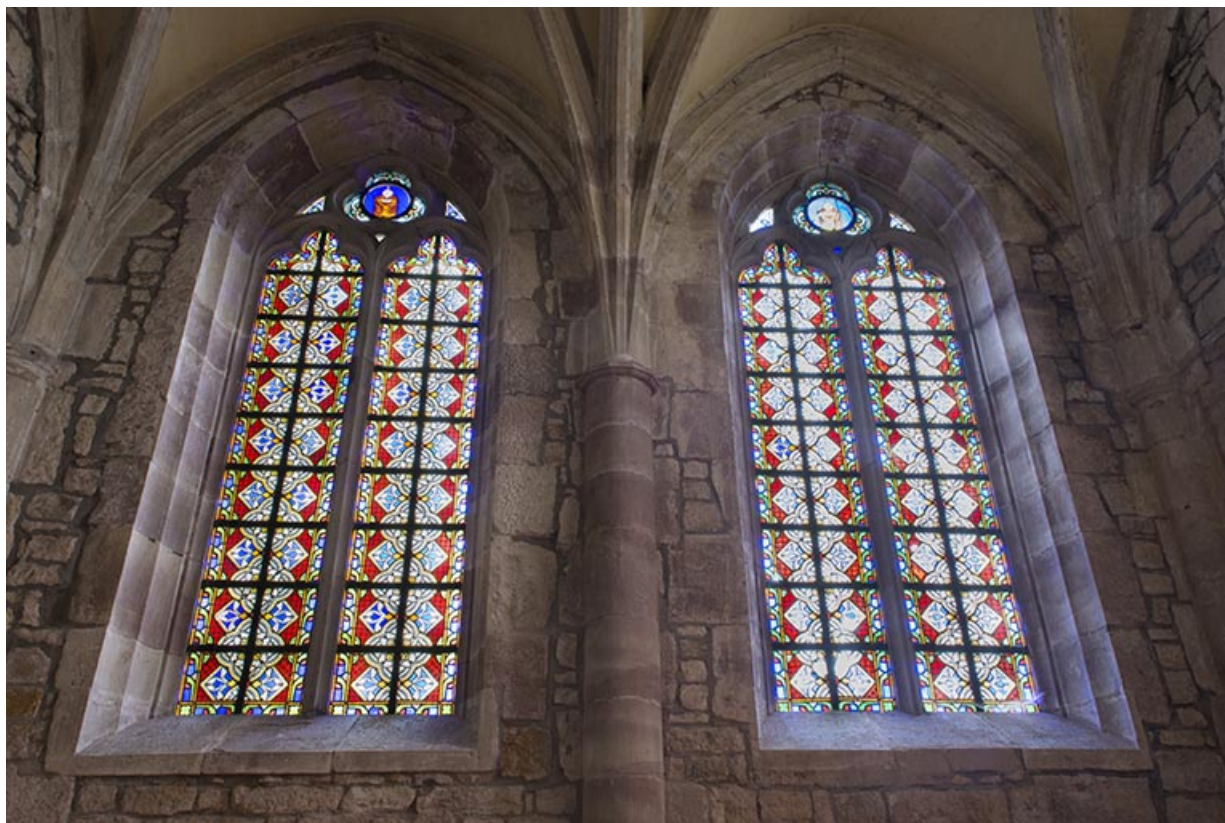

Verrières de la nef.

70, Faverney place Sainte-Gude

N° de l'illustration : 20127000266NUC4A

Date : 2012

Auteur : Mary Ruffinoni

Reproduction soumise à autorisation du titulaire des droits d'exploitation

© Région Bourgogne-Franche-Comté, Inventaire du patrimoine