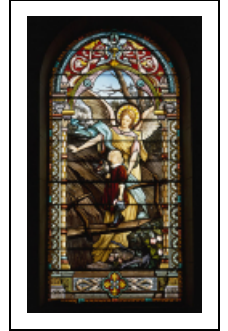

### Historique

Les vitraux ont été réalisés au début du 20e siècle par J. Bessac, peintre-verrier à Grenoble (Isère).

**Période(s) principale(s)** : 1er quart 20e siècle

**Auteur(s) de l'oeuvre** :

J. Bessac (peintre-verrier, attribution par source)

### Description

Lancette en plein-cintre.

Grande scène sous une arcature trilobée ornée d'éléments décoratifs de style Renaissance.

### Éléments descriptifs

**Catégories** : vitrail

**Iconographie** :

Baie 5 : allégorie de l'Ange gardien

Baie 6 : saint Anaïs

Baie 8 : sainte Jeanne d'Arc entendant les voix

Ange gardien

saint Hubert

sainte Jeanne d'Arc entendant les voix

**État de conservation** :

bon état