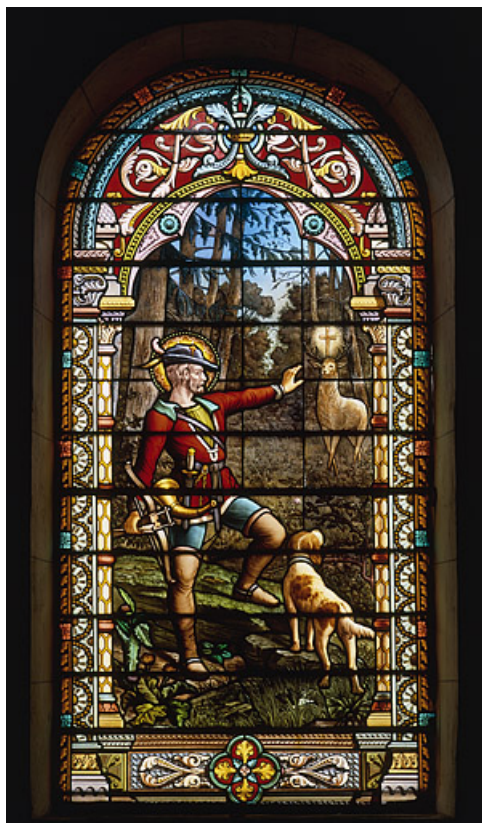

Baie 6 : saint Hubert.

70, Delain

N° de l'illustration : 19867000039XA

Date : 1986

Auteur : Yves Sancey

Reproduction soumise à autorisation du titulaire des droits d'exploitation

© Région Bourgogne-Franche-Comté, Inventaire du patrimoine