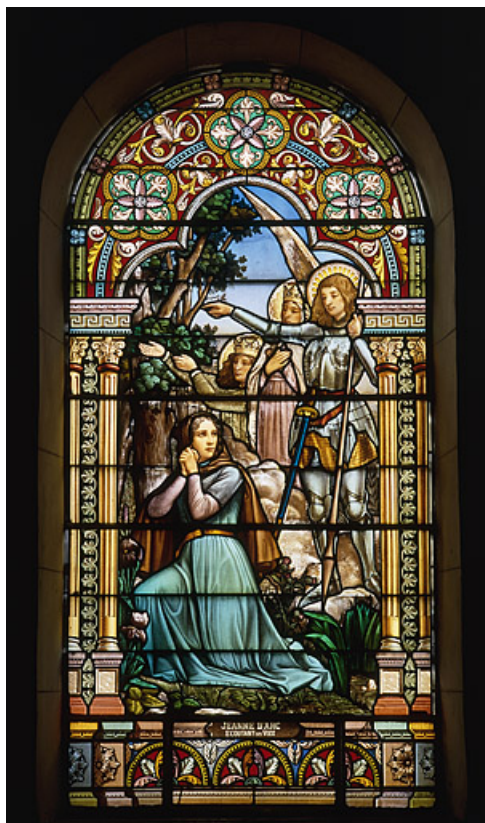

Baie 8 : Jeanne d'Arc.

70, Delain

N° de l'illustration : 19867000041XA

Date : 1986

Auteur : Yves Sancey

Reproduction soumise à autorisation du titulaire des droits d'exploitation

© Région Bourgogne-Franche-Comté, Inventaire du patrimoine