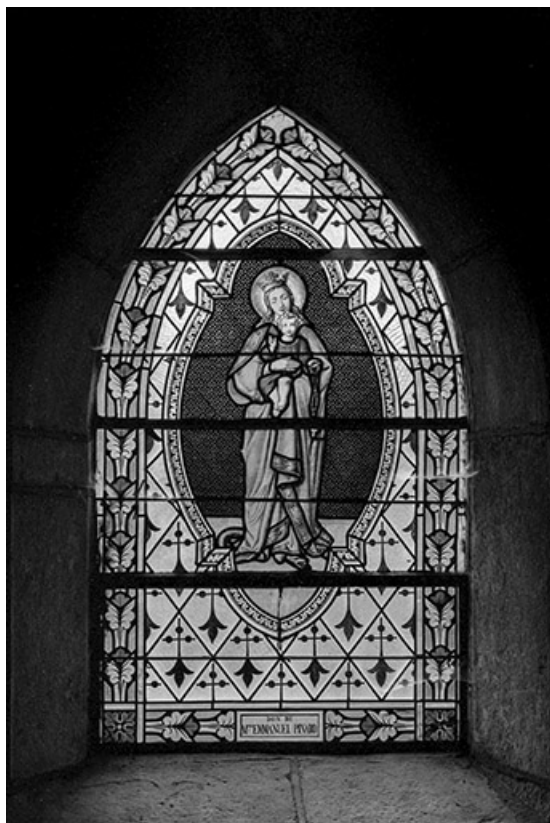

BAIE 2

Bourgogne-Franche-Comté, Haute-Saône
Cult

Situé dans : Église paroissiale Saint-Pierre et Saint-Paul

Dossier IM70001249 réalisé en 1981

Auteur(s) : Laurence de Finance

Historique

Le vitrail a été réalisé à la fin du 19e siècle.

Période(s) principale(s) : 4e quart 19e siècle

Description

1 lancette.

Vierge à l'Enfant dans un quadrilobe allongé.

Fond et bordure décoratifs.

Éléments descriptifs

Catégories : vitrail

Structures : lancette

Iconographie :

Vierge à l'Enfant

État de conservation :

bon état

Informations complémentaires

Aire d'étude et canton : Marnay

Dénomination : verrière

© Région Bourgogne-Franche-Comté, Inventaire du patrimoine

Baie 2 : Vierge à l'Enfant. Inscription : "DON DE Mme EMMANUEL PINARD".
70, Cult

N° de l'illustration : 19817000776X

Date : 1981

Auteur : Jean-Luc Ligier

Reproduction soumise à autorisation du titulaire des droits d'exploitation