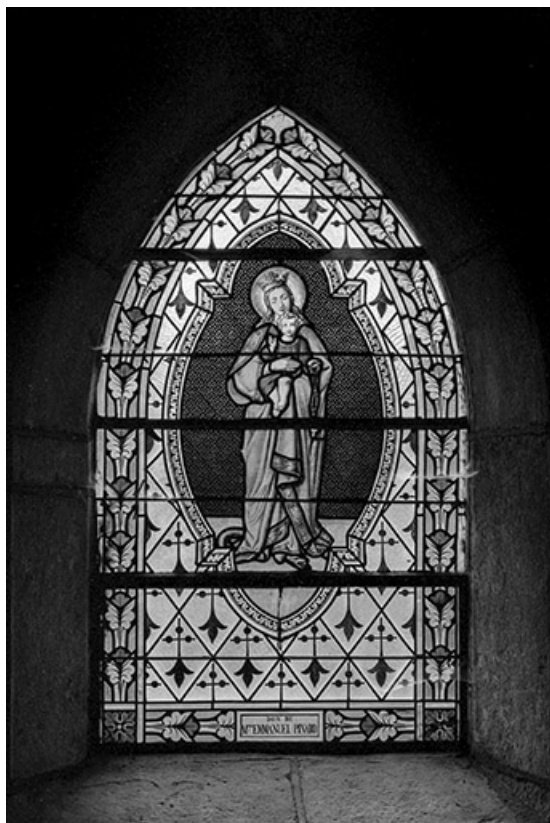

Baie 2 : Vierge à l'Enfant. Inscription : "DON DE Mme EMMANUEL PINARD".
70, Cult

N° de l'illustration : 19817000776X

Date : 1981

Auteur : Jean-Luc Ligier

Reproduction soumise à autorisation du titulaire des droits d'exploitation

© Région Bourgogne-Franche-Comté, Inventaire du patrimoine