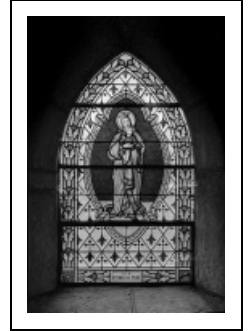

## BAIE 2

Bourgogne-Franche-Comté, Haute-Saône  
Cult

Situé dans : Église paroissiale Saint-Pierre et Saint-Paul

Dossier IM70001249 réalisé en 1981

Auteur(s) : Laurence de Finance

## Historique

Le vitrail a été réalisé à la fin du 19e siècle.

**Période(s) principale(s)** : 4e quart 19e siècle

## Description

1 lancette.

Vierge à l'Enfant dans un quadrilobe allongé.

Fond et bordure décoratifs.

## Iconographie :

Vierge à l'Enfant