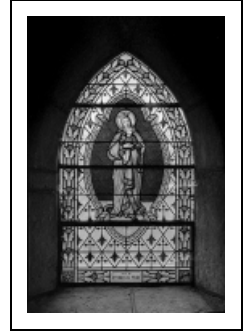

## BAIE 2

Bourgogne-Franche-Comté, Haute-Saône  
Cult

Situé dans : Église paroissiale Saint-Pierre et Saint-Paul

Dossier IM70001249 réalisé en 1981

Auteur(s) : Laurence de Finance

## Historique

Le vitrail a été réalisé à la fin du 19e siècle.

**Période(s) principale(s)** : 4e quart 19e siècle

## Description

1 lancette.

Vierge à l'Enfant dans un quadrilobe allongé.

Fond et bordure décoratifs.

## Iconographie :

Vierge à l'Enfant