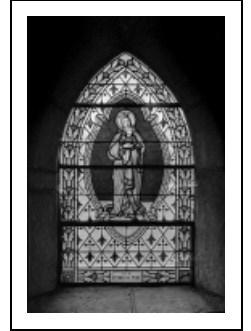

BAIE 2

Bourgogne-Franche-Comté, Haute-Saône
Cult

Situé dans : Église paroissiale Saint-Pierre et Saint-Paul

Dossier IM70001249 réalisé en 1981

Auteur(s) : Laurence de Finance

Historique

Le vitrail a été réalisé à la fin du 19e siècle.

Période(s) principale(s) : 4e quart 19e siècle

Description

1 lancette.

Vierge à l'Enfant dans un quadrilobe allongé.

Fond et bordure décoratifs.

Éléments descriptifs

Catégories : vitrail

Structures : lancette

Iconographie :

Vierge à l'Enfant

État de conservation :

bon état

Informations complémentaires

Aire d'étude et canton : Marnay

Dénomination : verrière

© Région Bourgogne-Franche-Comté, Inventaire du patrimoine