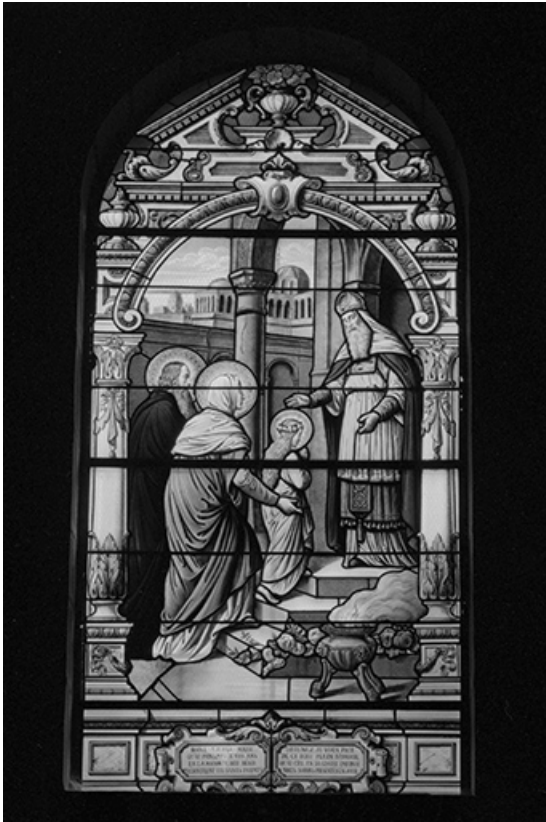

Baie 8 : Présentation de la Vierge au Temple.

N° de l'illustration : 19827000370X

Date : 1982

Auteur : Jean-Luc Ligier

Reproduction soumise à autorisation du titulaire des droits d'exploitation

© Région Bourgogne-Franche-Comté, Inventaire du patrimoine