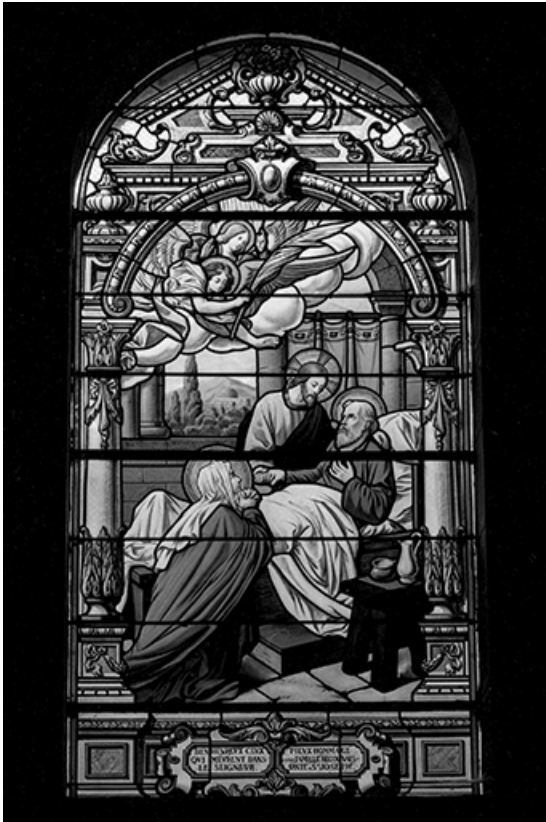

Baie 16 : mort de saint Joseph.

N° de l'illustration : 19827000360X

Date : 1982

Auteur : Jean-Luc Ligier

Reproduction soumise à autorisation du titulaire des droits d'exploitation

© Région Bourgogne-Franche-Comté, Inventaire du patrimoine