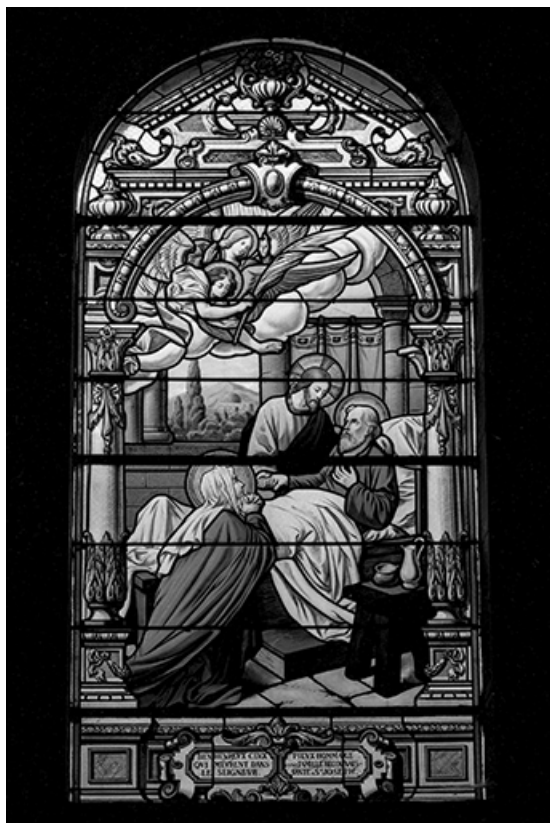

Baie 16 : mort de saint Joseph.

N° de l'illustration : 19827000360X

Date : 1982

Auteur : Jean-Luc Ligier

Reproduction soumise à autorisation du titulaire des droits d'exploitation

© Région Bourgogne-Franche-Comté, Inventaire du patrimoine