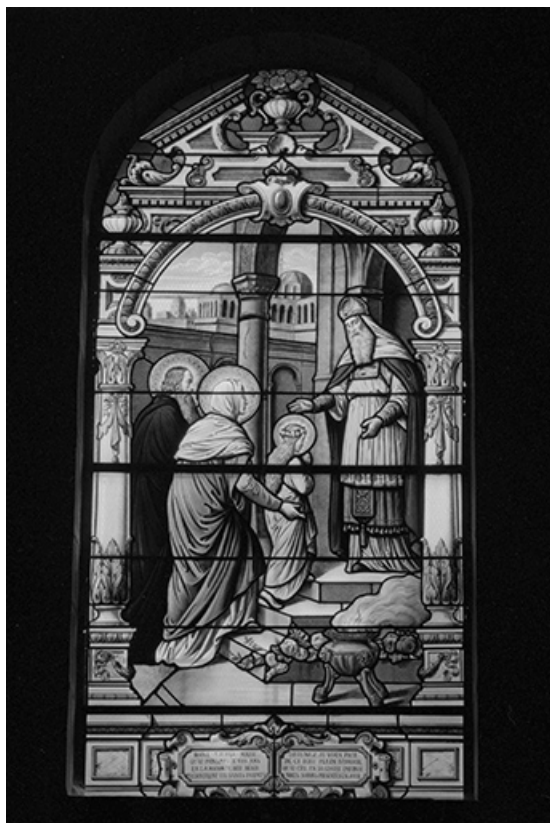

Baie 8 : Présentation de la Vierge au Temple.

N° de l'illustration : 19827000370X

Date : 1982

Auteur : Jean-Luc Ligier

Reproduction soumise à autorisation du titulaire des droits d'exploitation

© Région Bourgogne-Franche-Comté, Inventaire du patrimoine