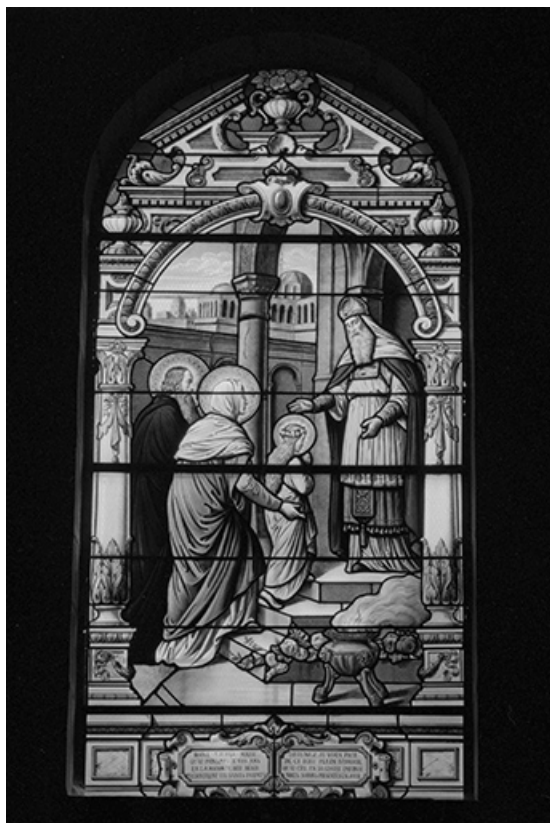

### Historique

Les vitraux ont été réalisés entre 1911 et 1918 par Louis Charles Marie Champigneulle, peintre-verrier à Paris. Chaque baie a été donnée par une famille différente de Champlitte.

**Période(s) principale(s)** : 1er quart 20e siècle

**Auteur(s) de l'oeuvre** :

Louis Charles Marie Champigneulle (peintre-verrier, signature)

### Description

Lancette en plein cintre.

Grande scène dans un encadrement de style fin Renaissance.

Inscription dans deux cartouches au bas de la fenêtre.

Date : 1986

Auteur : Yves Sancey

Reproduction soumise à autorisation du titulaire des droits d'exploitation

© Région Bourgogne-Franche-Comté, Inventaire du patrimoine

**Baie 8 : Présentation de la Vierge au Temple.**