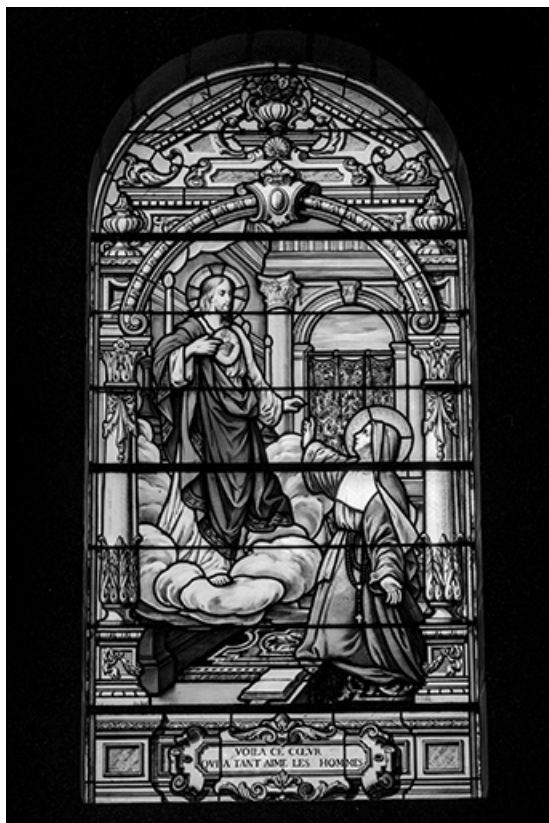

BAIE 7 À 14 ET 16 ET 17

Bourgogne-Franche-Comté, Haute-Saône
Champlitte

Dossier IM70001205 réalisé en 1982

Auteur(s) : Laurence de Finance

Historique

Les vitraux ont été réalisés entre 1911 et 1918 par Louis Charles Marie Champigneulle, peintre-verrier à Paris. Chaque baie a été donnée par une famille différente de Champlitte.

Période(s) principale(s) : 1er quart 20e siècle

Auteur(s) de l'oeuvre :

Louis Charles Marie Champigneulle (peintre-verrier, signature)

Description

Lancette en plein cintre.

Grande scène dans un encadrement de style fin Renaissance.

Baie 10 : sainte Germaine de Pibras.

N° de l'illustration : 19867000091XA

Date : 1986

Auteur : Yves Sancey

Reproduction soumise à autorisation du titulaire des droits d'exploitation

© Région Bourgogne-Franche-Comté, Inventaire du patrimoine

Baie 11 : Apparition du Sacré-Coeur à Marguerite-Marie Alacoque.

N° de l'illustration : 19827000367X

Date : 1982

Auteur : Jean-Luc Ligier

Reproduction soumise à autorisation du titulaire des droits d'exploitation