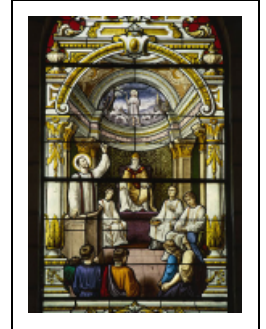

BAIE 7 À 14 ET 16 ET 17

Bourgogne-Franche-Comté, Haute-Saône
Champlitte

Dossier IM70001205 réalisé en 1982

Auteur(s) : Laurence de Finance

Historique

Les vitraux ont été réalisés entre 1911 et 1918 par Louis Charles Marie Champigneulle, peintre-verrier à Paris. Chaque baie a été donnée par une famille différente de Champlitte.

Période(s) principale(s) : 1er quart 20e siècle

Auteur(s) de l'oeuvre :

Louis Charles Marie Champigneulle (peintre-verrier, signature)

Description

Lancette en plein cintre.

Grande scène dans un encadrement de style fin Renaissance.

Inscription dans deux cartouches au bas de la fenêtre.

Éléments descriptifs

Catégories : vitrail

Structures : lancette en plein cintre

Iconographie :

Baie 7 : Prédication de saint Ephrem - Baie 8 : Présentation de la Vierge au Temple - Baie 9 : martyre de saint André - baie 10 : épisode de la vie de sainte Germaine de Pibrac - baie 11 : Apparition du Sacré-Coeur à sainte Marguerite-Marie Alacocque - baie 12 : Jésus chez Marthe et Marie - baie 13 : saint Louis rapportant la couronne d'épines - baie 14 : sacre de saint Henri - baie 16 : mort de saint Joseph - baie 17 : martyre de Jeanne d'Arc