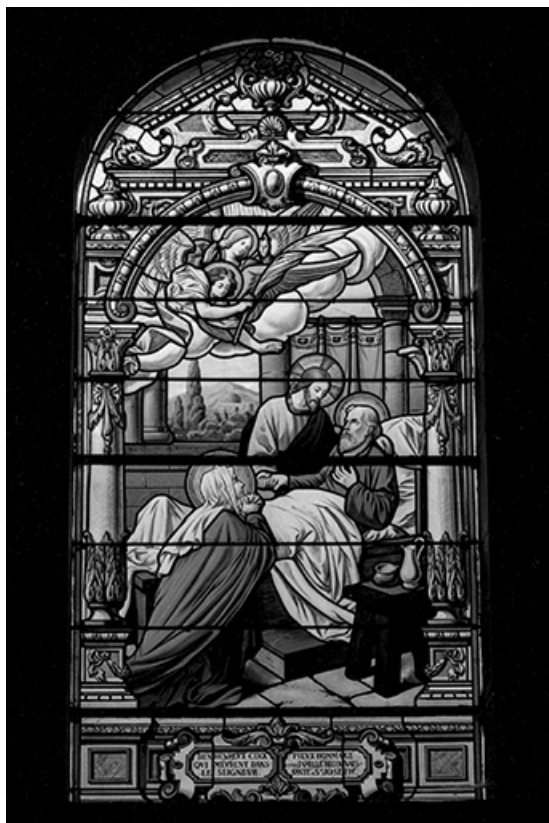

Baie 16 : mort de saint Joseph.

N° de l'illustration : 19827000360X

Date : 1982

Auteur : Jean-Luc Ligier

Reproduction soumise à autorisation du titulaire des droits d'exploitation

© Région Bourgogne-Franche-Comté, Inventaire du patrimoine