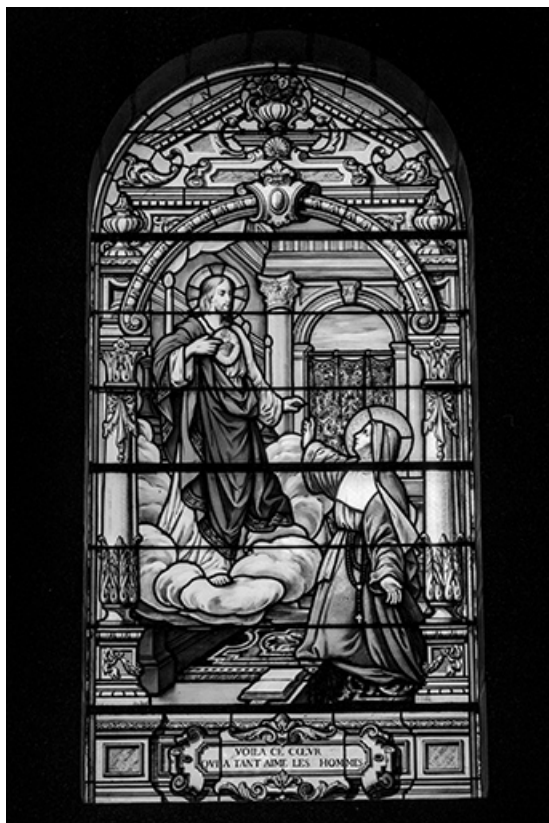

Baie 11 : Apparition du Sacré-Coeur à Marguerite-Marie Alacoque.

N° de l'illustration : 19827000367X

Date : 1982

Auteur : Jean-Luc Ligier

Reproduction soumise à autorisation du titulaire des droits d'exploitation

© Région Bourgogne-Franche-Comté, Inventaire du patrimoine