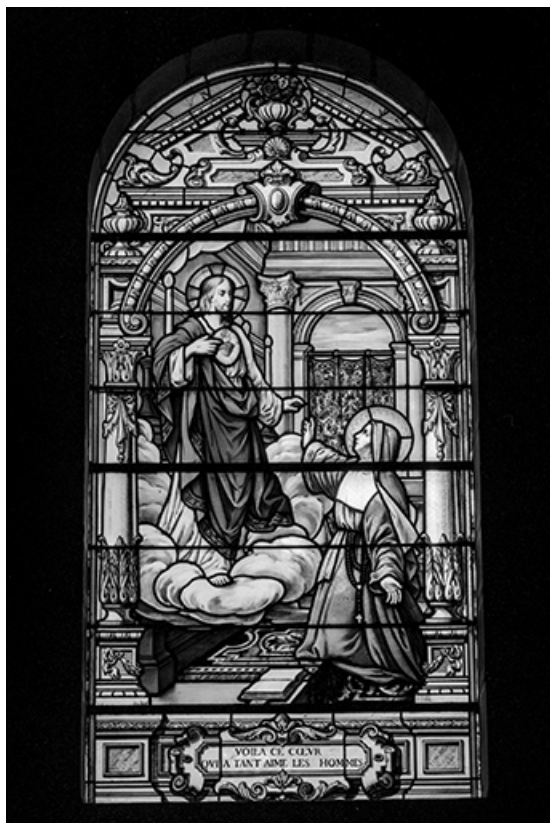

### Description

Lancette en plein cintre.

Grande scène dans un encadrement de style fin Renaissance.

Inscription dans deux cartouches au bas de la fenêtre.

**Baie 10 : sainte Germaine de Pibras.**

N° de l'illustration : 19867000091XA

Date : 1986

Auteur : Yves Sancey

Reproduction soumise à autorisation du titulaire des droits d'exploitation

© Région Bourgogne-Franche-Comté, Inventaire du patrimoine