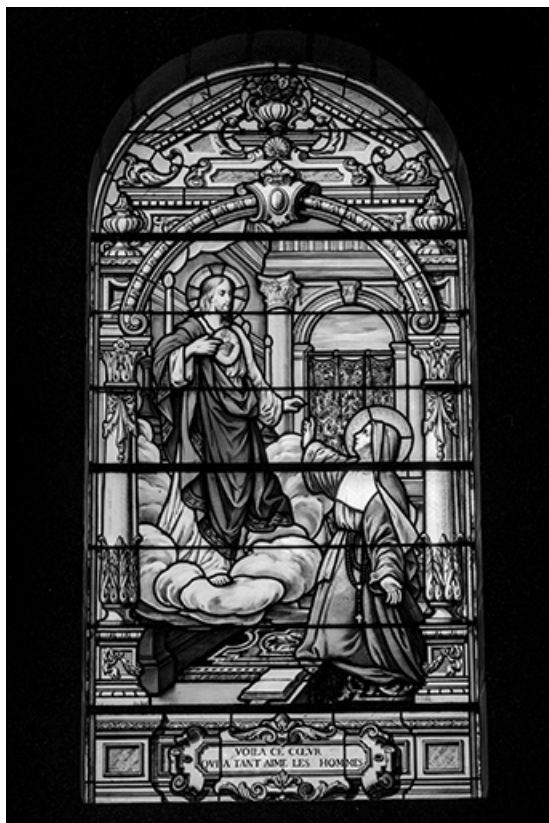

### Historique

Les vitraux ont été réalisés entre 1911 et 1918 par Louis Charles Marie Champigneulle, peintre-verrier à Paris. Chaque baie a été donnée par une famille différente de Champlitte.

**Période(s) principale(s)** : 1er quart 20e siècle

### Description

Lancette en plein cintre.

Grande scène dans un encadrement de style fin Renaissance.

Inscription dans deux cartouches au bas de la fenêtre.

**Baie 10 : sainte Germaine de Pibra.**

N° de l'illustration : 19867000091XA

Date : 1986

Auteur : Yves Sancey

Reproduction soumise à autorisation du titulaire des droits d'exploitation

© Région Bourgogne-Franche-Comté, Inventaire du patrimoine