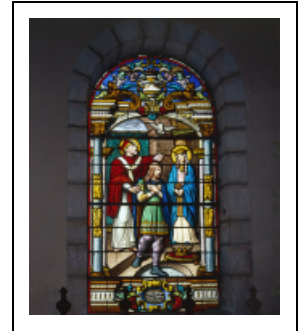

BAIES 0, 1, 2

Bourgogne-Franche-Comté, Haute-Saône
Champlitte

Dossier IM70001201 réalisé en 1982

Auteur(s) : Laurence de Finance

Historique

Les vitraux ont été réalisés en 1895 et 1896.

Période(s) principale(s) : 4e quart 19e siècle

Description

Lancette en plein cintre.

Grande scène sous un portique de style Renaissance.

Cartouche au bas de la fenêtre avec inscription.

Éléments descriptifs

Catégories : vitrail

Structures : lancette en plein cintre

Iconographie :

Baie 0 : Sainte Famille

Baie 1 : baptême de Clovis

Baie 2 : bénédiction de Charles VII (?)

Sainte Famille

baptême de Clovis

Charles VII

bénédiction