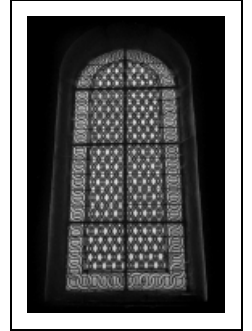

BAIES 3 ET 4

Bourgogne-Franche-Comté, Haute-Saône
Boulot

Dossier IM70001193 réalisé en 1982

Auteur(s) : Laurence de Finance

Historique

Les vitraux ont été réalisés au milieu du 19e siècle.

Période(s) principale(s) : milieu 19e siècle

Description

Lancette en plein cintre.

Verrières décoratives. Vitrieres géométriques colorées : résille oblique délimitant des losanges réguliers. Bordure faite d'anneaux entrelacés.

Éléments descriptifs

Catégories : vitrail

Structures : lancette en plein cintre

État de conservation :

bon état

Informations complémentaires

Aire d'étude et canton : Rioz

Dénomination : verrière

© Région Bourgogne-Franche-Comté, Inventaire du patrimoine