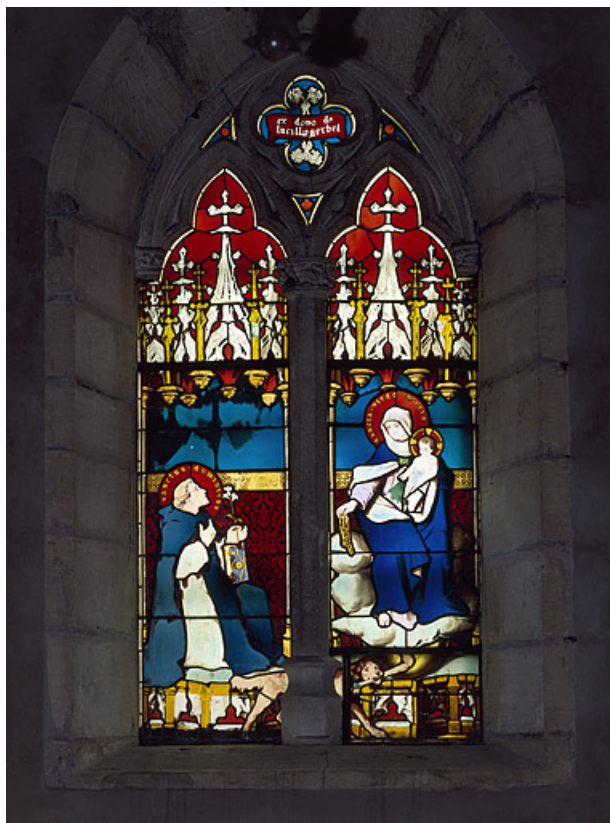

## Historique

Le vitrail a été réalisé vers 1860 par Maréchal, peintre-verrier à Metz (Moselle).

**Période(s) principale(s)** : 3e quart 19e siècle

### Éléments descriptifs

**Catégories** : vitrail

## Informations complémentaires

**Aire d'étude et canton** : Fresne-Saint-Mamès

**Dénomination** : verrière

© Région Bourgogne-Franche-Comté, Inventaire du patrimoine

**Vue d'ensemble vers 1860.**

70, Beaujeu-Saint-Vallier-Pierrejux-et-Quitteur, lieudit : Beaujeu