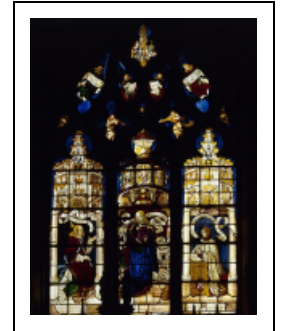

## VITRAUX DE L'ÉGLISE NOTRE-DAME DE L'ASSOMPTION

Bourgogne-Franche-Comté, Haute-Saône  
Beaujeu-Saint-Vallier-Pierrejux-et-Quitteur  
Beaujeu

Dossier IM70001178 réalisé en 1981

Auteur(s) : Laurence de Finance

### Historique

Depuis 1481, le vitrail offert par Guillaume de Montbard (chanoine de Besançon et curé de la paroisse de Beaujeu) orne la baie d'axe de cette église élevée au 13e siècle. Sa mise en place coïncide avec l'achèvement des travaux effectués dans le chœur de l'édifice, au cours de la seconde moitié du 15e siècle. Cette verrière a été restaurée à plusieurs reprises, notamment en 1860 par le peintre-verrier Maréchal, de Metz (qui posa alors dans l'église une verrière consacrée au Rosaire) puis, après sa dépose pendant la seconde guerre mondiale, par les ateliers Viard-Pugeault et Isson. Le décor architectural de la lancette centrale dénote l'influence de la Renaissance italienne et est sans doute dû à une restauration du premier quart du 16e siècle.