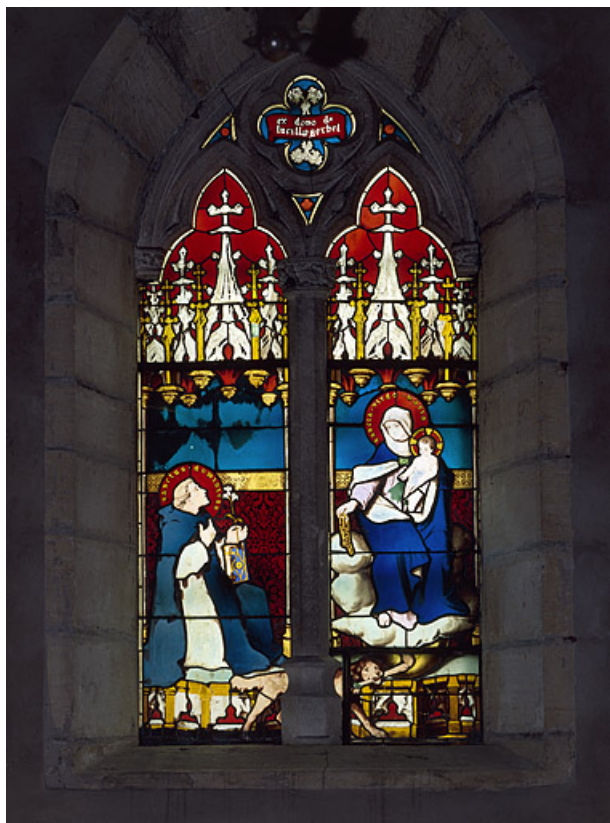

Vue d'ensemble vers 1860.

70, Beaujeu-Saint-Vallier-Pierrejux-et-Quitteur, lieudit : Beaujeu

N° de l'illustration : 19867000023VA

Date : 1986

Auteur : Yves Sancey

Reproduction soumise à autorisation du titulaire des droits d'exploitation

© Région Bourgogne-Franche-Comté, Inventaire du patrimoine