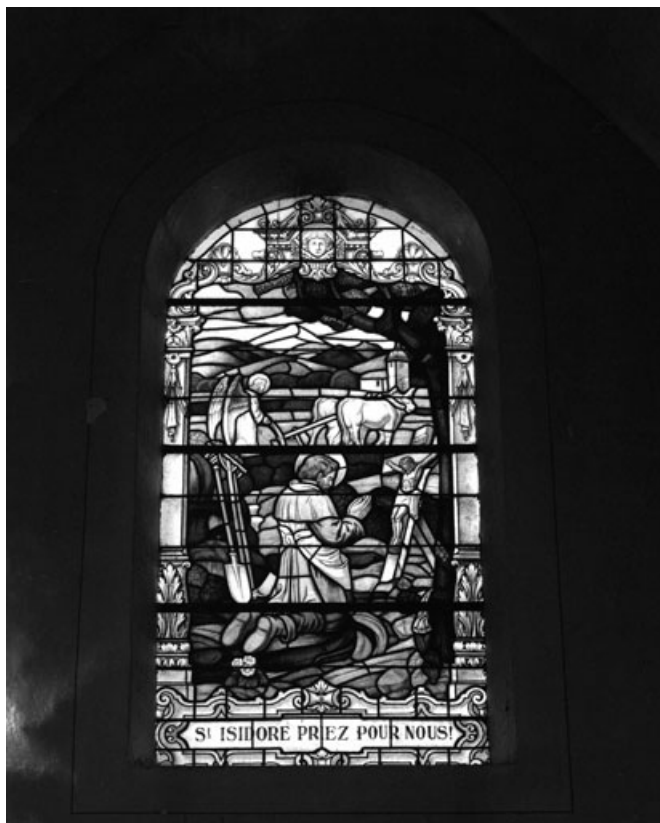

Baie 5 : saint Isidore.

70, Aboncourt-Gesincourt, lieudit : Aboncourt

N° de l'illustration : 19827000302X

Date : 1982

Auteur : Jean-Luc Ligier

Reproduction soumise à autorisation du titulaire des droits d'exploitation

© Région Bourgogne-Franche-Comté, Inventaire du patrimoine