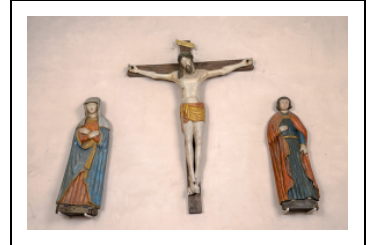

GRUPE SCULPTÉ : LE CHRIST EN CROIX, LA VIERGE ET SAINT JEAN

Bourgogne-Franche-Comté, Haute-Saône
Scey-sur-Saône-et-Saint-Albin
rue de l'Église

Situé dans : Église paroissiale Saint-
Martin

Dossier IM70001160 réalisé en 2018

Auteur(s) : Fabien Dufoulon

Historique

La statue de saint Jean porte la date de 1603.

Période(s) principale(s) : 1er quart 17e siècle

Dates : 1603 (porte la date)

Auteur(s) de l'oeuvre :

auteur inconnu (auteur inconnu)

Description

Le groupe est en bois peint.

Éléments descriptifs

Catégories : sculpture

Matériaux : bois, peint

Dimensions :

Dimensions (Christ en croix) : h = 200 cm (approximativement). Dimensions (Vierge et saint Jean) : h = 120 cm (approximativement).

Iconographie :

Crucifixion

Christ en croix

Vierge

saint Jean

État de conservation :

bon état

Informations complémentaires

Thématiques : Saône navigable en Bourgogne-Franche-Comté (la)

Aire d'étude et canton : Bourgogne-Franche-Comté

Dénomination : sculpture

© Région Bourgogne-Franche-Comté, Inventaire du patrimoine