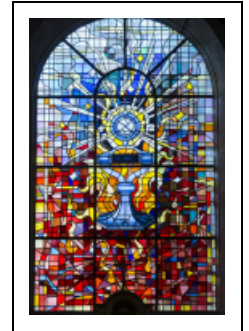

## BAIE 5 : MIRACLE DES SAINTES HOSTIES

Bourgogne-Franche-Comté, Haute-Saône  
Faverney

Situé dans : Église abbatiale puis paroissiale, actuellement basilique Notre-Dame

Dossier IM70001075 réalisé en 2012 revu en 2014

### Historique

Cette verrière représente le Miracle des Saintes Hosties. D'après un devis estimatif et descriptif en date du 9 octobre 1974, elle a été réalisée par le peintre-verrier Weinling et posée en février 1975.

### Description

La composition occupe l'ensemble de la verrière fermant une baie en plein cintre.

### Éléments descriptifs

**Iconographie** :

L'ostensoir du Miracle est entouré de rayons lumineux et d'un jeu de couleurs vives évoquant les flammes.

ostensoir

hostie