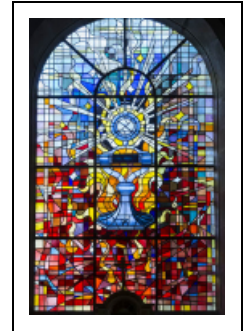

BAIE 5 : MIRACLE DES SAINTES HOSTIES

Bourgogne-Franche-Comté, Haute-Saône
Faverney

Situé dans : Église abbatiale puis paroissiale, actuellement basilique Notre-Dame

Dossier IM70001075 réalisé en 2012 revu en 2014

Auteur(s) : Liliane Hamelin, Laurence de Finance

Historique

Cette verrière représente le Miracle des Saintes Hosties. D'après un devis estimatif et descriptif en date du 9 octobre 1974, elle a été réalisée par le peintre-verrier Weinling et posée en février 1975.

Période(s) principale(s) : 4e quart 20e siècle

Auteur(s) de l'oeuvre :

Jean Weinling (peintre-verrier, signature)

Description

La composition occupe l'ensemble de la verrière fermant une baie en plein cintre.

Éléments descriptifs

Iconographie :

L'ostensoir du Miracle est entouré de rayons lumineux et d'un jeu de couleurs vives évoquant les flammes.

ostensoir

hostie

Sources documentaires

Bibliographie

- **Collot, Pascal ; Curien, Guy ; Grandhay, Jean-Claude. Faverney : 1608-2008 : quatre siècles d'histoire, 2008**
Collot, Pascal ; Curien, Guy ; Grandhay, Jean-Claude. Faverney : 1608-2008 : quatre siècles d'histoire. - Besançon : Association Pierre percée, 2008. 1 vol. (182 p.-VIII p. de pl.) : ill.
Lieu de conservation : Bibliothèque d'étude et de conservation, Besançon
- **Collot, Pascal ; Curien, Guy ; Grandhay, Jean-Claude. Faverney : 1608-2008 : quatre siècles d'histoire, 2008**
Collot, Pascal ; Curien, Guy ; Grandhay, Jean-Claude. Faverney : 1608-2008 : quatre siècles d'histoire. - Besançon : Association Pierre percée, 2008. 1 vol. (182 p.-VIII p. de pl.) : ill.
Lieu de conservation : Bibliothèque d'étude et de conservation, Besançon