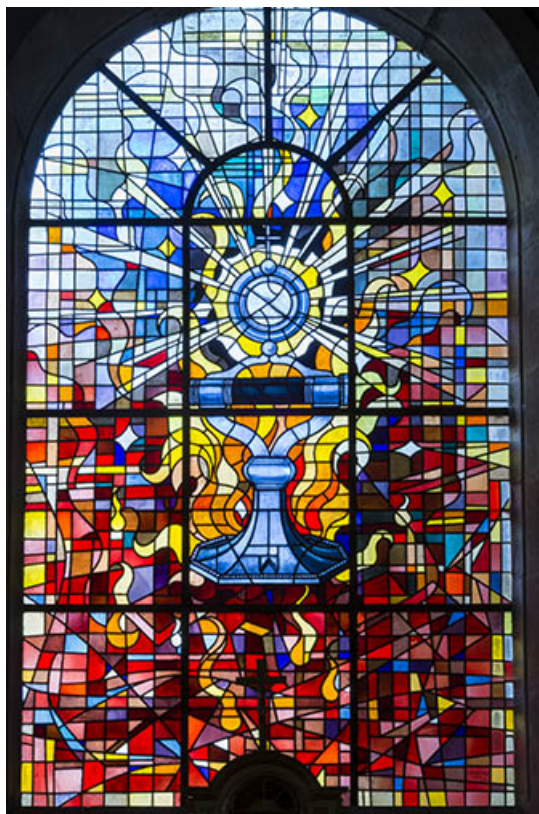

### Historique

Cette verrière représente le Miracle des Saintes Hosties. D'après un devis estimatif et descriptif en date du 9 octobre 1974, elle a été réalisée par le peintre-verrier Weinling et posée en février 1975.

**Période(s) principale(s)** : 4e quart 20e siècle

**Auteur(s) de l'oeuvre** :

Jean Weinling (peintre-verrier, signature)

### Éléments descriptifs

**Iconographie** :

L'ostensoir du Miracle est entouré de rayons lumineux et d'un jeu de couleurs vives évoquant les flammes.

ostensoir

hostie

**Vue d'ensemble.**

N° de l'illustration : 20127000251NUC4A

Date : 2012

Auteur : Mary Ruffinoni

Reproduction soumise à autorisation du titulaire des droits d'exploitation

© Région Bourgogne-Franche-Comté, Inventaire du patrimoine