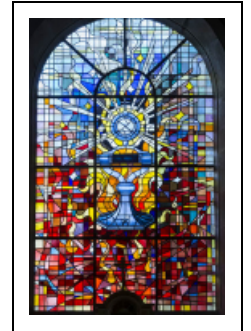

BAIE 5 : MIRACLE DES SAINTES HOSTIES

Bourgogne-Franche-Comté, Haute-Saône
Faverney

Situé dans : Église abbatiale puis paroissiale, actuellement basilique Notre-Dame

Dossier IM70001075 réalisé en 2012 revu en 2014

Auteur(s) : Liliane Hamelin, Laurence de Finance

Historique

Cette verrière représente le Miracle des Saintes Hosties. D'après un devis estimatif et descriptif en date du 9 octobre 1974, elle a été réalisée par le peintre-verrier Weinling et posée en février 1975.

Période(s) principale(s) : 4e quart 20e siècle

Auteur(s) de l'oeuvre :

Jean Weinling (peintre-verrier, signature)

Description

La composition occupe l'ensemble de la verrière fermant une baie en plein cintre.

Éléments descriptifs

Iconographie :

L'ostensoir du Miracle est entouré de rayons lumineux et d'un jeu de couleurs vives évoquant les flammes.

ostensoir

hostie

Sources documentaires

Bibliographie

- **Collot, Pascal ; Curien, Guy ; Grandhay, Jean-Claude. Faverney : 1608-2008 : quatre siècles d'histoire, 2008**
  Collot, Pascal ; Curien, Guy ; Grandhay, Jean-Claude. Faverney : 1608-2008 : quatre siècles d'histoire. - Besançon : Association Pierre percée, 2008. 1 vol. (182 p.-VIII p. de pl.) : ill.
  Lieu de conservation : Bibliothèque d'étude et de conservation, Besançon
- **Collot, Pascal ; Curien, Guy ; Grandhay, Jean-Claude. Faverney : 1608-2008 : quatre siècles d'histoire, 2008**
  Collot, Pascal ; Curien, Guy ; Grandhay, Jean-Claude. Faverney : 1608-2008 : quatre siècles d'histoire. - Besançon : Association Pierre percée, 2008. 1 vol. (182 p.-VIII p. de pl.) : ill.
  Lieu de conservation : Bibliothèque d'étude et de conservation, Besançon

Informations complémentaires

Thématiques : petites cités comtoises de caractère