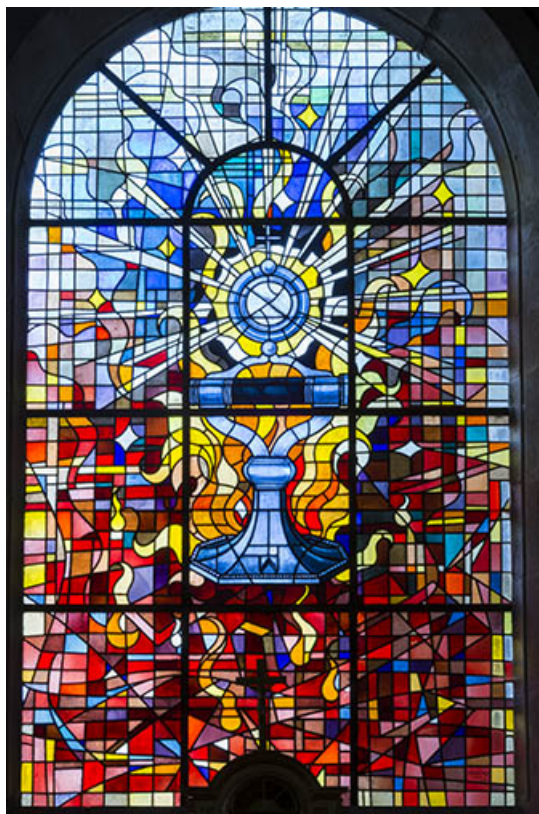

Vue d'ensemble.

N° de l'illustration : 20127000251NUC4A

Date : 2012

Auteur : Mary Ruffinoni

Reproduction soumise à autorisation du titulaire des droits d'exploitation

© Région Bourgogne-Franche-Comté, Inventaire du patrimoine