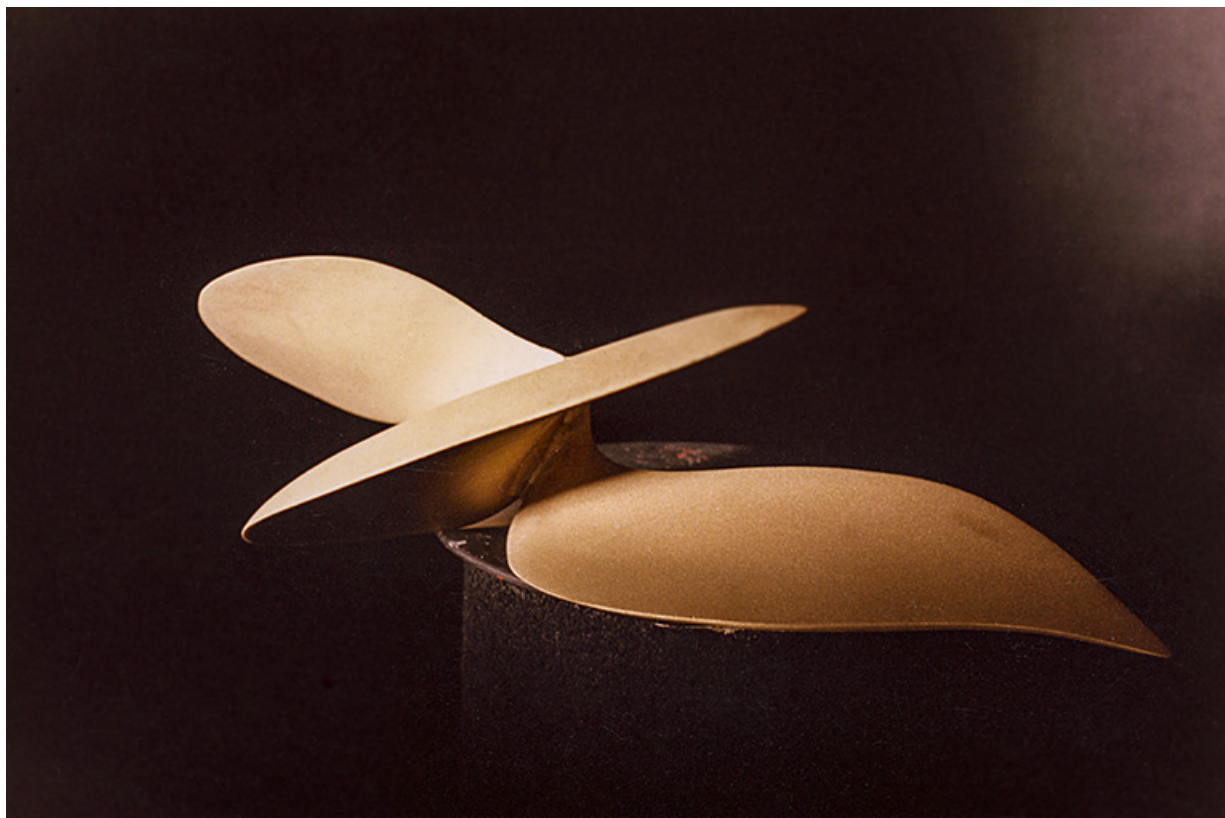

Dossier IM70001061 réalisé en 2012

Auteur(s) : Philippe Mairot

Historique

Le projet de l'oeuvre est présenté lors de la séance de la 3ème section de la commission nationale des travaux de décorations des édifices publics, du 5 juin 1980.

Période(s) principale(s) : 4e quart 20e siècle

Auteur(s) de l'oeuvre :

Françoise Faure-Couty (sculpteur, attribution par source)

Description

L'oeuvre en bronze coulé au sable représente une hélice d'avion, disposée sur trois plats en béton noyés dans le gazon.

Éléments descriptifs

Catégories : sculpture

Informations complémentaires

Thématiques : lycées publics de Franche-Comté

Aire d'étude et canton : Franche-Comté

Dénomination : sculpture

© Région Bourgogne-Franche-Comté, Inventaire du patrimoine