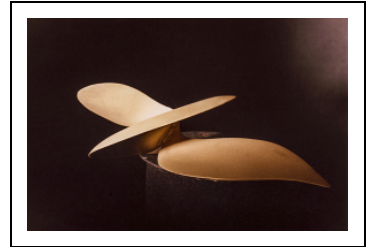

SCULPTURE : ETUDE SUR L'HÉLICE

Bourgogne-Franche-Comté, Haute-Saône
Lure
31 rue du Docteur Deubel

Situé dans : Gare, puis centre d'apprentissage, puis collège d'enseignement technique (cet), puis lycée d'enseignement professionnel Frédéric-Auguste Bartholdi, actuellement lycée professionnel Frédéric-Auguste Bartholdi

Dossier IM70001061 réalisé en 2012

Auteur(s) : Philippe Mairot

Historique

Le projet de l'oeuvre est présenté lors de la séance de la 3ème section de la commission nationale des travaux de décorations des édifices publics, du 5 juin 1980.

Période(s) principale(s) : 4e quart 20e siècle

Auteur(s) de l'oeuvre :

Françoise Faure-Couty (sculpteur, attribution par source)

Description

L'oeuvre en bronze coulé au sable représente une hélice d'avion, disposée sur trois plats en béton noyés dans le gazon.