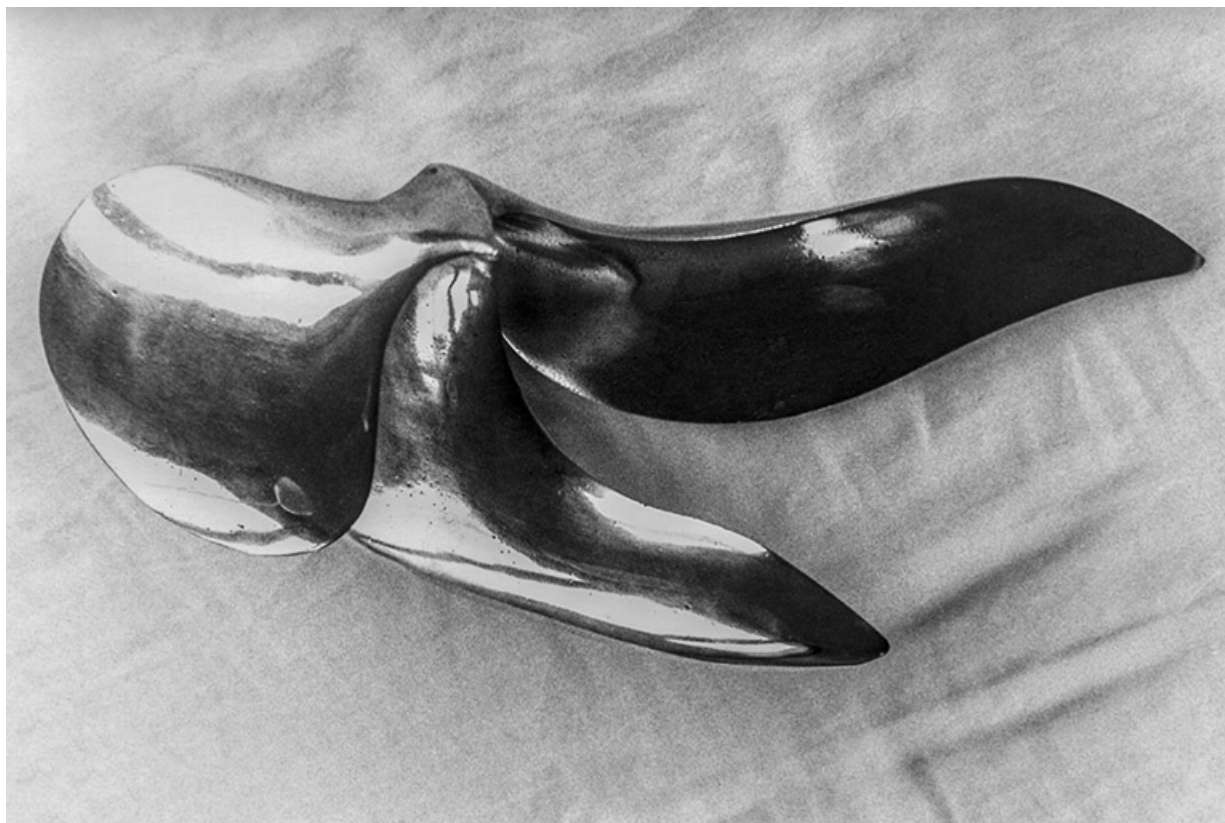

Période(s) principale(s) : 4e quart 20e siècle

Auteur(s) de l'oeuvre :

Françoise Faure-Couty (sculpteur, attribution par source)

Description

L'oeuvre en bronze coulé au sable représente une hélice d'avion, disposée sur trois plats en béton noyés dans le gazon.

Reproduction soumise à autorisation du titulaire des droits d'exploitation

© Région Bourgogne-Franche-Comté, Inventaire du patrimoine

Image de l'oeuvre dans l'atelier d'artiste.

N° de l'illustration : 20157000026NUC2A