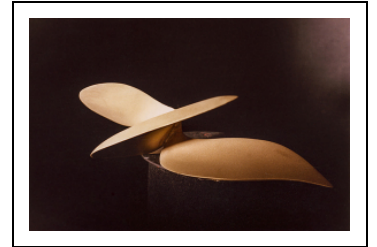

SCULPTURE : ETUDE SUR L'HÉLICE

Bourgogne-Franche-Comté, Haute-Saône
Lure
31 rue du Docteur Deubel

Situé dans : Gare, puis centre d'apprentissage, puis collège d'enseignement technique (cet), puis lycée d'enseignement professionnel Frédéric-Auguste Bartholdi, actuellement lycée professionnel Frédéric-Auguste Bartholdi

Dossier IM70001061 réalisé en 2012

Auteur(s) : Philippe Mairot

Historique

Le projet de l'oeuvre est présenté lors de la séance de la 3ème section de la commission nationale des travaux de décorations des édifices publics, du 5 juin 1980.

Période(s) principale(s) : 4e quart 20e siècle

Auteur(s) de l'oeuvre :

Françoise Faure-Couty (sculpteur, attribution par source)

Description

L'oeuvre en bronze coulé au sable représente une hélice d'avion, disposée sur trois plats en béton noyés dans le gazon.