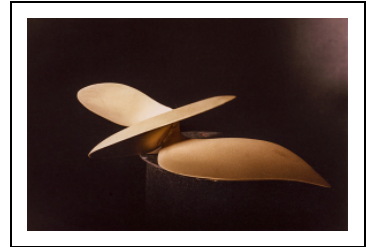

SCULPTURE : ETUDE SUR L'HÉLICE

Bourgogne-Franche-Comté, Haute-Saône
Lure
31 rue du Docteur Deubel

Situé dans : Gare, puis centre d'apprentissage, puis collège d'enseignement technique (cet), puis lycée d'enseignement professionnel Frédéric-Auguste Bartholdi, actuellement lycée professionnel Frédéric-Auguste Bartholdi

Dossier IM70001061 réalisé en 2012

Auteur(s) : Philippe Mairot

Historique

Le projet de l'oeuvre est présenté lors de la séance de la 3ème section de la commission nationale des travaux de décorations des édifices publics, du 5 juin 1980.

Période(s) principale(s) : 4e quart 20e siècle

Auteur(s) de l'oeuvre :

Françoise Faure-Couty (sculpteur, attribution par source)

Description

L'oeuvre en bronze coulé au sable représente une hélice d'avion, disposée sur trois plats en béton noyés dans le gazon.

Eléments descriptifs

Catégories : sculpture

Informations complémentaires

Thématiques : lycées publics de Franche-Comté

Aire d'étude et canton : Franche-Comté

Dénomination : sculpture

© Région Bourgogne-Franche-Comté, Inventaire du patrimoine