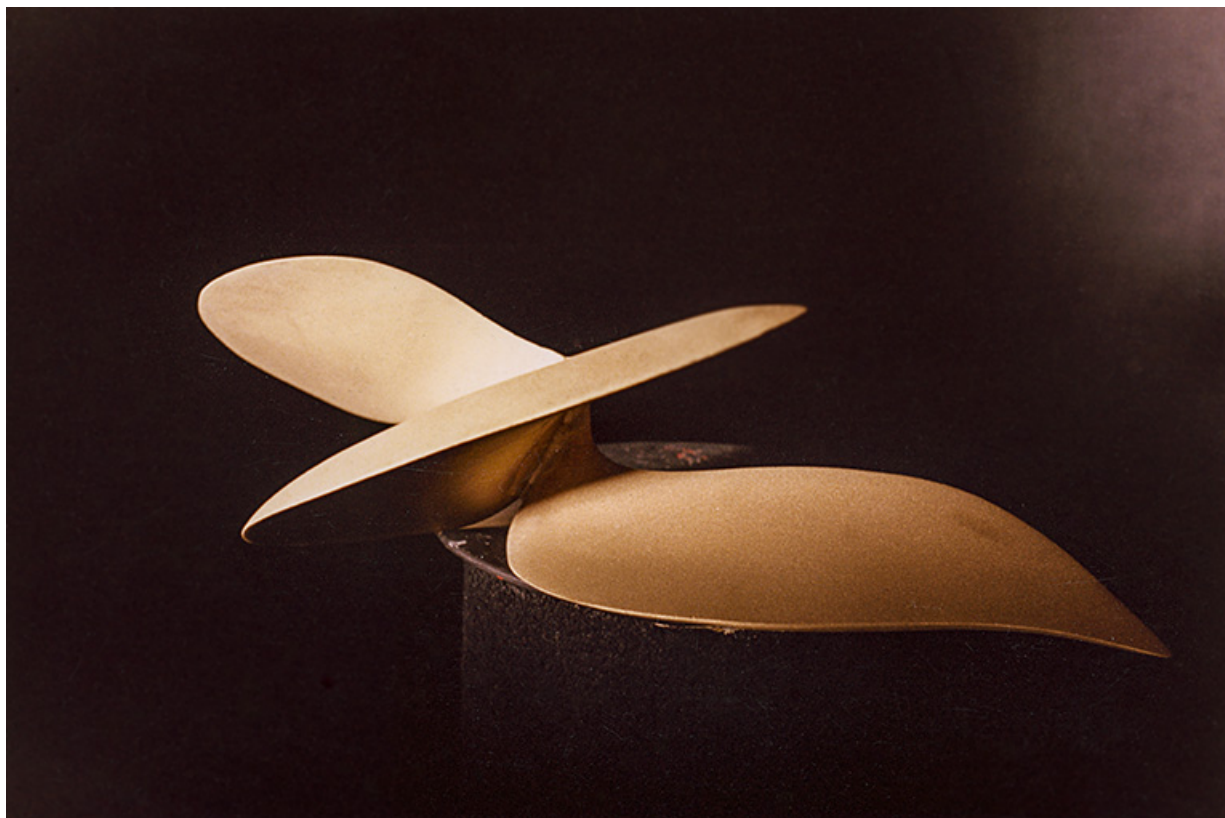

**Auteur(s) de l'oeuvre** :  
Françoise Faure-Couty (sculpteur, attribution par source)

### Description

L'oeuvre en bronze coulé au sable représente une hélice d'avion, disposée sur trois plats en béton noyés dans le gazon.

### Éléments descriptifs

**Catégories** : sculpture