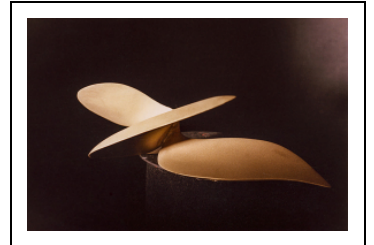

SCULPTURE : ETUDE SUR L'HÉLICE

Bourgogne-Franche-Comté, Haute-Saône
Lure
31 rue du Docteur Deubel

Situé dans : Gare, puis centre d'apprentissage, puis collège d'enseignement technique (cet), puis lycée d'enseignement professionnel Frédéric-Auguste Bartholdi, actuellement lycée professionnel Frédéric-Auguste Bartholdi

Dossier IM70001061 réalisé en 2012

Auteur(s) : Philippe Mairot

Historique

Le projet de l'oeuvre est présenté lors de la séance de la 3ème section de la commission nationale des travaux de décorations des édifices publics, du 5 juin 1980.

Période(s) principale(s) : 4e quart 20e siècle

Auteur(s) de l'oeuvre :

Françoise Faure-Couty (sculpteur, attribution par source)

Description

L'oeuvre en bronze coulé au sable représente une hélice d'avion, disposée sur trois plats en béton noyés dans le gazon.