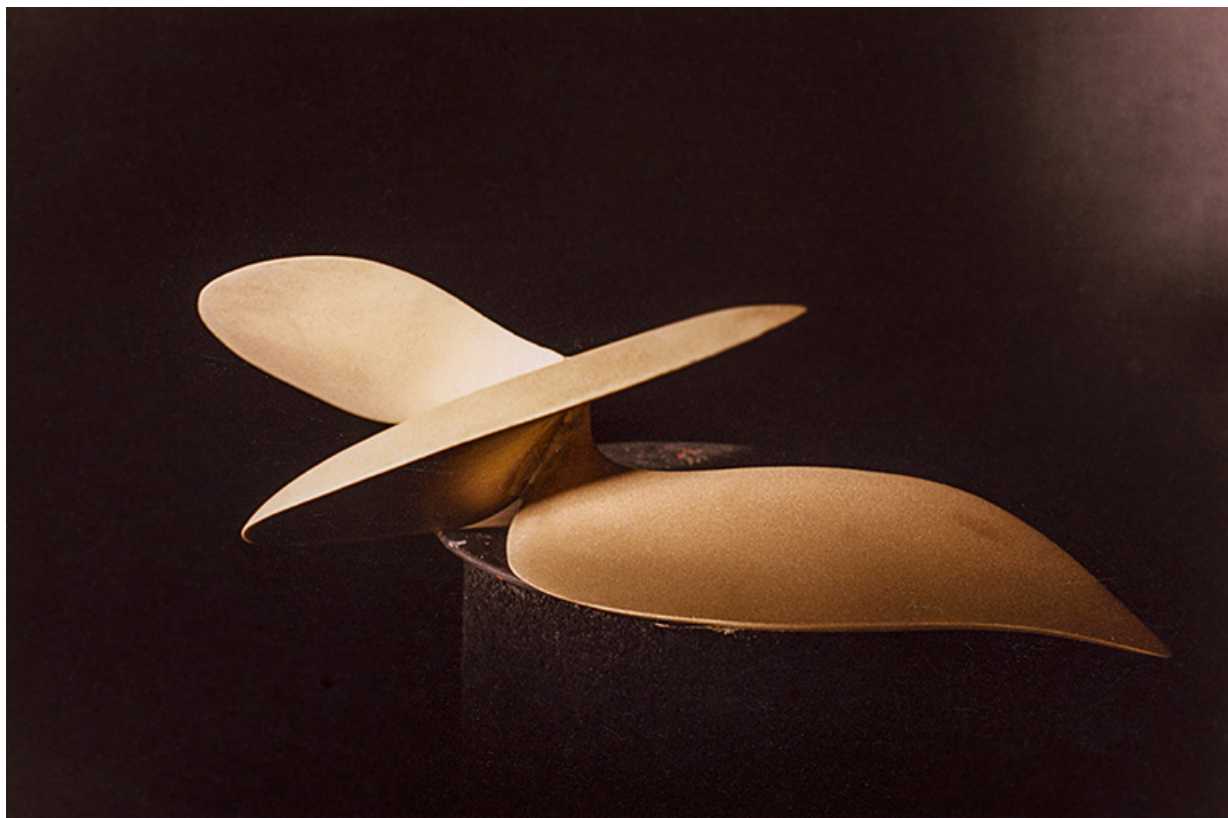

Image de l'oeuvre en cours de création dans l'atelier d'artiste.

N° de l'illustration : 20157000025NUC2A

Date : 2015

Auteur : Jérôme Mongreville (reproduction)

Reproduction soumise à autorisation du titulaire des droits d'exploitation

© Région Bourgogne-Franche-Comté, Inventaire du patrimoine