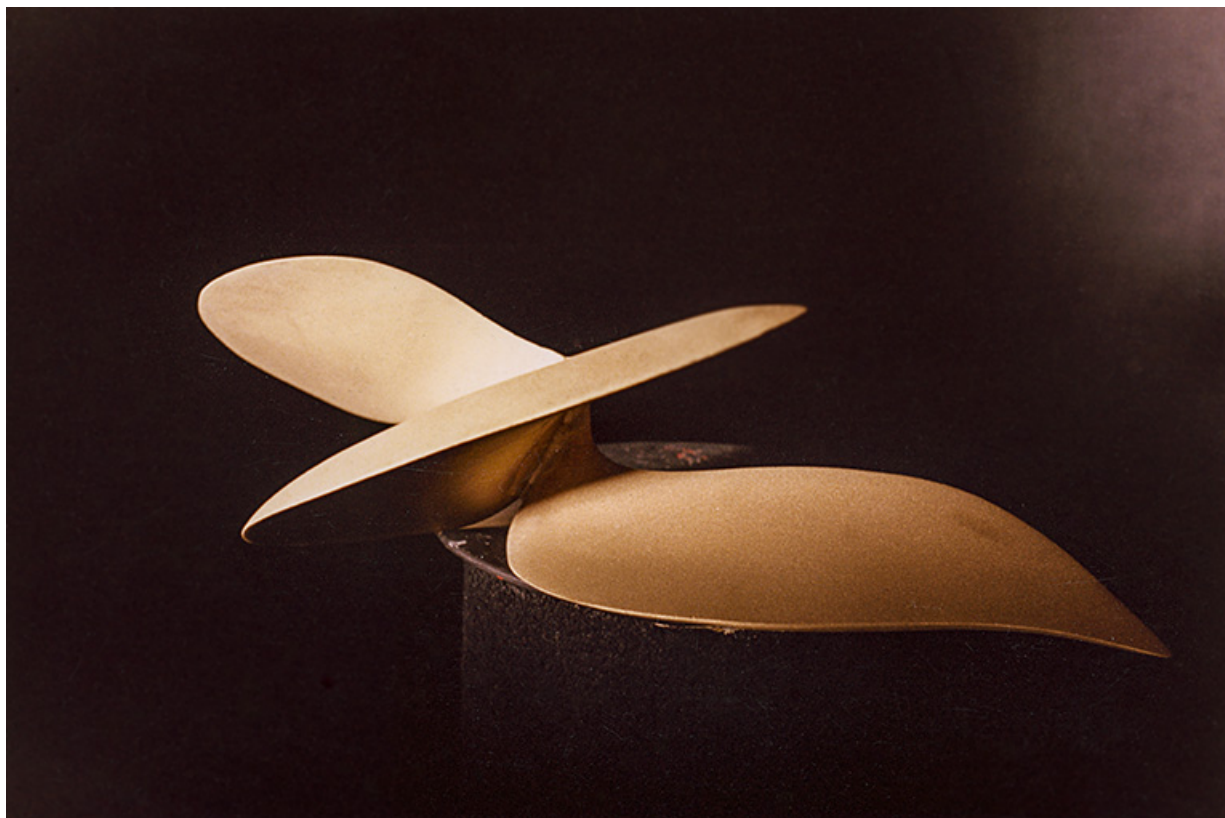

Image de l'oeuvre en cours de création dans l'atelier d'artiste.

N° de l'illustration : 20157000025NUC2A

Date : 2015

Auteur : Jérôme Mongreville (reproduction)

Reproduction soumise à autorisation du titulaire des droits d'exploitation

© Région Bourgogne-Franche-Comté, Inventaire du patrimoine