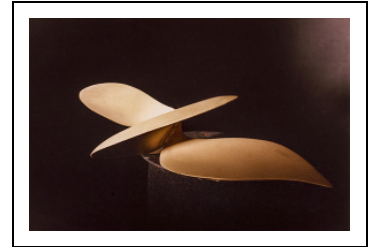

SCULPTURE : ETUDE SUR L'HÉLICE

Bourgogne-Franche-Comté, Haute-Saône
Lure
31 rue du Docteur Deubel

Situé dans : Gare, puis centre d'apprentissage, puis collège d'enseignement technique (cet), puis lycée d'enseignement professionnel Frédéric-Auguste Bartholdi, actuellement lycée professionnel Frédéric-Auguste Bartholdi

Dossier IM70001061 réalisé en 2012

Auteur(s) : Philippe Mairot

Historique

Le projet de l'oeuvre est présenté lors de la séance de la 3ème section de la commission nationale des travaux de décorations des édifices publics, du 5 juin 1980.

Période(s) principale(s) : 4e quart 20e siècle

Auteur(s) de l'oeuvre :
Françoise Faure-Couty (sculpteur, attribution par source)

Description

L'oeuvre en bronze coulé au sable représente une hélice d'avion, disposée sur trois plats en béton noyés dans le gazon.

Éléments descriptifs

Catégories : sculpture

Informations complémentaires

Thématiques : lycées publics de Franche-Comté

Aire d'étude et canton : Franche-Comté

Dénomination : sculpture

© Région Bourgogne-Franche-Comté, Inventaire du patrimoine