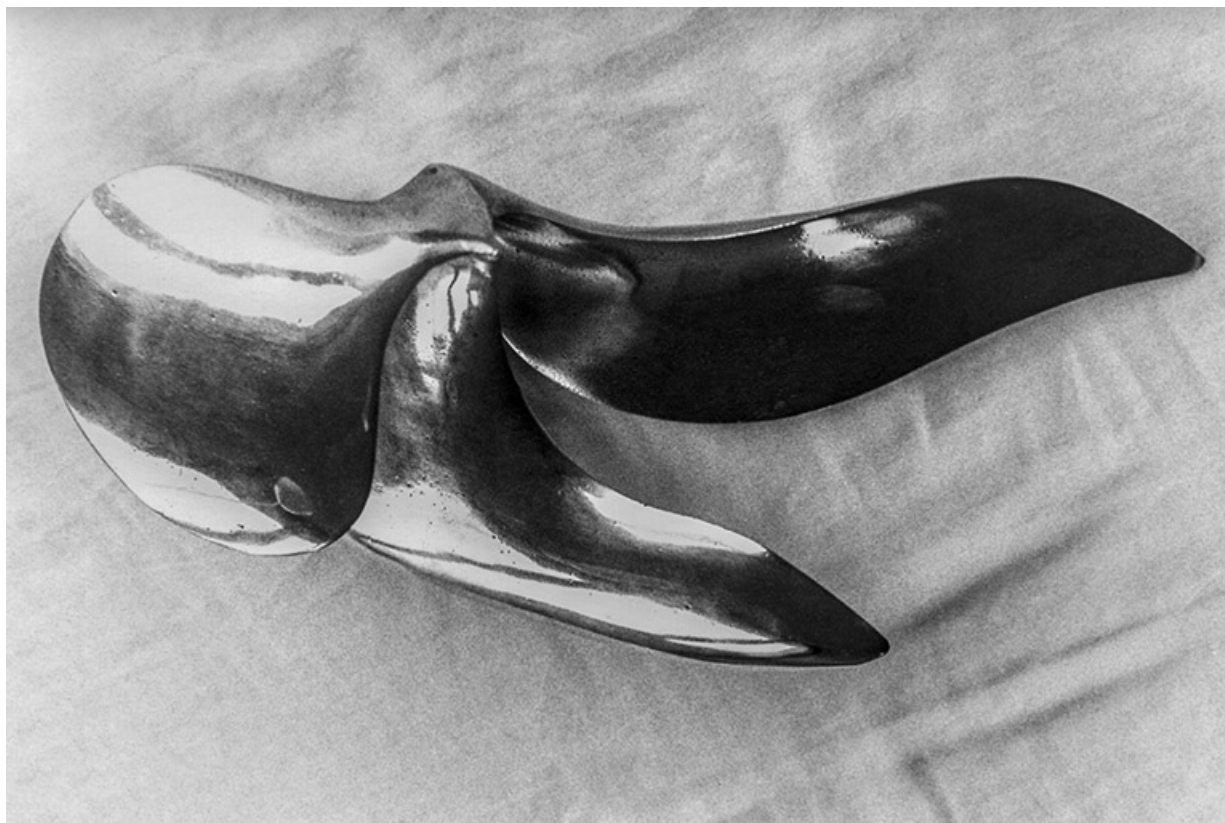

Image de l'oeuvre dans l'atelier d'artiste.

N° de l'illustration : 20157000026NUC2A

Date : 2015

Auteur : Jérôme Mongreville (reproduction)

Reproduction soumise à autorisation du titulaire des droits d'exploitation

© Région Bourgogne-Franche-Comté, Inventaire du patrimoine