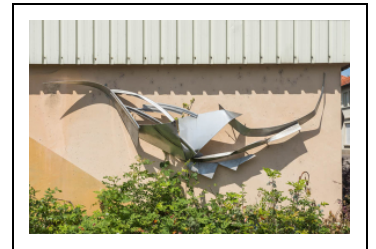

SCULPTURE

Bourgogne-Franche-Comté, Haute-Saône
Lure
31 rue du Docteur Deubel

Situé dans : Gare, puis centre d'apprentissage, puis collège d'enseignement technique (cet), puis lycée d'enseignement professionnel Frédéric-Auguste Bartholdi, actuellement lycée professionnel Frédéric-Auguste Bartholdi

Dossier IM70001059 réalisé en 2011

Auteur(s) : Philippe Mairot

Historique

C'est par l'arrêté du 26 décembre 1985 que cette oeuvre a été approuvée dans le cadre de la procédure du 1%.

Période(s) principale(s) : 4e quart 20e siècle

Auteur(s) de l'oeuvre :
Frédéric Maroselli (sculpteur)

Description

L'oeuvre, sans titre, en deux parties occupe les deux angles est et nord de l'atelier. Elle est composée de deux bas relief de lames d'acier inox découpées et assemblées, de formes généralement géométriques.

Éléments descriptifs

Catégories : sculpture

Informations complémentaires

Thématiques : lycées publics de Franche-Comté

Aire d'étude et canton : Franche-Comté

Dénomination : sculpture

© Région Bourgogne-Franche-Comté, Inventaire du patrimoine