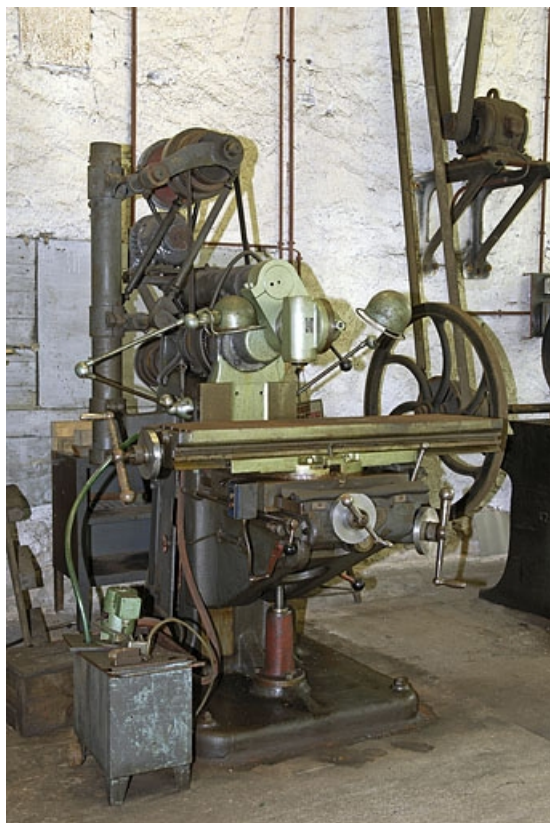

Vue de trois quarts gauche.

N° de l'illustration : 20057000217NUCA

Date : 2005

Auteur : Jérôme Mongreville

Reproduction soumise à autorisation du titulaire des droits d'exploitation

© Région Bourgogne-Franche-Comté, Inventaire du patrimoine