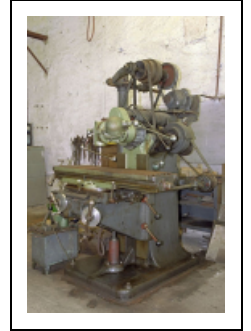

MACHINE À FRAISER (FRAISEUSE)

Bourgogne-Franche-Comté, Haute-Saône
Corravillers
Champs Fauvey

Situé dans : Usine de transformation des métaux dite forge Clément, actuellement centrale hydroélectrique

Dossier IM70001040 réalisé en 2005

Auteur(s) : Raphaël Favereaux

Historique

Bien que déplacée à l'intérieur de l'atelier de mécanique, cette machine était déjà présente au début des années 1960. Elle aurait été construite dans la première moitié du 20e siècle.

Période(s) principale(s) : 1ère moitié 20e siècle

Auteur(s) de l'oeuvre :
Reinecker J.E. (constructeur)

Description

Cette fraiseuse permettait d'usiner les outils utilisés sur les presses de l'usine (matrices). Elle est dotée d'une pompe de lubrification, de 3 vitesses de broches et d'un harnais (boîtier de changement de vitesses). Elle était actionnée par un moteur électrique individuel.

Éléments descriptifs

Catégories : industrie de construction mécanique et de petite métallurgie

Structures : produit élaboré d'origine minérale

État de conservation :
en état de marche

Informations complémentaires

- **Voir le dossier numérisé** : <https://patrimoine.bourgognefranchecomte.fr/gtrudov/IM70001040/index.htm>

Thématiques : patrimoine industriel de la Haute-Saône

Aire d'étude et canton : Haute-Saône

Dénomination : machine à fraiser

© Région Bourgogne-Franche-Comté, Inventaire du patrimoine