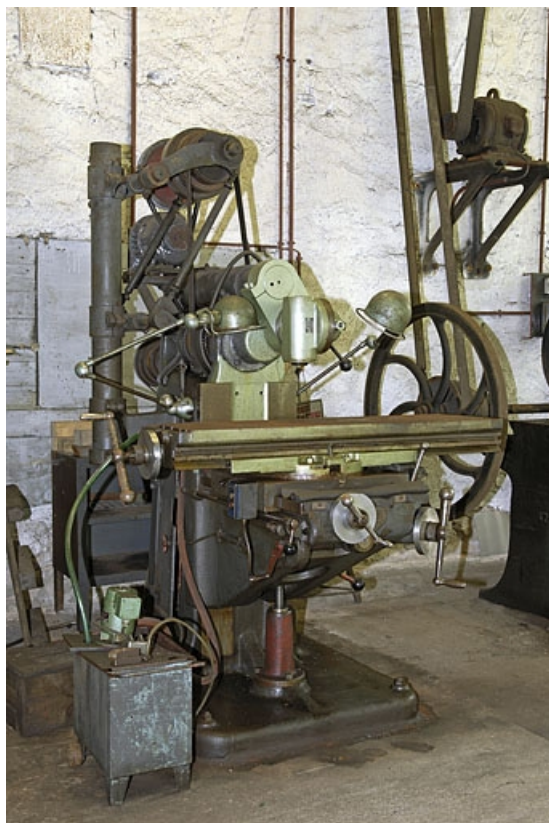

Vue de trois quarts gauche.

N° de l'illustration : 20057000217NUCA

Date : 2005

Auteur : Jérôme Mongreville

Reproduction soumise à autorisation du titulaire des droits d'exploitation

© Région Bourgogne-Franche-Comté, Inventaire du patrimoine