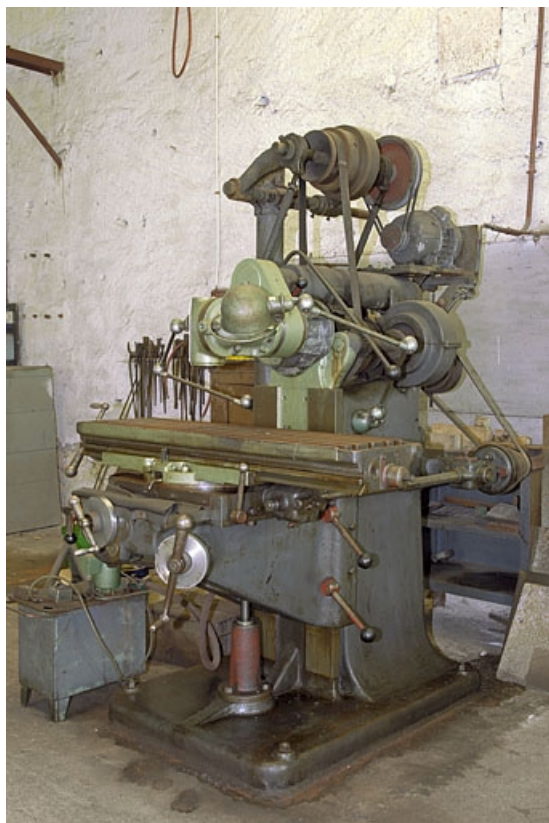

Vue de trois quarts droite.

N° de l'illustration : 20057000216NUCA

Date : 2005

Auteur : Jérôme Mongreville

Reproduction soumise à autorisation du titulaire des droits d'exploitation

© Région Bourgogne-Franche-Comté, Inventaire du patrimoine