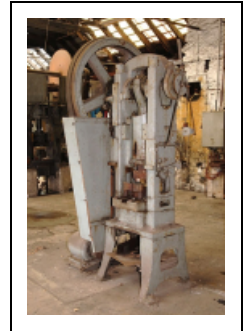

7E MACHINE À DÉCOUPER PAR POINÇON

Bourgogne-Franche-Comté, Haute-Saône
Corravillers
Champs Fauvey

Situé dans : Usine de transformation des métaux dite forge Clément, actuellement centrale hydroélectrique

Dossier IM70001033 réalisé en 2005

Auteur(s) : Raphaël Favereaux

Historique

Cette machine a été achetée d'occasion au milieu des années 1960. Elle a vraisemblablement été construite dans la première moitié du 20e siècle.

Période(s) principale(s) : 1ère moitié 20e siècle

Auteur(s) de l'oeuvre :
Georges HM (constructeur)

Description

Presse montée sur un socle métallique, alimentée par un moteur électrique Alsthom (Belfort, 90) de 3 ch, et dont la transmission est assurée par des courroies de section trapézoïdale, un volant en fonte et un vilebrequin, l'ensemble étant contrôlé par une pédale d'embrayage. Cette machine servait à opérer des découpes spécifiques sur les fers d'outils. Elle a notamment servi à la fabrication de dizaines de milliers d'angades, sortes de pelles à vase très utilisées à la Réunion. La découpe permettait de dégager le col de l'outil, d'où l'appellation locale, mais impropre, de presse à décoller.

Éléments descriptifs

Catégories : industrie métallurgique et de transformation des métaux

Structures : produit élaboré d'origine minérale solide, produit semi-fini

État de conservation :
en état de marche

Informations complémentaires

- **Voir le dossier numérisé** : <https://patrimoine.bourgognefranchecomte.fr/gtrudov/IM70001033/index.htm>

Thématiques : patrimoine industriel de la Haute-Saône

Aire d'étude et canton : Haute-Saône

Dénomination : machine à découper par poinçon

© Région Bourgogne-Franche-Comté, Inventaire du patrimoine