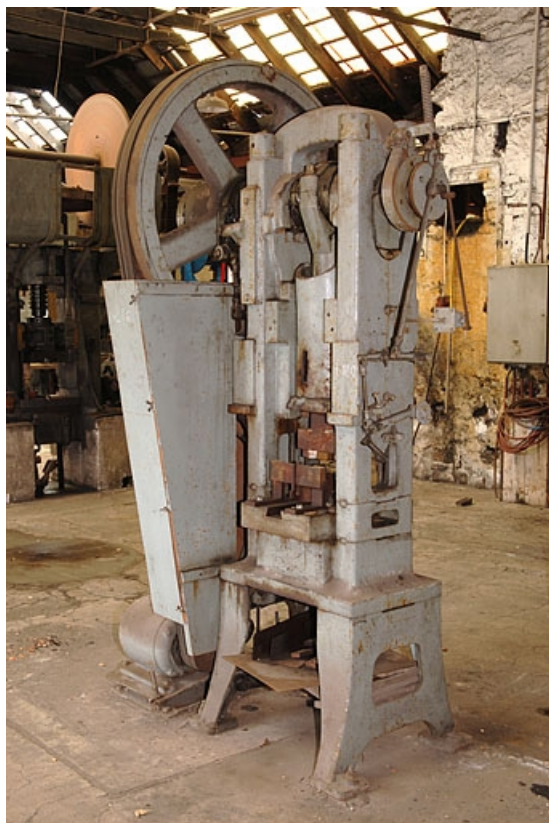

Vue de trois quarts arrière.

70, Corravillers R.D. 6, lieudit : Champs Fauvey

N° de l'illustration : 20057000084NUCA

Date : 2005

Auteur : Jérôme Mongreville

Reproduction soumise à autorisation du titulaire des droits d'exploitation

© Région Bourgogne-Franche-Comté, Inventaire du patrimoine