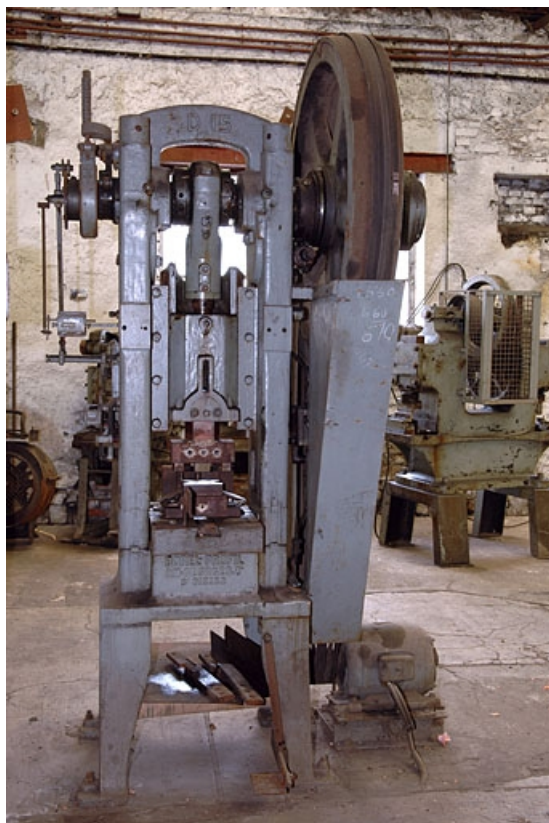

Vue de face.

70, Corravillers R.D. 6, lieudit : Champs Fauvey

N° de l'illustration : 20057000083NUCA

Date : 2005

Auteur : Jérôme Mongreville

Reproduction soumise à autorisation du titulaire des droits d'exploitation

© Région Bourgogne-Franche-Comté, Inventaire du patrimoine