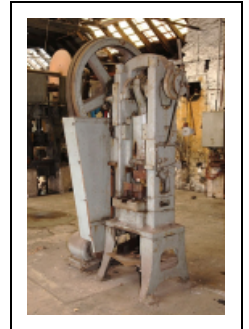

7E MACHINE À DÉCOUPER PAR POINÇON

Bourgogne-Franche-Comté, Haute-Saône
Corravillers
Champs Fauvey

Situé dans : Usine de transformation des métaux dite forge Clément, actuellement centrale hydroélectrique

Dossier IM70001033 réalisé en 2005

Auteur(s) : Raphaël Favreaux

Historique

Cette machine a été achetée d'occasion au milieu des années 1960. Elle a vraisemblablement été construite dans la première moitié du 20e siècle.

Période(s) principale(s) : 1ère moitié 20e siècle

Auteur(s) de l'oeuvre :
Georges HM (constructeur)

Description

Presse montée sur un socle métallique, alimentée par un moteur électrique Alsthom (Belfort, 90) de 3 ch, et dont la transmission est assurée par des courroies de section trapézoïdale, un volant en fonte et un vilebrequin, l'ensemble étant contrôlé par une pédale d'embrayage. Cette machine servait à opérer des découpes spécifiques sur les fers d'outils. Elle a notamment servi à la fabrication de dizaines de milliers d'angades, sortes de pelles à vase très utilisées à la Réunion. La découpe permettait de dégager le col de l'outil, d'où l'appellation locale, mais impropre, de presse à décoller.

Eléments descriptifs

Catégories : industrie métallurgique et de transformation des métaux

Structures : produit élaboré d'origine minérale solide, produit semi-fini

État de conservation :
en état de marche

Informations complémentaires

- **Voir le dossier numérisé** : <https://patrimoine.bourgognefranchecomte.fr/gtrudov/IM70001033/index.htm>

Thématiques : patrimoine industriel de la Haute-Saône

Aire d'étude et canton : Haute-Saône

Dénomination : machine à découper par poinçon

© Région Bourgogne-Franche-Comté, Inventaire du patrimoine