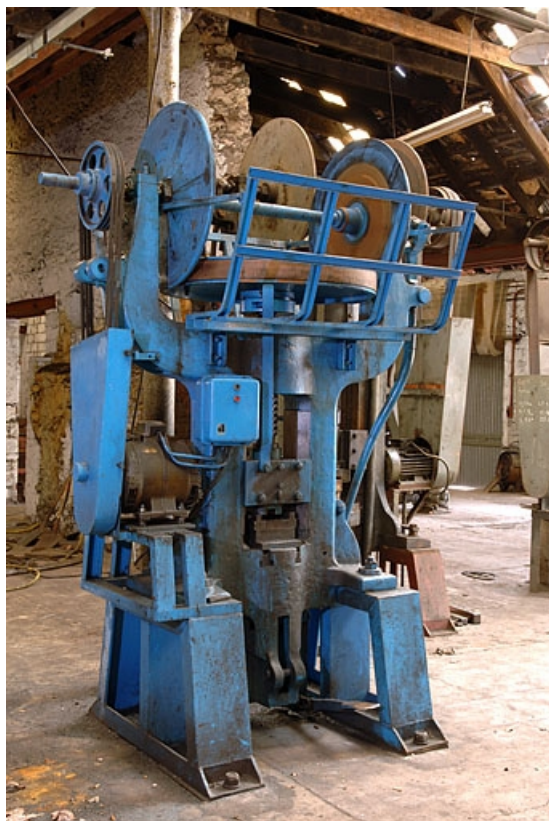

Vue de trois quarts d'une presse (D sur le plan de localisation).

70, Corravillers R.D. 6, lieudit : Champs Fauvey

N° de l'illustration : 20057000093NUCA

Date : 2005

Auteur : Jérôme Mongreville

Reproduction soumise à autorisation du titulaire des droits d'exploitation

© Région Bourgogne-Franche-Comté, Inventaire du patrimoine