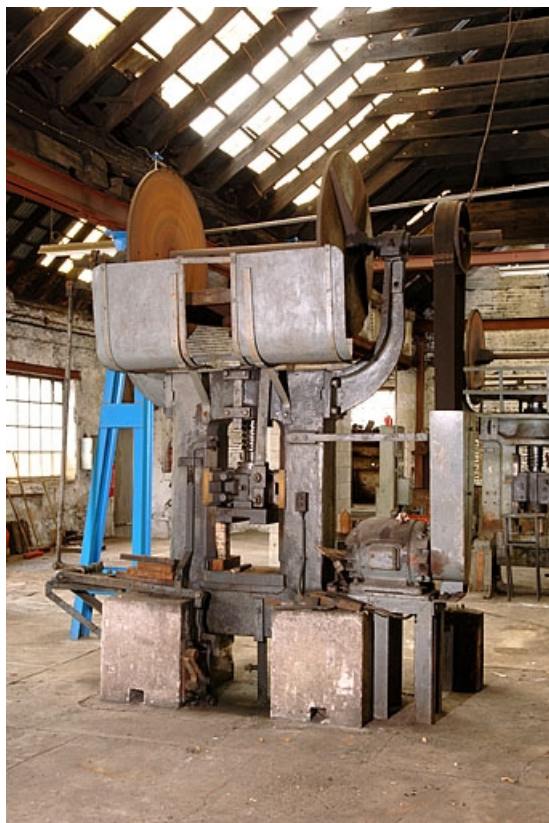

Vue de trois quarts d'une presse (B sur le plan de localisation).

70, Corravillers R.D. 6, lieudit : Champs Fauvey

N° de l'illustration : 20057000095NUCA

Date : 2005

Auteur : Jérôme Mongreville

Reproduction soumise à autorisation du titulaire des droits d'exploitation

© Région Bourgogne-Franche-Comté, Inventaire du patrimoine