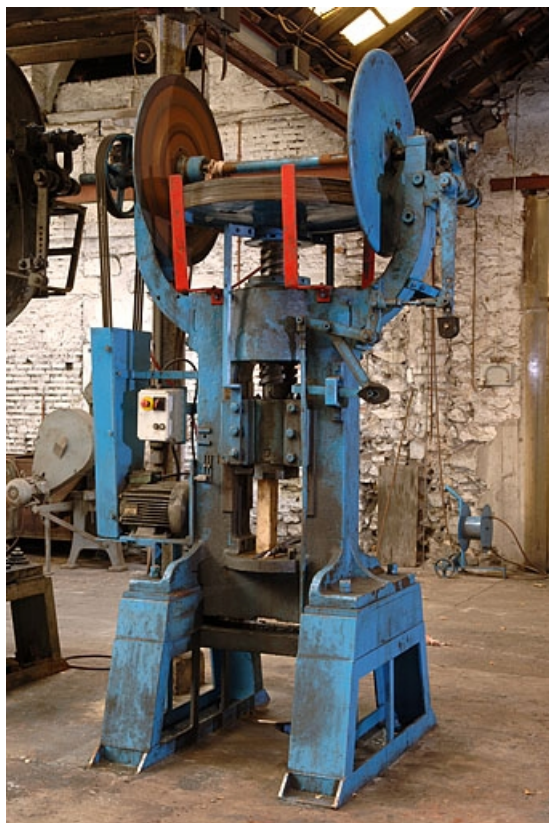

Vue de trois quarts d'une presse (E sur le plan de localisation).

70, Corravillers R.D. 6, lieudit : Champs Fauvey

N° de l'illustration : 20057000092NUCA

Date : 2005

Auteur : Jérôme Mongreville

Reproduction soumise à autorisation du titulaire des droits d'exploitation

© Région Bourgogne-Franche-Comté, Inventaire du patrimoine