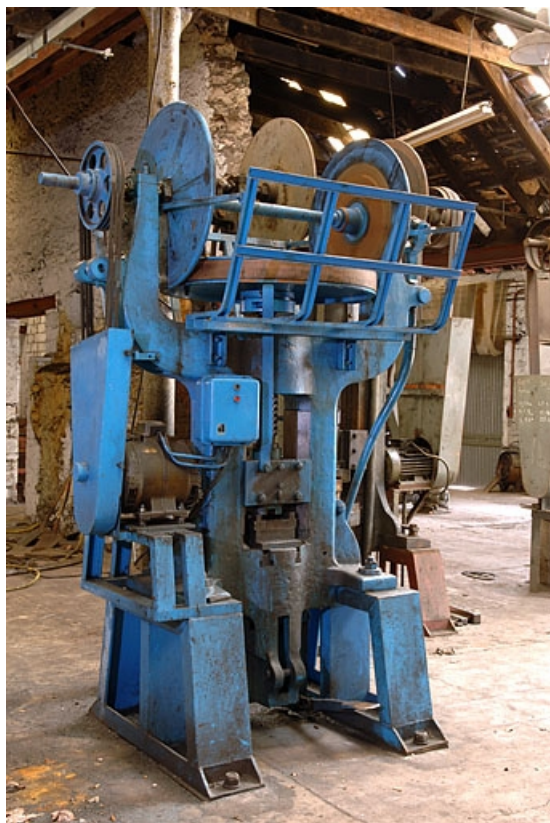

Vue de trois quarts d'une presse (D sur le plan de localisation).

70, Corravillers R.D. 6, lieudit : Champs Fauvey

N° de l'illustration : 20057000093NUCA

Date : 2005

Auteur : Jérôme Mongreville

Reproduction soumise à autorisation du titulaire des droits d'exploitation

© Région Bourgogne-Franche-Comté, Inventaire du patrimoine