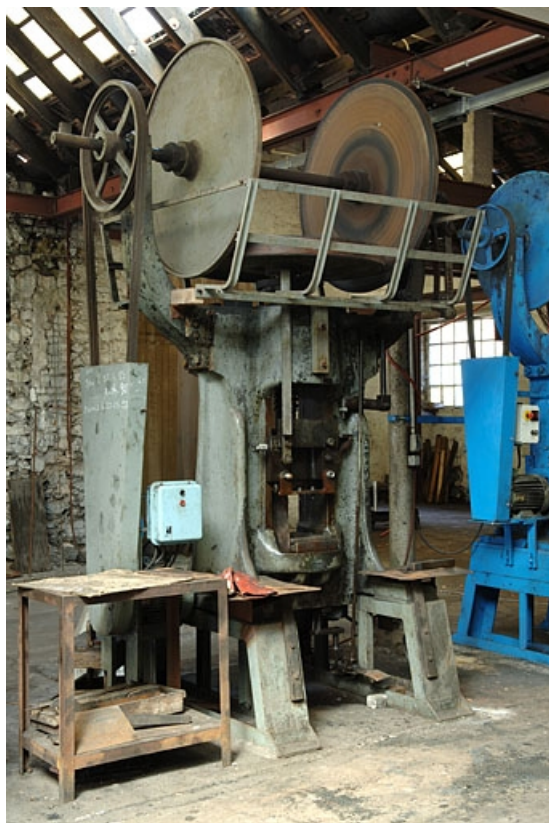

Vue de trois quarts d'une presse (F sur le plan de localisation).

70, Corravillers R.D. 6, lieudit : Champs Fauvey

N° de l'illustration : 20057000091NUCA

Date : 2005

Auteur : Jérôme Mongreville

Reproduction soumise à autorisation du titulaire des droits d'exploitation

© Région Bourgogne-Franche-Comté, Inventaire du patrimoine