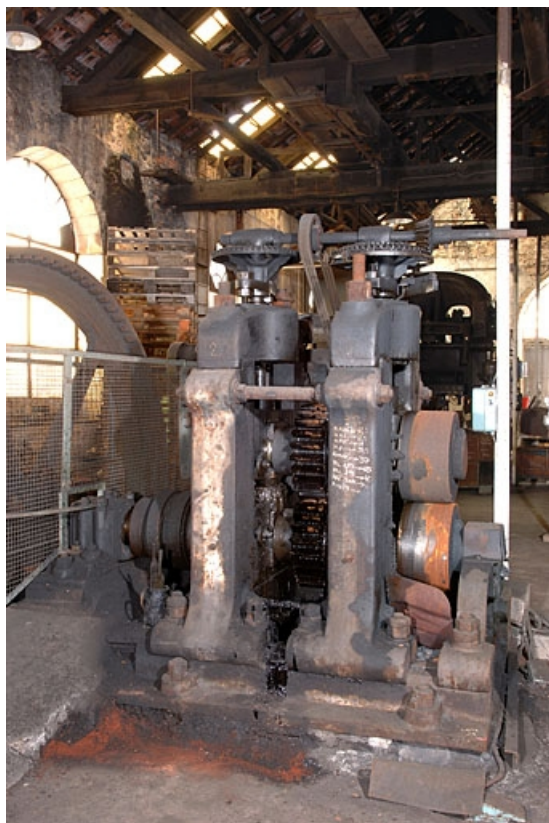

Les cylindres "élargisseurs".

70, Corravillers R.D. 6, lieudit : Champs Fauvey

N° de l'illustration : 20057000063NUCA

Date : 2005

Auteur : Jérôme Mongreville

Reproduction soumise à autorisation du titulaire des droits d'exploitation

© Région Bourgogne-Franche-Comté, Inventaire du patrimoine