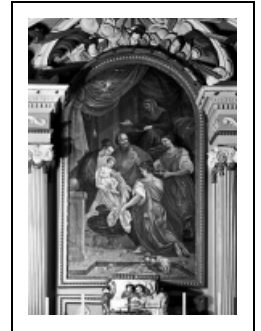

TABLEAU : LE BAIN DE LA VIERGE

Bourgogne-Franche-Comté, Haute-Saône
Venère

Situé dans : Église paroissiale de la Nativité-de-Notre-Dame

Dossier IM70000991 réalisé en 1982 revu en 1994
Auteur(s) : Christiane Claerr, Mathilde Huet

Historique

Copie d'après une peinture de l'école française du 17e siècle.

Période(s) principale(s) : 18e siècle

Description

Cadre cintré à la partie supérieure

Éléments descriptifs

Catégories : peinture

Structures : rectangulaire vertical, cintré

Iconographie :

Iconographie et décor : jeune fille, portant : Vierge (enfant) ; femme, agenouillée, portant : tissu ; femme, debout, portant : pot ; saint Joachim, main : joint (prière) ; sainte Anne, assis ; colombe ; corbeille (fruit, fleur). Une jeune fille tient la Vierge dans un linge au-dessus d'une vasque ; deux autres jeunes femmes s'empressent autour d'elle ; l'une, un genou à terre, retient le linge de ses deux mains, tandis que la seconde, debout, porte un pot à onguent et une aiguière ; saint Joachim, les mains jointes, regarde la scène ; sainte Anne au 3e plan, assise sur un lit surélevé, tend la main droite en direction de sa fille ; à l'angle supérieur gauche du tableau, se détache une colombe sur un fond de draperie ; au 1er plan, une corbeille de fruits et de fleurs est posée sur le sol.