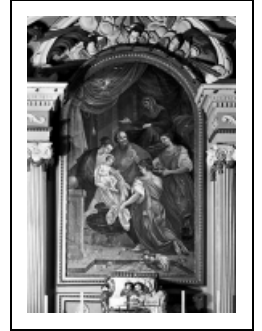

TABLEAU : LE BAIN DE LA VIERGE

Bourgogne-Franche-Comté, Haute-Saône
Venère

Situé dans : Église paroissiale de la Nativité-de-Notre-Dame

Dossier IM70000991 réalisé en 1982 revu en 1994
Auteur(s) : Christiane Claerr, Mathilde Huet

Historique

Copie d'après une peinture de l'école française du 17e siècle.

Période(s) principale(s) : 18e siècle

Description

Cadre cintré à la partie supérieure

Éléments descriptifs

Catégories : peinture

Structures : rectangulaire vertical, cintré

Iconographie :

Iconographie et décor : jeune fille, portant : Vierge (enfant) ; femme, agenouillé, portant : tissu ; femme, debout, portant : pot ; saint Joachim, main : joint (prière) ; sainte Anne, assis ; colombe ; corbeille (fruit, fleur). Une jeune fille tient la Vierge dans un linge au-dessus d'une vasque ; deux autres jeunes femmes s'empressent autour d'elle ; l'une, un genou à terre, retient le linge de ses deux mains, tandis que la seconde, debout, porte un pot à onguent et une aiguière ; saint Joachim, les mains jointes, regarde la scène ; sainte Anne au 3e plan, assise sur un lit surélevé, tend la main droite en direction de sa fille ; à l'angle supérieur gauche du tableau, se détache une colombe sur un fond de draperie ; au 1er plan, une corbeille de fruits et de fleurs est posée sur le sol.