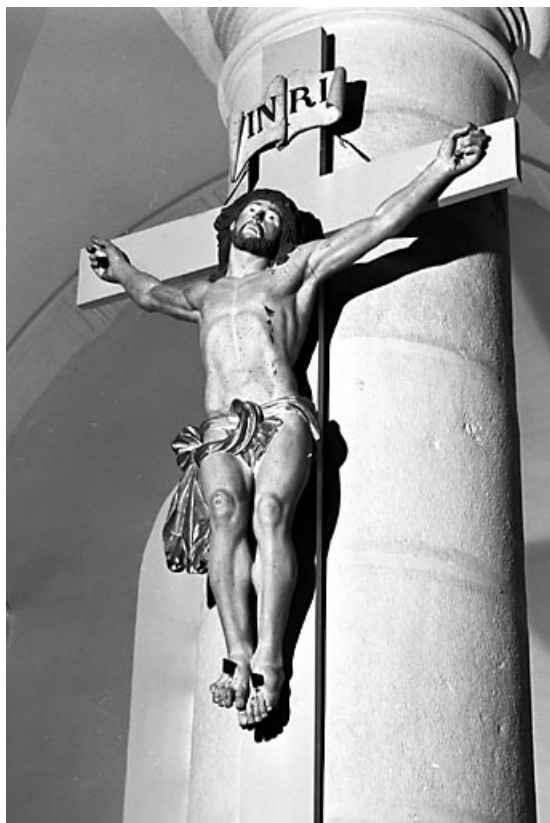

Vue d'ensemble.

70, Valay

N° de l'illustration : 19837000207X

Date : 1983

Auteur : Yves Sancey

Reproduction soumise à autorisation du titulaire des droits d'exploitation

© Région Bourgogne-Franche-Comté, Inventaire du patrimoine