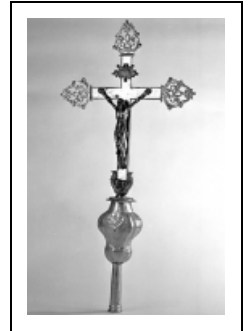

## 1ÈRE CROIX DE PROCESSION

Bourgogne-Franche-Comté, Haute-Saône  
Vadans  
rue de l' Eglise

Situé dans : Église paroissiale Sainte-Trinité

Dossier IM70000958 réalisé en 1982 revu en 1994

Auteur(s) : Liliane Hamelin, Christiane Claerr, Mathilde Huet

### Description

Croix en métal argenté, soudée à une hampe creuse où s'emboîte un bâton ; Christ et Vierge maintenus à la croix par des rivets ; décor à l'extrémité des traverses soudé ; décor de la hampe au repoussé ; Christ, Vierge, titulus et anges à la partie inférieure sont en métal doré

### Iconographie :

Iconographie et décor : coquille, palmette ; Christ en croix ; symbole christique : I.N.R.I. ; Vierge ; tête (angelot). coquilles sur la hampe ; c, palmettes aux extrémités des bras de la Croix ; Christ en croix (I.N.R.I sur titulus) ; Vierge au revers ; têtes d'angelots au pied de la Croix