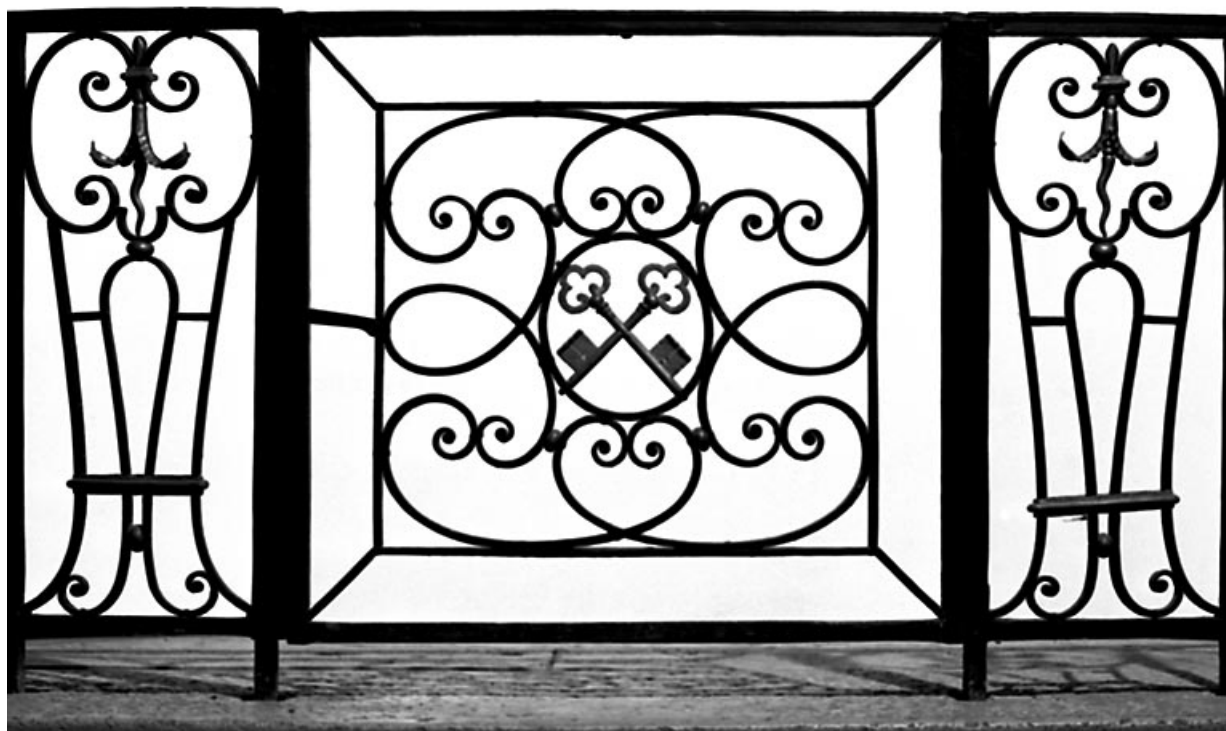

Vue du portillon.

70, Sauvigney-lès-Pesmes

N° de l'illustration : 19837000031X

Date : 1983

Auteur : Yves Sancey

Reproduction soumise à autorisation du titulaire des droits d'exploitation

© Région Bourgogne-Franche-Comté, Inventaire du patrimoine