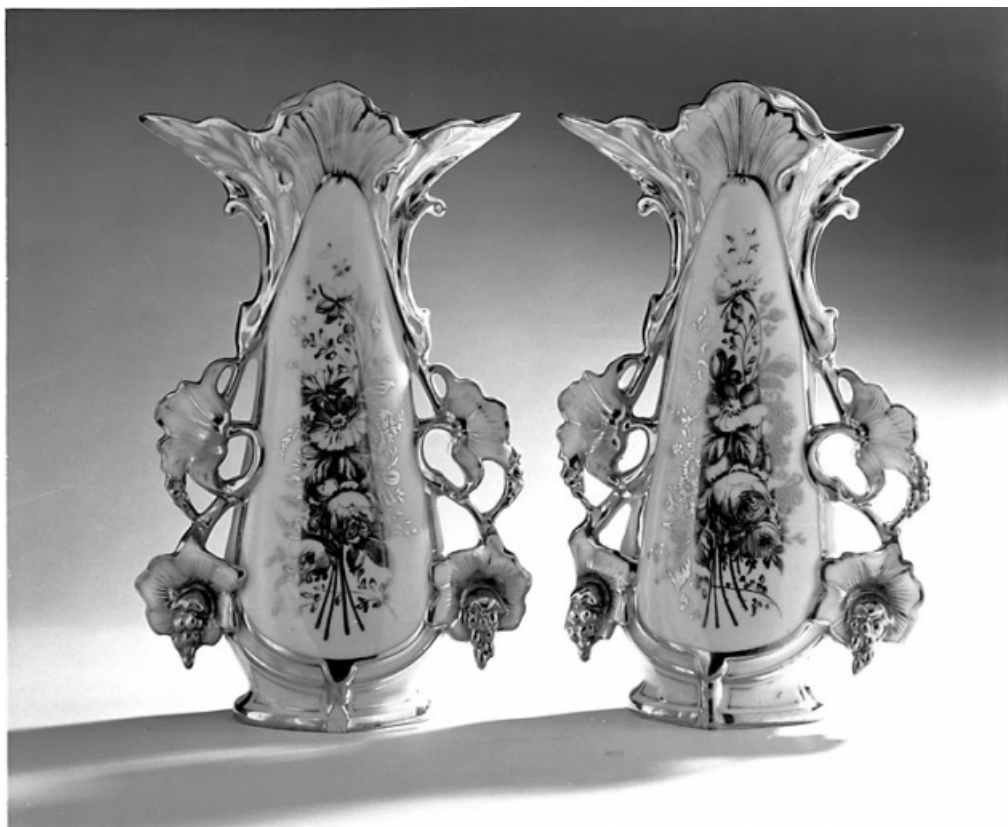

© Région Bourgogne-Franche-Comté, Inventaire du patrimoine

**Vue d'ensemble des deux vases.**

70, Pesmes place du Portail

N° de l'illustration : 19827000247X

Date : 1982

Auteur : Yves Sancey

Reproduction soumise à autorisation du titulaire des droits d'exploitation