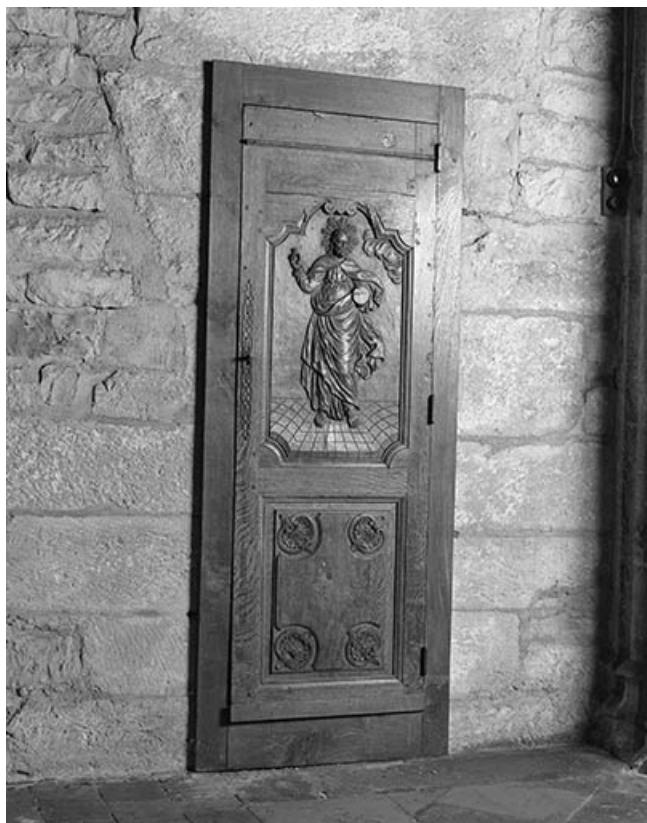

**Vue de trois quarts gauche.**

70, Pesmes Portail

N° de l'illustration : 19827000246V

Date : 1982

Auteur : Yves Sancey

Reproduction soumise à autorisation du titulaire des droits d'exploitation

© Région Bourgogne-Franche-Comté, Inventaire du patrimoine