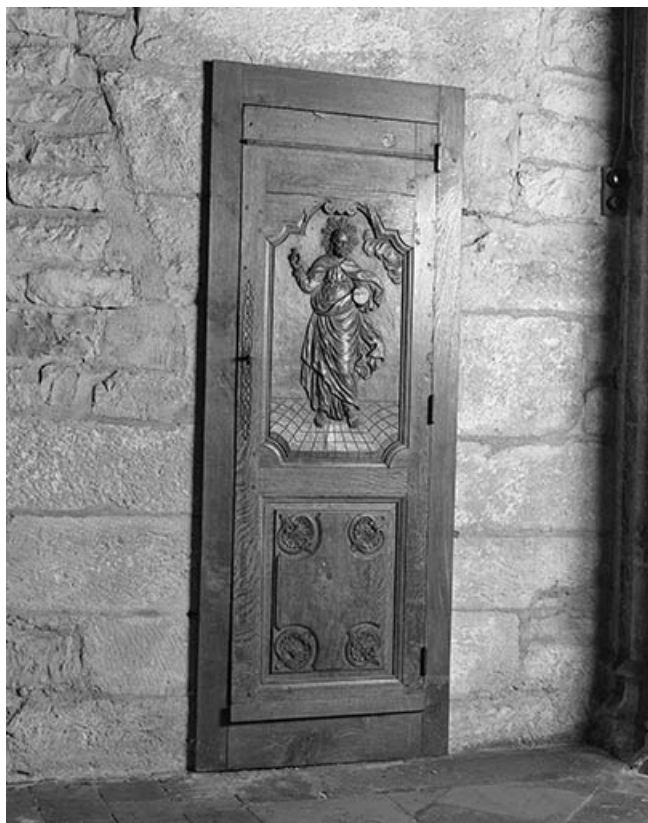

© Région Bourgogne-Franche-Comté, Inventaire du patrimoine

Vue d'ensemble.

70, Pesmes place du Portail

N° de l'illustration : 19827000282X

Date : 1982

Auteur : Yves Sancey

Reproduction soumise à autorisation du titulaire des droits d'exploitation