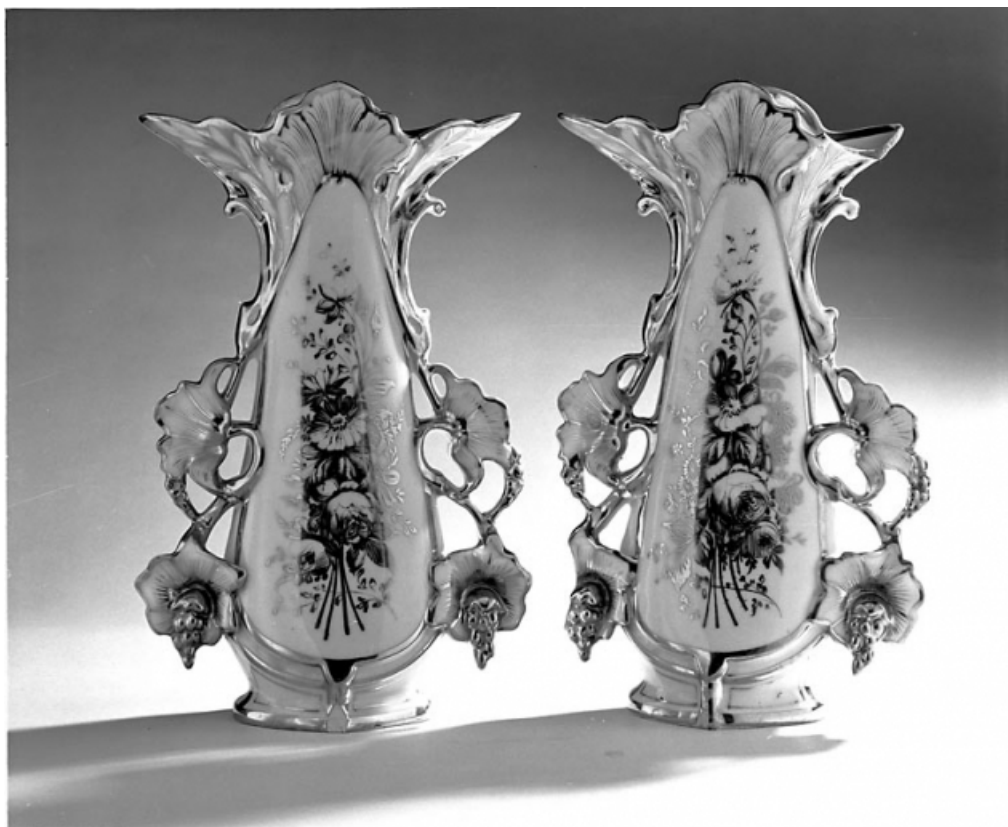

© Région Bourgogne-Franche-Comté, Inventaire du patrimoine

Vue d'ensemble des deux vases.

70, Pesmes place du Portail

N° de l'illustration : 19827000247X

Date : 1982

Auteur : Yves Sancey

Reproduction soumise à autorisation du titulaire des droits d'exploitation