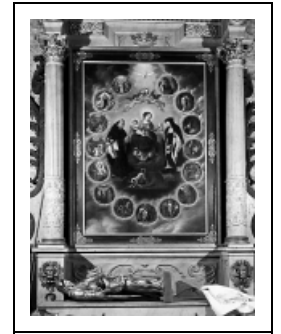

TABLEAU : LA DONATION DU ROSAIRE À SAINT DOMINIQUE ET SAINTE CATHERINE DE SIENNE (N° 2)

Bourgogne-Franche-Comté, Haute-Saône
Pesmes
place du Portail

Situé dans : Église paroissiale Saint-Hilaire

Dossier IM70000900 réalisé en 1982 revu en
1994

Auteur(s) : Christiane Claerr, Mathilde Huet

Historique

Cette peinture sur toile, due au peintre Borel, est une copie simplifiée de la peinture sur toile conservée dans la chapelle Saint-Jean-Baptiste (dans la même église) ; il semble que Borel ait effectué cette copie au moment où l'oeuvre originale lui avait été confiée pour une restauration.

Période(s) principale(s) : 1er quart 19e siècle

Dates : 1825

Auteur(s) de l'oeuvre :

Antoine-Charles-Thérèse Borel (peintre)

Description

Cadre peint en noir, à décor doré

Éléments descriptifs

Catégories : peinture

Structures : rectangulaire vertical

Iconographie :

Iconographie et décor : Vierge à l'Enfant, assis, portant : Enfant Jésus (bras, droit) ; Vierge, don : rosaire (sainte Catherine de Sienne, agenouillé) ; Enfant Jésus, don : rosaire (saint Dominique, agenouillé) ; chien, portant : torche ; médaillon (vie du Christ, Vie de la Vierge) ; colombe (Saint-Esprit), ange, portant : bouquet (fleur). La Vierge au centre du tableau, remet un rosaire à sainte Catherine de Sienne ; l'Enfant Jésus, remet un rosaire à Saint Dominique ; aux pieds de la Vierge, un chien tient un flambeau allumé dans sa gueule ; tout autour 15 médaillons relatent les différents épisodes de la vie de Jésus et de la Vierge ; à la partie supérieure, à l'aplomb de la Vierge, colombe du Saint-Esprit et deux anges tenant des bouquets de fleurs.