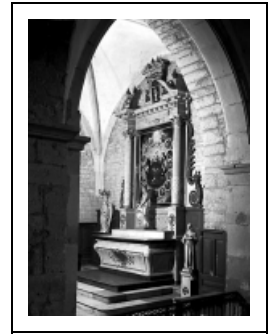

AUTEL, GRADIN D'AUTEL, TABERNACLE, RETABLE (AUTEL SECONDAIRE DE LA 1ÈRE CHAPELLE GAUCHE)

Bourgogne-Franche-Comté, Haute-Saône
Pesmes
place du Portail

Situé dans : Église paroissiale Saint-Hilaire

Dossier IM70000859 réalisé en 1982 revu en
1994

Auteur(s) : Christiane Claerr, Mathilde Huet

Historique

Retable daté du 17e siècle ; autel et gradin datés du 18e siècle.

Période(s) principale(s) : 17e siècle / 18e siècle

Description

Structure en bois et dessus d'autel en pierre calcaire ; bois peint en gris veiné de bleu ; détails peints en doré ; volutes et feuillages des ailerons peints en vert foncé ; autel assemblé par tenons et mortaises ; panneaux chevillés ; décor sculpté dans la masse (médaillon d'autel, colonnes, ailerons, frise de l'entablement) ; décor rapporté (en demi-relief et en ronde bosse)

Éléments descriptifs

Catégories : menuiserie, taille de pierre, sculpture

Structures : à niche

Iconographie :

Iconographie et décor : médaillon, motif rocaille, fleur de lys, rose ; volute, feuillage ; grotesque ; tête (ange) ; Vierge à l'Enfant ; urne, corne d'abondance. Médaillon du devant d'autel, orne à l'extérieur de motifs rocaille, de fleurs de lys et de roses. Panneau inférieur du retable orné de volutes et de feuillages ; base des colonnes ornées de têtes d'anges ailés ; chapiteaux corinthiens ornés de grotesques ; partie supérieure du retable ornée d'une statuette de la Vierge à l'Enfant. Entablement surmonté d'un fronton cintré brisé, avec édicule au centre, comprenant une niche sommée aussi d'un fronton brisé triangulaire, décorés d'urnes et de cornes d'abondance.

médaillon
motif rocaille
fleur de lys
rose
volute
feuillage
grotesque
tête ange
Vierge à l'Enfant
urne
corne d'abondance

Informations complémentaires