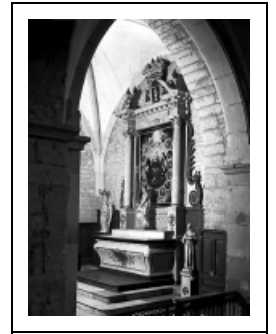

AUTEL, GRADIN D'AUTEL, TABERNACLE, RETABLE (AUTEL SECONDAIRE DE LA 1ÈRE CHAPELLE GAUCHE)

Bourgogne-Franche-Comté, Haute-Saône
Pesmes
place du Portail

Situé dans : Église paroissiale Saint-Hilaire

Dossier IM70000859 réalisé en 1982 revu en
1994

Auteur(s) : Christiane Claerr, Mathilde Huet

Historique

Retable daté du 17e siècle ; autel et gradin datés du 18e siècle.

Période(s) principale(s) : 17e siècle / 18e siècle

Description

Structure en bois et dessus d'autel en pierre calcaire ; bois peint en gris veiné de bleu ; détails peints en doré ; volutes et feuillages des ailerons peints en vert foncé ; autel assemblé par tenons et mortaises ; panneaux chevillés ; décor sculpté dans la masse (médaillon d'autel, colonnes, ailerons, frise de l'entablement) ; décor rapporté (en demi-relief et en ronde bosse)

Éléments descriptifs

Catégories : menuiserie, taille de pierre, sculpture

Structures : à niche

Iconographie :

Iconographie et décor : médaillon, motif rocaille, fleur de lys, rose ; volute, feuillage ; grotesque ; tête (ange) ; Vierge à l'Enfant ; urne, corne d'abondance. Médaillon du devant d'autel, orne à l'extérieur de motifs rocaille, de fleurs de lys et de roses. Panneau inférieur du retable orné de volutes et de feuillages ; base des colonnes ornées de têtes d'anges ailés ; chapiteaux corinthiens ornés de grotesques ; partie supérieure du retable ornée d'une statuette de la Vierge à l'Enfant. Entablement surmonté d'un fronton cintré brisé, avec édicule au centre, comprenant une niche sommée aussi d'un fronton brisé triangulaire, décorés d'urnes et de cornes d'abondance.

médaillon

motif rocaille

fleur de lys

rose

volute

feuillage

grotesque

tête ange