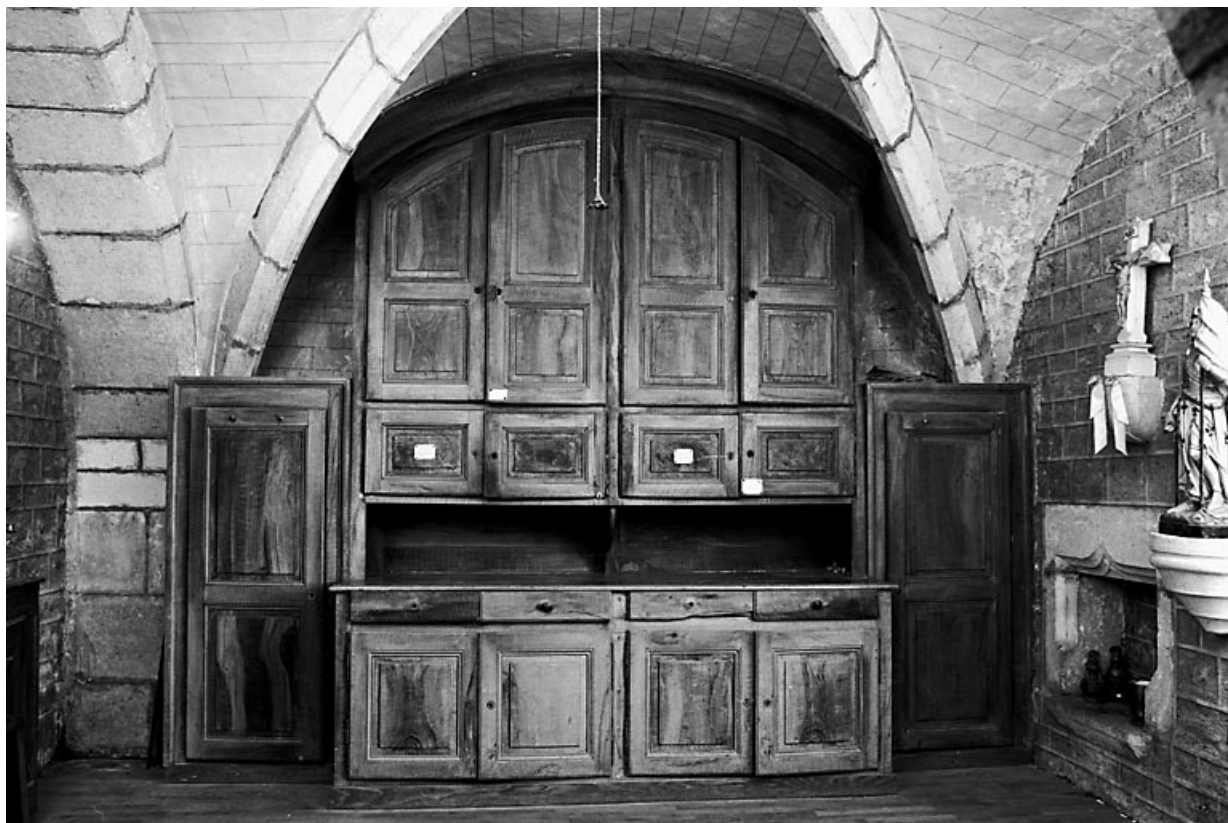

Vue d'ensemble.

70, Malans

N° de l'illustration : 19827000135X

Date : 1982

Auteur : Yves Sancey

Reproduction soumise à autorisation du titulaire des droits d'exploitation

© Région Bourgogne-Franche-Comté, Inventaire du patrimoine