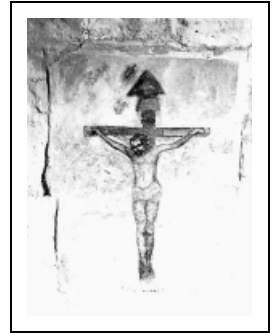

PEINTURE MONUMENTALE : DIEU LE PÈRE ET LE CHRIST EN CROIX

Bourgogne-Franche-Comté, Haute-Saône
Broye-Aubigny-Montseugny
Montseugny

Situé dans : Commanderie d'hospitaliers de Saint-Jean de Jérusalem de Sales-Montseugny, actuellement église paroissiale de l'Assomption et maison

Dossier IM70000771 réalisé en 1983 revu en 1994

Auteur(s) : Christiane Claerr, Mathilde Huet

Période(s) principale(s) : 16e siècle

Description

Peinture exécutée sur un ciment recouvert d'une couche de plâtre (fresque à l'italienne ?) ; à la restauration, le corps et le visage du Christ ont été recouverts d'un glacis donnant l'aspect d'une cire ; le fond de la fresque est délimitée dans un rectangle de couleur jaune

Éléments descriptifs

Catégories : peinture murale

Iconographie :

Iconographie et décor : Crucifixion : Christ en croix, tête, portant : La couronne d'épines ; symbole christique : I.N.R.I. ; Dieu le Père, assis (nuage) ; oiseau. Christ, yeux ouverts, portant barbe et moustache, a les pieds posés l'un à côté de l'autre ; derrière la croix, Dieu le Père (portant une barbe épaisse, coiffé d'une mitre, vêtu d'une ample robe, et chaussé de souliers à extrémités rondes), était assis sur un nuage ; autour de sa tête, volettent deux oiseaux ; INRI sur le titulus.

Crucifixion : Christ en croix

tête

portant : La couronne d'épines

symbole christique : I.N.R.I.

Dieu le Père

assis nuage

oiseau

État de conservation :

mauvais état, oeuvre restaurée

Informations complémentaires