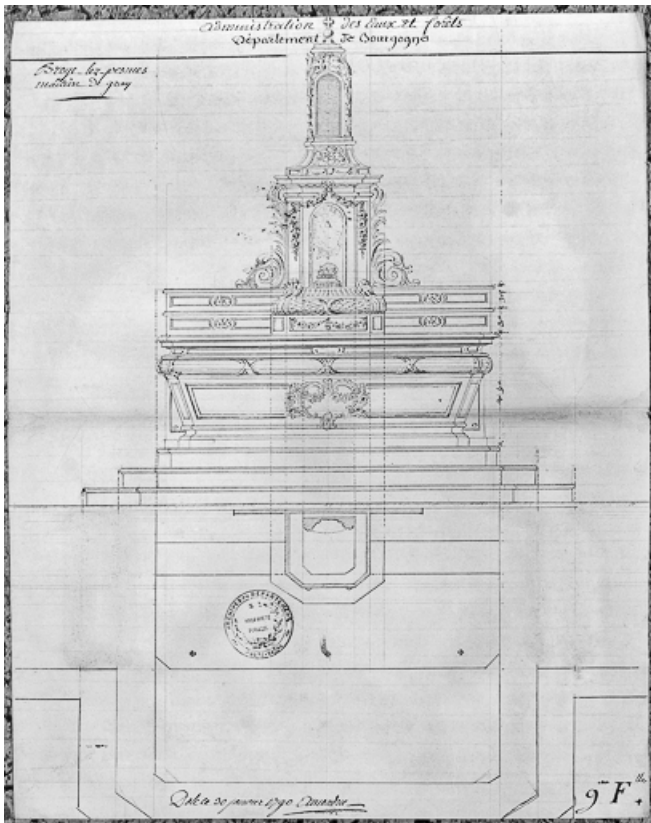

Lieu de conservation : Archives départementales de Haute-Saône, Vesoul- Cote du document : B9311

Informations complémentaires

- **Liste des objets non étudiés** : <https://patrimoine.bourgognefranchecomte.fr/gtrudov/IM70000754/index.htm>

Aire d'étude et canton : Pesmes

Parties constituantes non étudiées : croix, statue, ciboire, reliquaire, pyxide, ostensor, croix d'autel

© Région Bourgogne-Franche-Comté, Inventaire du patrimoine

Dessin d'un autel avec tabernacle pour l'église (30 janvier 1790).
70, Breslilly

Source :

Dessin par Anatoile Amodru. Lieu de conservation : Archives départementales de Haute-Saône, Vesoul. Cote : B9311

Lieu de conservation : Archives départementales de Haute-Saône, Vesoul - Cote du document : B9311