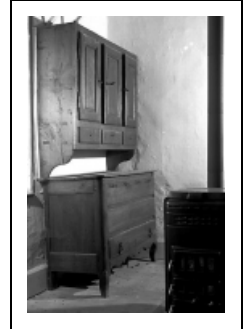

MEUBLE DE SACRISTIE

Bourgogne-Franche-Comté, Haute-Saône
Bresilley

Situé dans : Église paroissiale Saint-Léger

Dossier IM70000751 réalisé en 1982 revu en 1994

Auteur(s) : Christiane Claerr, Liliane Hamelin, Mathilde
Huet

Période(s) principale(s) : 19e siècle

Description

Coffre comprenant deux faux tiroirs à la partie supérieure ; demi-tablette mobile ; serrures, gonds et poignées (tiroir inférieur) en fer ; assemblage par tenons et mortaises, maintenus par des chevilles en bois (corps du meuble en chêne) ; assemblage en queues d'aronde (tiroirs en sapin) ; panneaux à cadres élégis, table saillante et mise au mollet