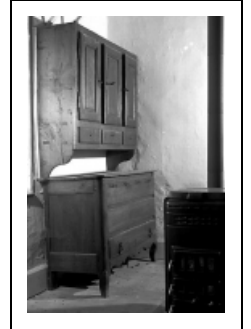

## MEUBLE DE SACRISTIE

Bourgogne-Franche-Comté, Haute-Saône  
Bresilley

Situé dans : Église paroissiale Saint-Léger

Dossier IM70000751 réalisé en 1982 revu en 1994

Auteur(s) : Christiane Claerr, Liliane Hamelin, Mathilde  
Huet

### Description

Coffre comprenant deux faux tiroirs à la partie supérieure ; demi-tablette mobile ; serrures, gonds et poignées (tiroir inférieur) en fer ; assemblage par tenons et mortaises, maintenus par des chevilles en bois (corps du meuble en chêne) ; assemblage en queues d'aronde (tiroirs en sapin) ; panneaux à cadres élégis, table saillante et mise au mollet