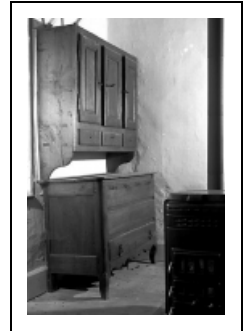

MEUBLE DE SACRISTIE

Bourgogne-Franche-Comté, Haute-Saône
Bresilley

Situé dans : Église paroissiale Saint-Léger

Dossier IM70000751 réalisé en 1982 revu en 1994

Auteur(s) : Christiane Claerr, Liliane Hamelin, Mathilde
Huet

Période(s) principale(s) : 19e siècle

Description

Coffre comprenant deux faux tiroirs à la partie supérieure ; demi-tablette mobile ; serrures, gonds et poignées (tiroir inférieur) en fer ; assemblage par tenons et mortaises, maintenus par des chevilles en bois (corps du meuble en chêne) ; assemblage en queues d'aronde (tiroirs en sapin) ; panneaux à cadres élégis, table saillante et mise au mollet