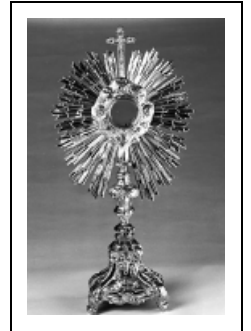

## OSTENSOIR-SOLEIL

Bourgogne-Franche-Comté, Haute-Saône  
Bard-lès-Pesmes

Situé dans : Église paroissiale Saint-Ferréol et Saint-Ferjeux

Dossier IM70000748 réalisé en 1982 revu en 1994

Auteur(s) : Christiane Claerr, Mathilde Huet

### Description

Les quatre parties du pied ont été soudées entre elles ; tige emboîtée dans le pied ; lunette emboîtée dans la tige ; décor au repoussé (rayons, décor de la lunette, du pied et de la tige) ; décor rapporté (feuillages aux angles du pied, feuillages à la partie supérieure du pied) ; ciselure au mat pointillé sur les fonds des décors du pied, les feuillages, et le décor de la lunette

#### Iconographie :

Iconographie et décor : agneau, couché, livre ; Pélican mystique ; grappe (raisin) ; bouquet, fleur, épi (blé) ; grappe (raisin), fleur ; tête (ange), grappe (raisin). Sur le pied : agneau couché sur un livre, pélican nourrissant ses petits ; sur les côtés : grappes de raisin ; partie supérieure du pied ornée de bouquets, de jetés de fleurs et d'épis de blé aux angles. Tige ornée de deux grappes de raisin (face et revers), séparées par une fleur gravée. autour de la lunette : têtes d'anges ailés et grappes de raisin.