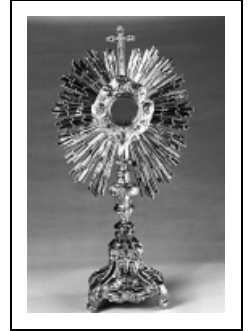

OSTENSOIR-SOLEIL

Bourgogne-Franche-Comté, Haute-Saône
Bard-lès-Pesmes

Situé dans : Église paroissiale Saint-Férréol et Saint-Ferjeux

Dossier IM70000748 réalisé en 1982 revu en 1994

Auteur(s) : Christiane Claerr, Mathilde Huet

Période(s) principale(s) : 4e quart 18e siècle

Dates : 1781

Description

Les quatre parties du pied ont été soudées entre elles ; tige emboîtée dans le pied ; lunette emboîtée dans la tige ; décor au repoussé (rayons, décor de la lunette, du pied et de la tige) ; décor rapporté (feuillages aux angles du pied, feuillages à la partie supérieure du pied) ; ciselure au mat pointillé sur les fonds des décors du pied, les feuillages, et le décor de la lunette

Éléments descriptifs

Catégories : orfèvrerie

Iconographie :

Iconographie et décor : agneau, couché, livre ; Pélican mystique ; grappe (raisin) ; bouquet, fleur, épi (blé) ; grappe (raisin), fleur ; tête (ange), grappe (raisin). Sur le pied : agneau couché sur un livre, pélican nourrissant ses petits ; sur les côtés : grappes de raisin ; partie supérieure du pied ornée de bouquets, de jetés de fleurs et d'épis de blé aux angles. Tige ornée de deux grappes de raisin (face et revers), séparées par une fleur gravée. autour de la lunette : têtes d'anges ailés et grappes de raisin.