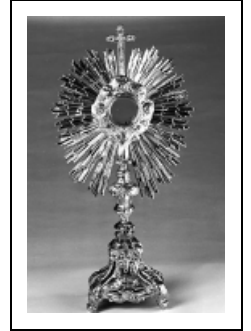

OSTENSOIR-SOLEIL

Bourgogne-Franche-Comté, Haute-Saône
Bard-lès-Pesmes

Situé dans : Église paroissiale Saint-Ferréol et Saint-Ferjeux

Dossier IM70000748 réalisé en 1982 revu en 1994
Auteur(s) : Christiane Claerr, Mathilde Huet

Période(s) principale(s) : 4e quart 18e siècle
Dates : 1781

Description

Les quatre parties du pied ont été soudées entre elles ; tige emboîtée dans le pied ; lunette emboîtée dans la tige ; décor au repoussé (rayons, décor de la lunette, du pied et de la tige) ; décor rapporté (feuillages aux angles du pied, feuillages à la partie supérieure du pied) ; ciselure au mat pointillé sur les fonds des décors du pied, les feuillages, et le décor de la lunette

Éléments descriptifs

Catégories : orfèvrerie

Iconographie :

Iconographie et décor : agneau, couché, livre ; Pélican mystique ; grappe (raisin) ; bouquet, fleur, épi (blé) ; grappe (raisin), fleur ; tête (ange), grappe (raisin). Sur le pied : agneau couché sur un livre, pélican nourrissant ses petits ; sur les côtés : grappes de raisin ; partie supérieure du pied ornée de bouquets, de jetés de fleurs et d'épis de blé aux angles. Tige ornée de deux grappes de raisin (face et revers), séparées par une fleur gravée. autour de la lunette : têtes d'anges ailés et grappes de raisin.