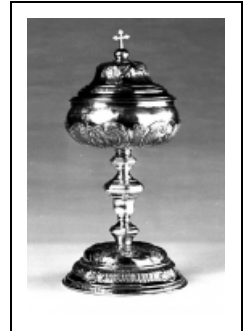

## CIBOIRE

Bourgogne-Franche-Comté, Haute-Saône  
Bard-lès-Pesmes

Situé dans : Église paroissiale Saint-Ferréol et Saint-Ferjeux

Dossier IM70000747 réalisé en 1982 revu en 1994

Auteur(s) : Christiane Claerr, Mathilde Huet

### Description

Tige vissée sur la coupe ; couvercle et fausse coupe emboîtés dans la coupe ; décor au repoussé (pied) ; ciselure au mat pointillé (fond du décor du couvercle et du pied) ; graineté (fond des décors de la fausse coupe)

#### Iconographie :

Iconographie et décor : feuillage ; ornement : godrons, feuillage ; grappe (raisin) ; médaillon : coquille, épi (blé), grappe (raisin) ; motif rocaille, fleur ; croix. 1er registre du pied : feuillages ; 2e registre du pied : godrons alternés avec des feuillages ; 3e registre du pied : grappes de raisin ; tige sans décor ; fausse coupe : médaillons formés de C opposés ornés de coquilles avec à l'intérieur alternance d'épis de blé et de grappes de raisin ; couvercle : motifs rocaille et fleurs en alternance ; croix au sommet.