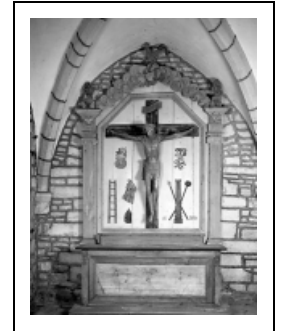

AUTEL, GRADIN D'AUTEL, RETABLE (AUTEL DE LA CHAPELLE PRIMITIVE)

Bourgogne-Franche-Comté, Haute-Saône
Charcenne
Leffond

Situé dans : Chapelle Notre-Dame

Dossier IM70000720 réalisé en 1976 revu en
1994

Auteur(s) : Christiane Claerr, Mathilde Huet

Période(s) principale(s) : 18e siècle

Description

Emmarchement à un degré en pierre ; autel-tombeau droit ; gradin simple, moins large que l'autel et posé sur celui-ci ; retable plat à un seul corps, encadré de deux pilastres cannelés, rudentés au tiers de leur hauteur, à chapiteaux ioniques, avec morceaux d'entablement, soutenant un couronnement triangulaire ; emploi de bois dur et de bois plus tendre de différentes couleurs ; le panneau central du retable est peint en gris clair ; panneaux de bois chevillés ; décor rapporté, cloué

Éléments descriptifs

Catégories : menuiserie

Iconographie :

Iconographie et décor : ove ; feuillage ; vase ; nuée, coq (de profil). Les échine des chapiteaux sont décorées d'oves ; la frise est ornée de part et d'autre de deux feuillages dentelés, entrecroisés ; au-dessus de l'entablement, vases à encens, pansus avec encolure étroite et carrée, en amortissement ; couronnement décoré de nuées en forme de petits C, surmonté d'un coq de profil.