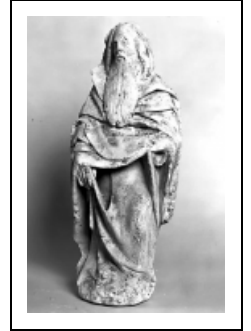

## STATUETTE : APÔTRE OU PROPHÈTE

Bourgogne-Franche-Comté, Haute-Saône  
Sornay

Situé dans : Église paroissiale Saint-Germain-  
d'Auxerre

Dossier IM70000676 réalisé en 1976 revu en 1994  
Auteur(s) : Christiane Claerr, Mathilde Huet

### Historique

Statue de l'école bourguignonne, dans l'église de Sornay depuis la révolution, provenant de l'abbaye d'Acéy.

**Période(s) principale(s)** : 1er quart 15e siècle

### Description

Statue monobloc à coloration naturelle blanche ; revers en pleine bosse et intérieur plein ; traces de gradine sur toute la surface des vêtements, et de burin pour la barbe ; polychromie disparue avec traces d'assiette blanche un peu partout sur la sculpture ; base de même nature que la statue, de forme ronde, taillée dans la masse

### Iconographie :

Iconographie et décor : personnage (vieux) : debout ; Apôtre : ?, Prophète : ?. Le personnage est enveloppé dans un manteau dont un pan est rabattu sur la tête ; de la main droite il retient un pli de sa robe ; le visage est celui d'un homme âgé au front haut et dégarni avec des rides aux ailes du nez, une barbe bifide très longue et des cheveux longs lui tombant sur les épaules.  
personnage vieux) debou