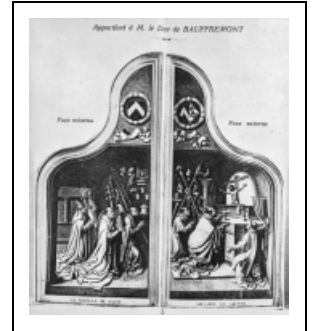

TABLEAU (DIPTYQUE) : LE MIRACLE DE SAINT GRÉGOIRE LE GRAND

Bourgogne-Franche-Comté, Haute-Saône
Marnay

Situé dans : Château

Dossier IM70000653 réalisé en 1979 revu en
1994

Auteur(s) : Christiane Claerr, Mathilde Huet

Historique

Laurent 1er de Gorrevod (1512-1529) aurait fait exécuter ce diptyque pour la chapelle du château de Marnay ; il appartenait en 1926 au duc de Bauffremont ; depuis cette date, on a perdu sa trace.

Période(s) principale(s) : 16e siècle

Éléments descriptifs

Catégories : peinture

Iconographie :

Iconographie et décor : homme, en donateur, agenouillé ; femme, en donateur, agenouillé ; miracle : saint Grégoire le Grand. Sur les faces internes du diptyque, portraits des deux donateurs : L. de Gorrevod (volet gauche) et son épouse Claudine de Rivoire (volet droit), tous deux agenouillés, en prière ; sur les faces extérieures, le miracle de saint Grégoire le Grand : le pape, entouré d'évêques et de religieux, tête nue, est à genoux devant un autel ; un moine porte sa tiare ; derrière l'autel, Apparition du Christ, crucifié, mais détaché de la Croix ; au fond du tableau, tous les instruments de la Passion.