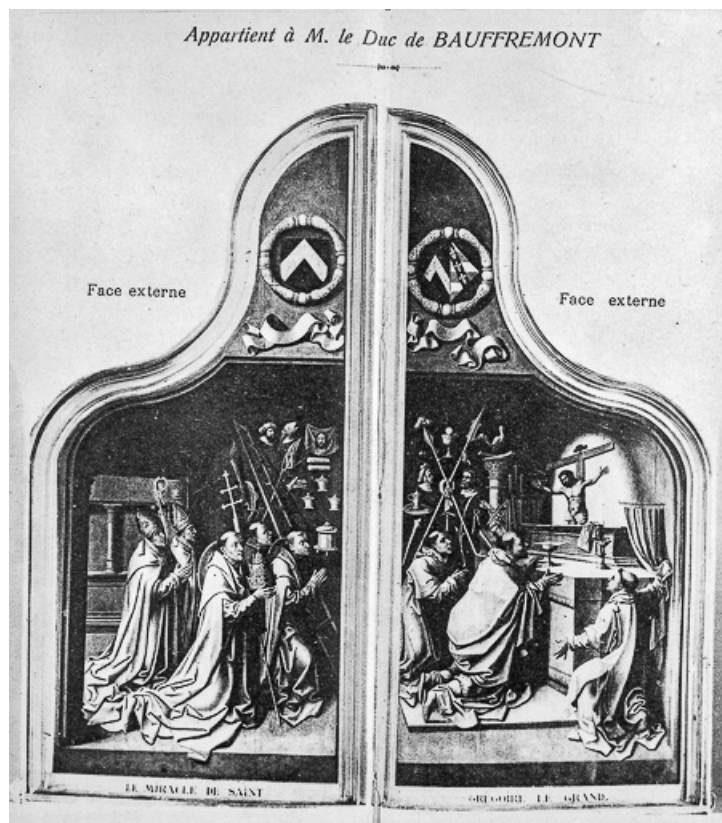

Face externe.
70, Marnay

N° de l'illustration : 19767000866V

Date : 1976

Auteur : Bernard Lardière

Reproduction soumise à autorisation du titulaire des droits d'exploitation

© Région Bourgogne-Franche-Comté, Inventaire du patrimoine