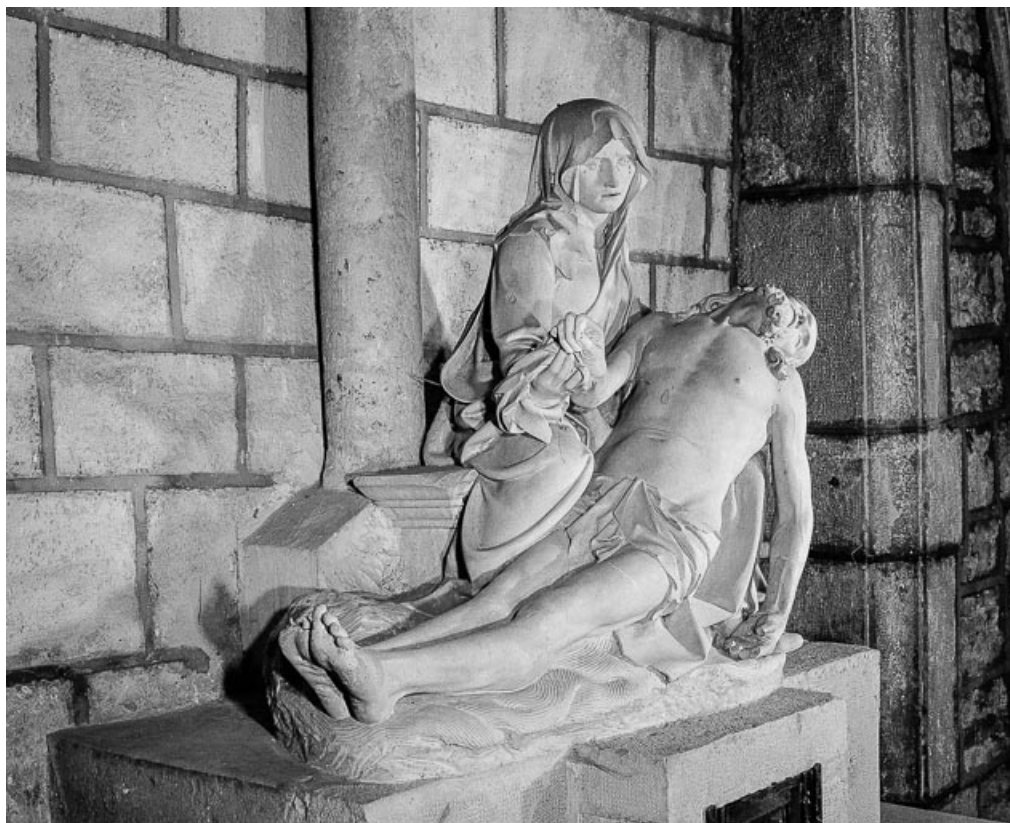

Vue de trois quarts droit.

70, Marnay

N° de l'illustration : 19767000840X

Date : 1976

Auteur : Bernard Lardière

Reproduction soumise à autorisation du titulaire des droits d'exploitation

© Région Bourgogne-Franche-Comté, Inventaire du patrimoine