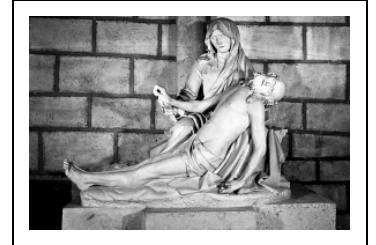

GRUPE SCULPTÉ : VIERGE DE PITIÉ

Bourgogne-Franche-Comté, Haute-Saône
Marnay

Situé dans : Église paroissiale Saint-Symphorien

Dossier IM70000642 réalisé en 1976 revu en 1994

Auteur(s) : Christiane Claerr, Joël Guiraud, Mathilde Huet

Période(s) principale(s) : 16e siècle

Description

Statue monobloc, au revers partiellement travaillé et à l'intérieur plein ; traces de boucharde et de gradine sur le soubassement, de gouge sur les plis des vêtements, et de gradine sur la base (sous le corps du Christ) ; traces de polychromie (plis du manteau de la Vierge) ; base de même nature, que la statue, taillée dans la masse

Éléments descriptifs

Catégories : sculpture

Structures : groupe relié

Iconographie :

Iconographie et décor : Vierge de Pitié. La Vierge est assise sur un banc ; elle est vêtue d'une robe, d'un manteau, et d'un voile lui cachant les cheveux ; le Christ, corps de profil, est assis, jambes étendues, dos soutenu par la jambe gauche de la Vierge.