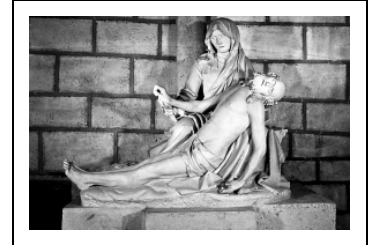

GRUPE SCULPTÉ : VIERGE DE PITIÉ

Bourgogne-Franche-Comté, Haute-Saône
Marnay

Situé dans : Église paroissiale Saint-Symphorien

Dossier IM70000642 réalisé en 1976 revu en 1994

Auteur(s) : Christiane Claerr, Joël Guiraud, Mathilde
Huet

Période(s) principale(s) : 16e siècle

Description

Statue monobloc, au revers partiellement travaillé et à l'intérieur plein ; traces de boucharde et de gradine sur le soubassement, de gouge sur les plis des vêtements, et de gradine sur la base (sous le corps du Christ) ; traces de polychromie (plis du manteau de la Vierge) ; base de même nature, que la statue, taillée dans la masse

Éléments descriptifs

Catégories : sculpture

Structures : groupe relié

Iconographie :

Iconographie et décor : Vierge de Pitié. La Vierge est assise sur un banc ; elle est vêtue d'une robe, d'un manteau, et d'un voile lui cachant les cheveux ; le Christ, corps de profil, est assis, jambes étendues, dos soutenu par la jambe gauche de la Vierge.