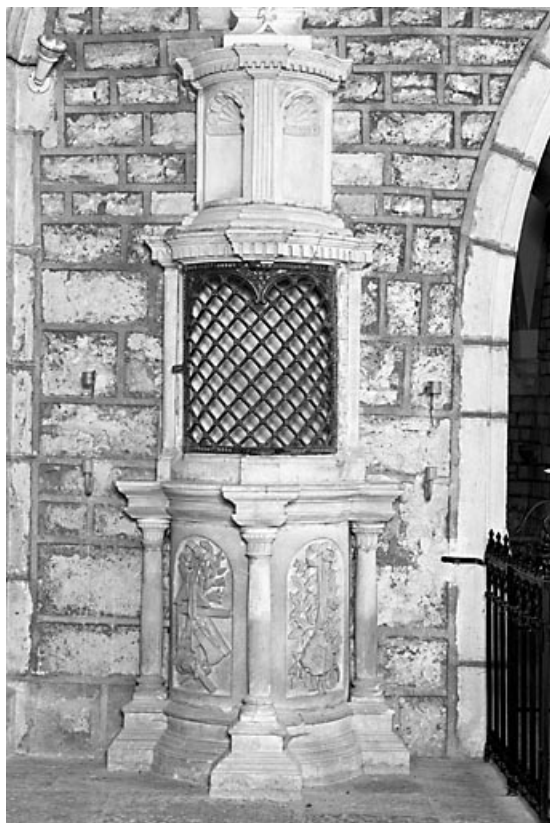

Vue du ciborium gauche.

70, Marnay

N° de l'illustration : 19767000859X

Date : 1976

Auteur : Bernard Lardière

Reproduction soumise à autorisation du titulaire des droits d'exploitation

© Région Bourgogne-Franche-Comté, Inventaire du patrimoine