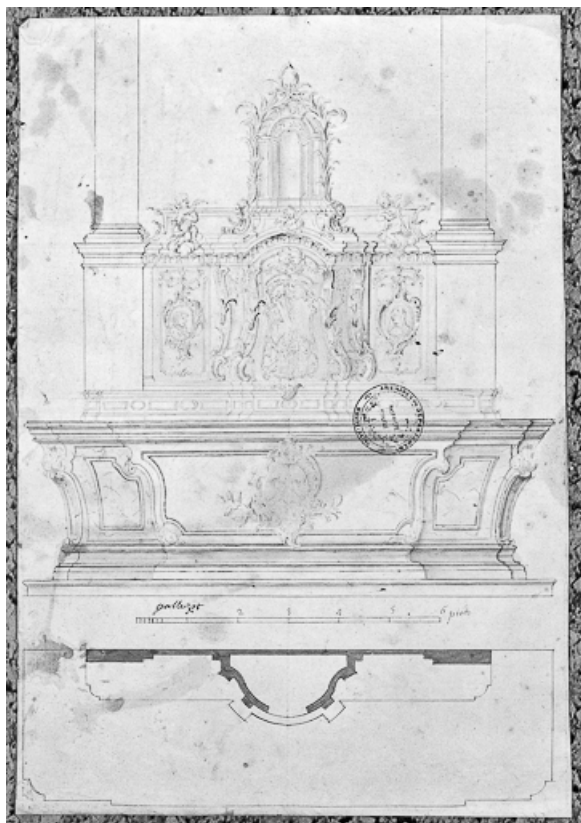

Dessin de l'autel et du tabernacle pour l'église.

70, Cugney rue de l' Eglise

Source :

Dessin, 18e siècle, par J.J. Galezot. Lieu de conservation : Archives départementales de Haute-Saône, Vesoul. Cote : B9320

Lieu de conservation : Archives départementales de la Haute-Saône, Vesoul - Cote du document : B9320

N° de l'illustration : 19847000086V

Date : 1984

Auteur : Yves Sancey (reproduction)

Reproduction soumise à autorisation du titulaire des droits d'exploitation

© Région Bourgogne-Franche-Comté, Inventaire du patrimoine