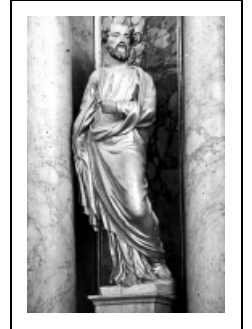

2 STATUES : SAINT PAUL ET SAINT PIERRE

Bourgogne-Franche-Comté, Haute-Saône
Courcuire

Situé dans : Église paroissiale Saint-Martin

Dossier IM70000571 réalisé en 1976 revu en
1994

Auteur(s) : Christiane Claerr, Mathilde Huet

Période(s) principale(s) : 19e siècle

Description

Saint Paul : bloc principal avec quatre éléments rapportés (bras gauche, pan gauche du manteau, main gauche et pommeau de l'épée) ; saint Pierre : bloc principal avec un élément rapporté (toute la partie droite de la statue) ; traces de gouge pour les plis des vêtements et de burin pour les barbes et les chevelures ; intérieur plein ; peinture par application sur assiette ; vêtements dorés ; base de même nature que la statue, taillée dans la masse, peinte en blanc

Éléments descriptifs

Catégories : sculpture

Structures : revers plat

Iconographie :

Iconographie et décor : saint Paul, debout, hanché, portant : livre (main, droit), épée (main, gauche) ; saint Pierre, debout, hanché, portant : manteau (main, droit), clef (main, gauche). Saint Paul, hanché sur la gauche, pieds nus, portant barbe et moustache, tient un livre ouvert devant sa poitrine et de la main gauche, une épée ; il est vêtu d'une robe à manches longues et d'un manteau. Saint Pierre, hanché sur la droite, pieds nus, portant barbe et moustache, retient un pan de son manteau de la main droite, tandis qu'il devait sans doute tenir deux clefs dans sa main droite.

Statue située à gauche.
70, Courcuire

N° de l'illustration : 19777000134X

Date : 1977

Auteur : Yves Sancey

Reproduction soumise à autorisation du titulaire des droits d'exploitation

© Région Bourgogne-Franche-Comté, Inventaire du patrimoine